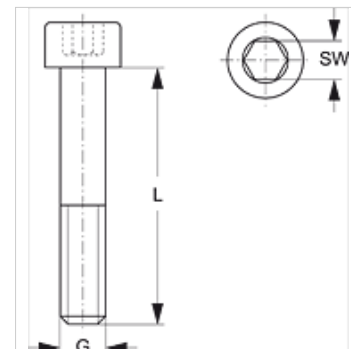

# SRS IS 30-100 V4

Sisekuuskantkruvi, üksiktoruklamber

**HANSA FLEX**

## Omadused

<b>Tüüp</b>	üksiktoruklambritele
<b>Ehitusseeria</b>	Raske
<b>Tavaline</b>	DIN 912 (ISO 4762)
<b>Materjal</b>	Roostevaba teras 1.4571

## Artikkel

Märgistus	Klambri suurus	G	L (mm)	SW (mm)
SRS IS 30 V4	1	M 10	40	8
SRS IS 40 V4	2	M 10	60	8
SRS IS 50 V4	3	M 10	70	8
SRS IS 60 V4	4	M 12	100	10

## Toote variandid

SRS IS 30-100 Sisekuuskantkruvi, üksiktoruklamber, Teras