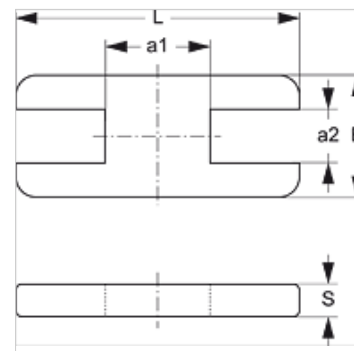

# SRS SIP V4

Vaheplaat üksiktoruklambrile

**HANSA FLEX**

## Artikkel

Märgistus	a1 (mm)	a2 (mm)	B (mm)	L (mm)	S (mm)
SRS SIP 30 V4	14,0	15,5	30	55	8
SRS SIP 40 V4	26,0	15,5	30	70	8
SRS SIP 50 V4	41,0	15,5	30	85	8
SRS SIP 60 V4	69,0	17,5	45	115	10

## Toote variandid

**SRS SIP** Vaheplaat üksiktoruklambrile, Teras