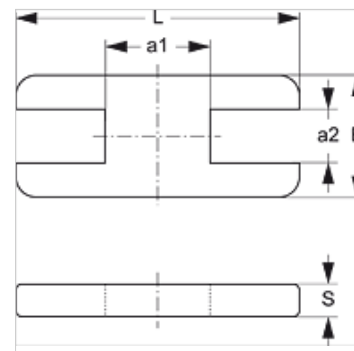

# SRS SIP V4

Vaheplaat üksiktoruklambrile

**HANSA FLEX**

## Omadused

Tüüp	üksiktoruklambritele
Ehitusseeria	Raske
Tavaline	DIN 3015-2
Materjal	Roostevaba teras 1.4571

## Artikkel

Märgistus	a1 (mm)	a2 (mm)	B (mm)	L (mm)	S (mm)
SRS SIP 30 V4	14,0	15,5	30	55	8
SRS SIP 40 V4	26,0	15,5	30	70	8
SRS SIP 50 V4	41,0	15,5	30	85	8
SRS SIP 60 V4	69,0	17,5	45	115	10

## Toote variandid

SRS SIP Vaheplaat üksiktoruklambrile, Teras