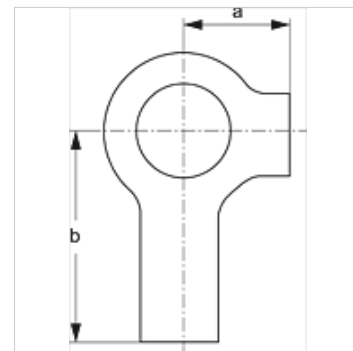

# SRS SIS 30-100

Vaheseib üksiktoruklambrile

**HANSA FLEX**

## Omadused

<b>Tüüp</b>	üksiktoruklambritele
<b>Ehitusseeria</b>	Raske
<b>Tavaline</b>	DIN 3015-2
<b>Materjal</b>	Teras
<b>Pinnatöötlus</b>	Size 1 to size 4 electro galvanised uncoated from size 5

## Artikkel

Märgistus	Klambri suurus	a (mm)	b (mm)
SRS SIS 30	1	13	22
SRS SIS 60	4	15	28
SRS SIS 70	5	18	32
SRS SIS 80	6	21	36