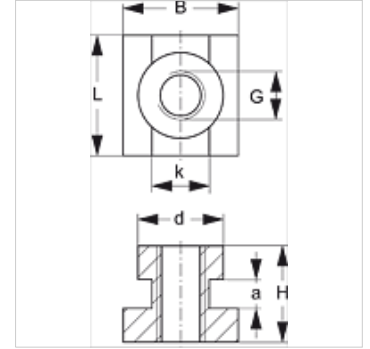

SRS SM 30-60

Kandesiini mutter, üksiktoruklamber

HANSA FLEX

Omadused

Tüüp	üksiktoruklambritele
Ehitusseeria	Raske
Tavaline	DIN 3015
Materjal	Teras
Pinnatöötlus	galvaniseeritud

Kirjeldus

Klemmi suurustele 1–4, raske ehitusseeria.

Artikkel

Märgistus	Klambri suurus	a (mm)	B (mm)	d (mm)	G	H (mm)	K (mm)	L (mm)
SRS SM 60	4	6	24	19,8	M 12	23	12,0	25

Toote variandid

SRS SM 30-60 V4	Kandesiini mutter, üksiktoruklamber, Roostevaba teras 1.4571
SRS SM 30-60 VZ	Kandesiini mutter, üksiktoruklamber, galvaniseeritud