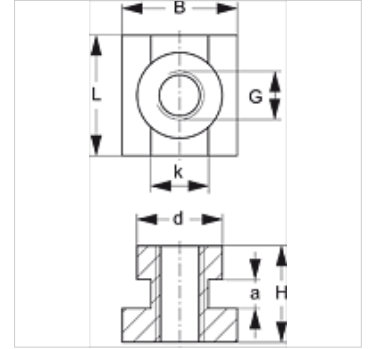

SRS SM 30-60

Kandesiini mutter, üksiktoruklamber

HANSA FLEX

Omadused

Tüüp	üksiktoruklambritele
Ehitusseeria	Raske
Tavaline	DIN 3015
Materjal	Teras
Pinnatöötlus	galvaniseeritud

Kirjeldus

Klemmi suurustele 1–4, raske ehitusseeria.

Artikkel

Märgistus	Klambri suurus	a (mm)	B (mm)	d (mm)	G	H (mm)	K (mm)	L (mm)
SRS SM 60	4	6	24	19,8	M 12	23	12,0	25

Toote variandid

SRS SM 30-60 V4	Kandesiini mutter, üksiktoruklamber, Roostevaba teras 1.4571
SRS SM 30-60 VZ	Kandesiini mutter, üksiktoruklamber, galvaniseeritud