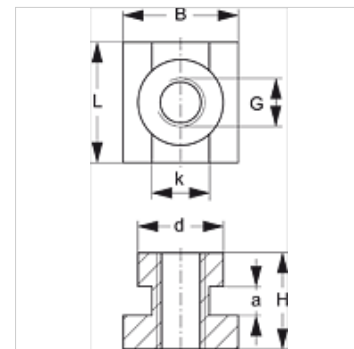

# SRS SM 30-60

Kandesiini mutter, üksiktoruklamber

**HANSA FLEX**

## Kirjeldus

Klemmi suurustele 1–4, raske ehitusseeria.

## Artikkel

Märgistus	Klambri suurus	a (mm)	B (mm)	d (mm)	G	H (mm)	K (mm)	L (mm)
SRS SM 60	4	6	24	19,8	M 12	23	12,0	25