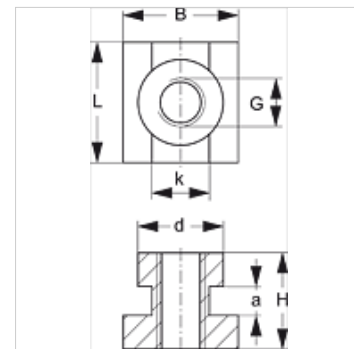

SRS SM 30-60 V4

Kandesiini mutter, üksiktoruklamber

Omadused

Tüüp	üksiktoruklambritele
Ehitusseeria	Raske
Tavaline	DIN 3015
Materjal	Roostevaba teras 1.4571

Kirjeldus

Klemmi suurustele 1–4, raske ehitusseeria.

Artikkel

Märgistus	Klambri suurus	a (mm)	B (mm)	d (mm)	G	H (mm)	K (mm)	L (mm)
SRS SM 30-50 V4	1 - 3	6	24	17,8	M 10	20	12,0	25
SRS SM 60 V4	4	6	24	19,8	M 12	23	12,0	25

Toote variandid

SRS SM 30-60	Kandesiini mutter, üksiktoruklamber, galvaniseeritud
SRS SM 30-60 VZ	Kandesiini mutter, üksiktoruklamber, galvaniseeritud