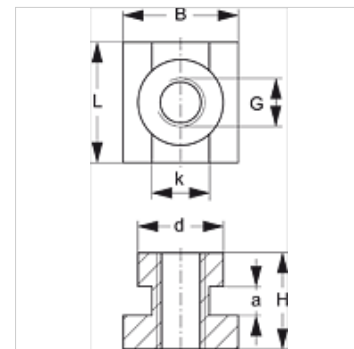

# SRS SM 30-60 V4

Kandesiini mutter, üksiktoruklamber

## Kirjeldus

Klemmi suurustele 1–4, raske ehitusseeria.

## Artikkel

Märgistus	Klambri suurus	a (mm)	B (mm)	d (mm)	G	H (mm)	K (mm)	L (mm)
SRS SM 30-50 V4	1 - 3	6	24	17,8	M 10	20	12,0	25
SRS SM 60 V4	4	6	24	19,8	M 12	23	12,0	25