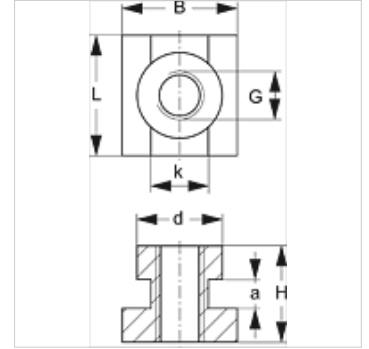

SRS SM 30-60 VZ

Kandesiini mutter, üksiktoruklamber

Omadused

Tüüp	üksiktoruklambritele
Ehitusseeria	Raske
Tavaline	DIN 3015
Materjal	Teras
Pinnatöötlus	galvaniseeritud

Kirjeldus

Klemmi suurustele 1–4, raske ehitusseeria.

Artikkel

Märgistus	Klambri suurus	a (mm)	B (mm)	d (mm)	G	H (mm)	K (mm)	L (mm)
SRS SM 30-50 VZ	1 - 3	6	24	17,8	M 10	20	12,0	25

Toote variandid

SRS SM 30-60	Kandesiini mutter, üksiktoruklamber, galvaniseeritud
SRS SM 30-60 V4	Kandesiini mutter, üksiktoruklamber, Roostevaba teras 1.4571