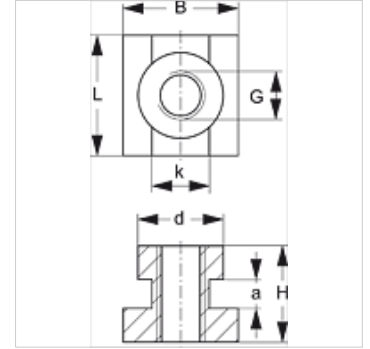

SRS SM 30-60 VZ

Kandesiini mutter, üksiktoruklamber

Omadused

Tüüp	üksiktoruklambritele
Ehitusseeria	Raske
Tavaline	DIN 3015
Materjal	Teras
Pinnatöötlus	galvaniseeritud

Kirjeldus

Klemmi suurustele 1–4, raske ehitusseeria.

Artikkel

Märgistus	Klambri suurus	a (mm)	B (mm)	d (mm)	G	H (mm)	K (mm)	L (mm)
SRS SM 30-50 VZ	1 - 3	6	24	17,8	M 10	20	12,0	25

Toote variandid

SRS SM 30-60	Kandesiini mutter, üksiktoruklamber, galvaniseeritud
SRS SM 30-60 V4	Kandesiini mutter, üksiktoruklamber, Roostevaba teras 1.4571