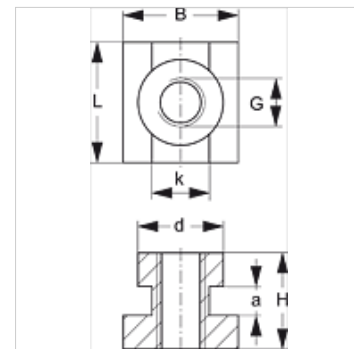

# SRS SM 30-60 VZ

Kandesiini mutter, üksiktoruklamber

## Kirjeldus

Klemmi suurustele 1–4, raske ehitusseeria.

## Artikkel

Märgistus	Klambri suurus	a (mm)	B (mm)	d (mm)	G	H (mm)	K (mm)	L (mm)
SRS SM 30-50 VZ	1 - 3	6	24	17,8	M 10	20	12,0	25