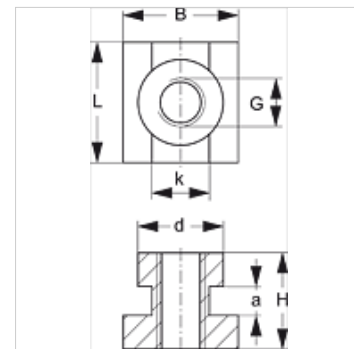

SRS SM 30-60 VZ

Kandesiini mutter, üksiktoruklamber

Omadused

Tüüp	üksiktoruklambritele
Ehitusseeria	Raske
Tavaline	DIN 3015
Materjal	Teras
Pinnatöötlus	galvaniseeritud

Kirjeldus

Klemmi suurustele 1–4, raske ehitusseeria.

Artikkel

Märgistus	Klambri suurus	a (mm)	B (mm)	d (mm)	G	H (mm)	K (mm)	L (mm)
SRS SM 30-50 VZ	1 - 3	6	24	17,8	M 10	20	12,0	25

Toote variandid

SRS SM 30-60	Kandesiini mutter, üksiktoruklamber, galvaniseeritud
SRS SM 30-60 V4	Kandesiini mutter, üksiktoruklamber, Roostevaba teras 1.4571