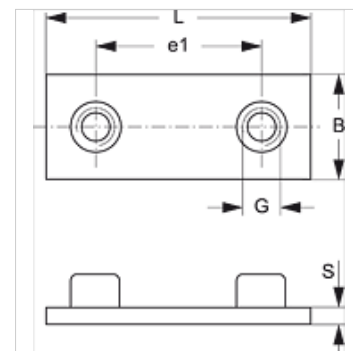

# SRS SP 30-100 V4

Keevitusplaat üksiktoruklambriks

## Artikkel

Märgistus	Klambri suurus	B (mm)	e1 (mm)	G	L (mm)	S (mm)
SRS SP 30 V4	1	30	33	M 10	73	8
SRS SP 40 V4	2	30	45	M 10	84	8
SRS SP 50 V4	3	30	60	M 10	100	8
SRS SP 60 V4	4	45	90	M 12	140	10
SRS SP 70 V4	5	60	122	M 16	180	10
SRS SP 80 V4	6	80	168	M 20	225	15