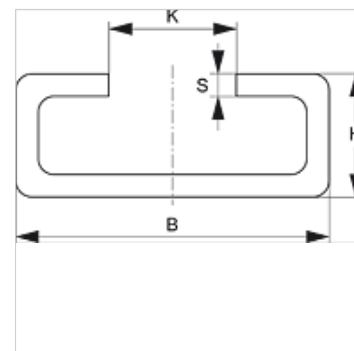

SRS TS V4

Kandesiin, üksiktoru, topelttoruklambrile

HANSA FLEX

Omadused

Tüüp üksik- ja topelttoruklambritele

Ehitusseeria Kerge

Tavaline DIN 3015

Materjal Roostevaba teras 1.4571

Kirjeldus

kõigile klemmi suurustele kerges ehitusseerias ja topelttoruklemmidele.

Artikkel

Märgistus	B (mm)	H (mm)	K (mm)	S (mm)	Pikkus (m)
SRS TS 11-1 V4	28	11	11,4	2	1,00
SRS TS 11-2 V4	28	11	11,4	2	2,00
SRS TS 14-1 V4	28	14	11,4	2	1,00
SRS TS 14-2 V4	28	14	11,4	2	2,00

Toote variandid

SRS TS Kandesiin, üksiktoru, topelttoruklambrile, Teras (toorik)

SRS TS VZ Kandesiin, üksiktoru, topelttoruklambrile, galvaniseeritud