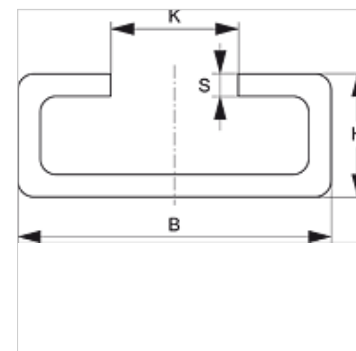

SRS TS V4

Kandesiin, üksiktoru, topelttoruklambrile

HANSA FLEX

Omadused

Tüüp üksik- ja topelttoruklambritele

Ehitusseeria Kerge

Tavaline DIN 3015

Materjal Roostevaba teras 1.4571

Kirjeldus

kõigile klemmi suurustele kerges ehitusseerias ja topelttoruklemmidele.

Artikkel

Märgistus	B (mm)	H (mm)	K (mm)	S (mm)	Pikkus (m)
SRS TS 11-1 V4	28	11	11,4	2	1,00
SRS TS 11-2 V4	28	11	11,4	2	2,00
SRS TS 14-1 V4	28	14	11,4	2	1,00
SRS TS 14-2 V4	28	14	11,4	2	2,00

Toote variandid

SRS TS Kandesiin, üksiktoru, topelttoruklambrile, Teras (toorik)

SRS TS VZ Kandesiin, üksiktoru, topelttoruklambrile, galvaniseeritud