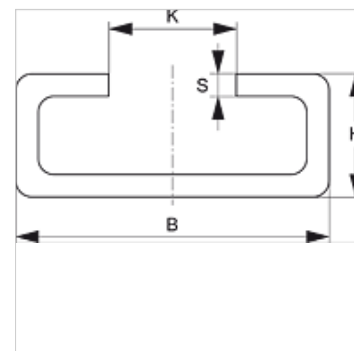

SRS TS VZ

Kandesiin, üksiktoru, topelttoruklambrile

HANSA FLEX

Omadused

Tüüp üksik- ja topelttoruklambritele

Ehitusseeria Kerge

Tavaline DIN 3015

Materjal Teras

Pinnatöötlus galvaniseeritud

Kirjeldus

kõigile klemmi suurustele kerges ehitusseerias ja topelttoruklemmidele.

Artikkel

Märgistus	B (mm)	H (mm)	K (mm)	S (mm)	Pikkus (m)
SRS TS 11-1 VZ	28	11	11,4	2	1,00
SRS TS 11-2 VZ	28	11	11,4	2	2,00
SRS TS 14-1 VZ	28	14	11,4	2	1,00
SRS TS 14-2 VZ	28	14	11,4	2	2,00
SRS TS 30-1 VZ	28	30	11,4	2	1,00
SRS TS 30-2 VZ	28	30	11,4	2	2,00

Toote variandid

SRS TS Kandesiin, üksiktoru, topelttoruklambrile, Teras (toorik)

SRS TS 40 V4 Kandesiin, üksiktoruklambrile, Roostevaba teras 1.4571