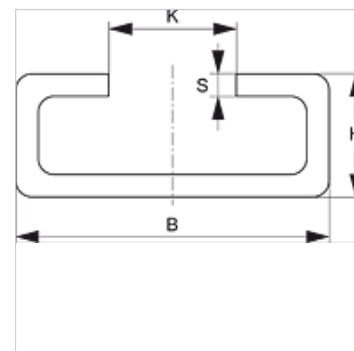

## Omadused

**Tüüp** üksik- ja topelttoruklambritele

**Ehitusseeria** Kerge

**Tavaline** DIN 3015

**Materjal** Teras

**Pinnatöötlus** galvaniseeritud

## Kirjeldus

kõigile klemmi suurustele kerges ehitusseerias ja topelttoruklemmide.

## Artikkel

Märgistus	B (mm)	H (mm)	K (mm)	S (mm)	Pikkus (m)
SRS TS 11-1 VZ	28	11	11,4	2	1,00
SRS TS 11-2 VZ	28	11	11,4	2	2,00
SRS TS 14-1 VZ	28	14	11,4	2	1,00
SRS TS 14-2 VZ	28	14	11,4	2	2,00
SRS TS 30-1 VZ	28	30	11,4	2	1,00
SRS TS 30-2 VZ	28	30	11,4	2	2,00