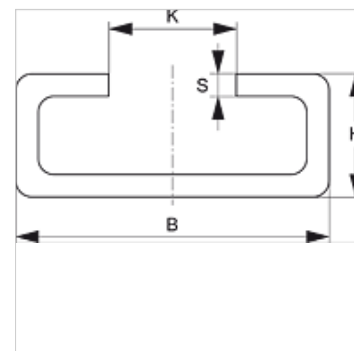

## Omadused

**Tüüp** üksik- ja topelttoruklambritele

**Ehitusseeria** Kerge

**Tavaline** DIN 3015

**Materjal** Teras

**Pinnatöötlus** galvaniseeritud

## Kirjeldus

kõigile klemmi suurustele kerges ehitusseerias ja topelttoruklemmidele.

## Artikkel

Märgistus	B (mm)	H (mm)	K (mm)	S (mm)	Pikkus (m)
SRS TS 11-1 VZ	28	11	11,4	2	1,00
SRS TS 11-2 VZ	28	11	11,4	2	2,00
SRS TS 14-1 VZ	28	14	11,4	2	1,00
SRS TS 14-2 VZ	28	14	11,4	2	2,00
SRS TS 30-1 VZ	28	30	11,4	2	1,00
SRS TS 30-2 VZ	28	30	11,4	2	2,00