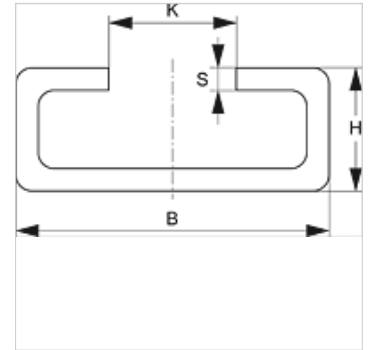

# SRS TS VZ

Kandesiin, üksiktoru, topelttoruklambrile

**HANSA FLEX**

## Omadused

<b>Tüüp</b>	üksik- ja topelttoruklambritele
<b>Ehitusseeria</b>	Kerge
<b>Tavaline</b>	DIN 3015
<b>Materjal</b>	Teras
<b>Pinnatöötlus</b>	galvaniseeritud

## Kirjeldus

kõigile klemmi suurustele kerges ehitusseerias ja topelttoruklemmidele.

## Artikkel

Märgistus	B (mm)	H (mm)	K (mm)	S (mm)	Pikkus (m)
SRS TS 11-1 VZ	28	11	11,4	2	1,00
SRS TS 11-2 VZ	28	11	11,4	2	2,00
SRS TS 14-1 VZ	28	14	11,4	2	1,00
SRS TS 14-2 VZ	28	14	11,4	2	2,00
SRS TS 30-1 VZ	28	30	11,4	2	1,00
SRS TS 30-2 VZ	28	30	11,4	2	2,00