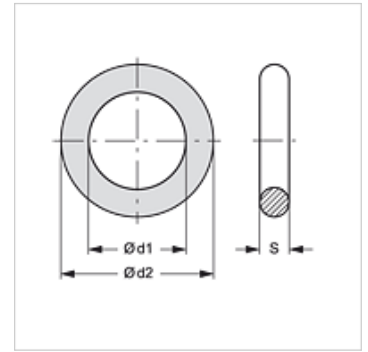

# K 403-80 - K 403-86

Keermetihendi nõörrõngas

**HANSA FLEX**

## Artikkel

Märgistus	Keermele	Ø d1 (mm)	Ø d2 (mm)	S (mm)
K 403-80	M 10 x 1	8,3	13,1	2,40
K 403-81	M 12 x 1,5	10,0	15,0	2,50
K 403-82	M 14 x 1,5	12,0	17,0	2,50
K 403-83	M 26 x 1,5	24,0	29,0	2,50
K 403-84	M 22 x 1,5	20,3	25,1	2,40
K 403-85	M 18 x 1,5	16,0	21,0	2,50
K 403-86	M 16 x 1,5	14,0	19,0	2,50