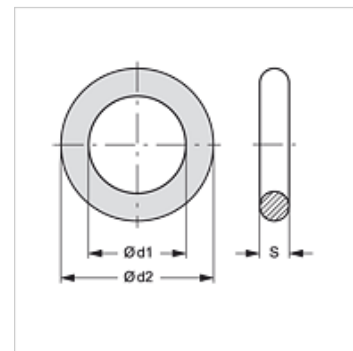

# K 403-80 - K 403-86

Keermetihendi nõörrõngas

**HANSA FLEX**

## Artikkel

Märgistus	Keermele	Ø d1 (mm)	Ø d2 (mm)	S (mm)
K 403-80	M 10 x 1	8,3	13,1	2,40
K 403-81	M 12 x 1,5	10,0	15,0	2,50
K 403-82	M 14 x 1,5	12,0	17,0	2,50
K 403-83	M 26 x 1,5	24,0	29,0	2,50
K 403-84	M 22 x 1,5	20,3	25,1	2,40
K 403-85	M 18 x 1,5	16,0	21,0	2,50
K 403-86	M 16 x 1,5	14,0	19,0	2,50