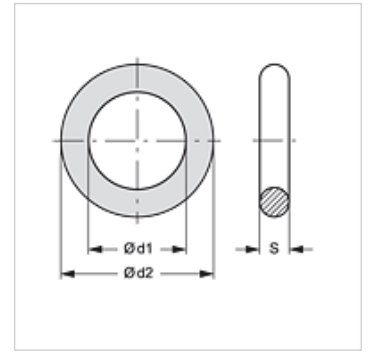

# K 403-80 - K 403-86

Keermetihendi nõõrrõngas

**HANSA FLEX**

## Artikkel

Märgistus	Keermele	Ø d1 (mm)	Ø d2 (mm)	S (mm)
K 403-80	M 10 x 1	8,3	13,1	2,40
K 403-81	M 12 x 1,5	10,0	15,0	2,50
K 403-82	M 14 x 1,5	12,0	17,0	2,50
K 403-83	M 26 x 1,5	24,0	29,0	2,50
K 403-84	M 22 x 1,5	20,3	25,1	2,40
K 403-85	M 18 x 1,5	16,0	21,0	2,50
K 403-86	M 16 x 1,5	14,0	19,0	2,50