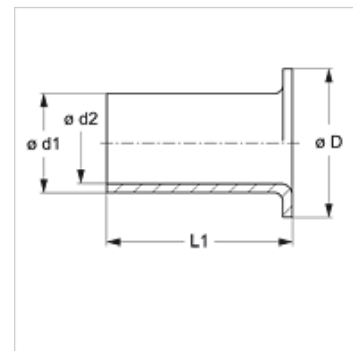

K 407-1-1

Tugevdushülss

HANSA FLEX

Artikkel

Märgistus	D (mm)	$\varnothing d1$ (mm)	$\varnothing d2$ (mm)	L1 (mm)
K 407-1-1	3,8	3	1,7	8