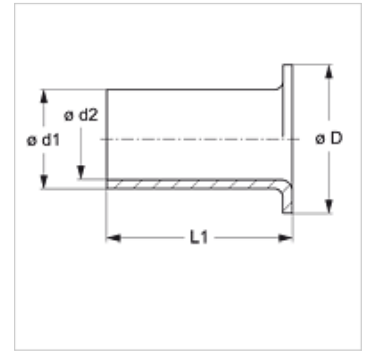

K 407-1-1

Tugevdushülss

HANSA FLEX

Artikkel

Märgistus	D (mm)	$\varnothing d1$ (mm)	$\varnothing d2$ (mm)	L1 (mm)
K 407-1-1	3,8	3	1,7	8