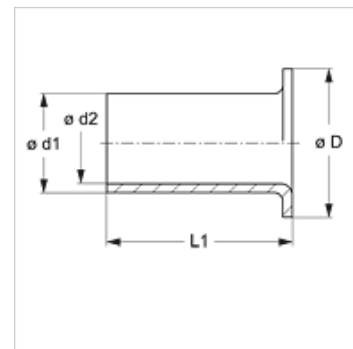

K 407-1-1

Tugevdushülss

HANSA FLEX

Artikkel

Märgistus	D (mm)	$\varnothing d1$ (mm)	$\varnothing d2$ (mm)	L1 (mm)
K 407-1-1	3,8	3	1,7	8