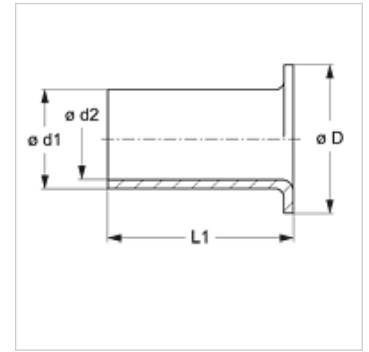

# K 407-1-1

Tugevdushülss

## Artikkel

Märgistus	D (mm)	$\varnothing d1$ (mm)	$\varnothing d2$ (mm)	L1 (mm)
K 407-1-1	3,8	3	1,7	8