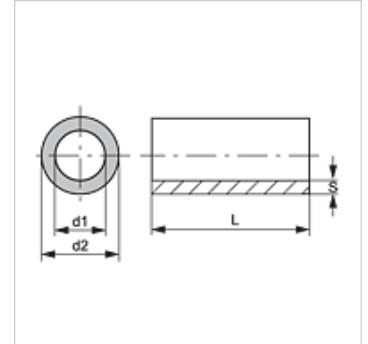

Omadused

Tüüp	Vasktoru
Materjal	Vask

Artikkel

Märgistus	Ø d2 (mm)	Ø d1 (mm)	S (mm)
KUR 04-0.5	4,00	3,00	0,50
KUR 04-1	4,00	2,00	1,00
KUR 06-1	6,00	4,00	1,00
KUR 08-1	8,00	6,00	1,00
KUR 10-1	10,00	8,00	1,00
KUR 12-1	12,00	10,00	1,00
KUR 12-1.5	12,00	9,00	1,50
KUR 15-1	15,00	13,00	1,00
KUR 16-1	16,00	14,00	1,00
KUR 16-1.5	16,00	13,00	1,50
KUR 18-1	18,00	16,00	1,00
KUR 18-1.5	18,00	15,00	1,50
KUR 22-1	22,00	20,00	1,00
KUR 28-1	28,00	26,00	1,00
KUR 28-1.5	28,00	25,00	1,50