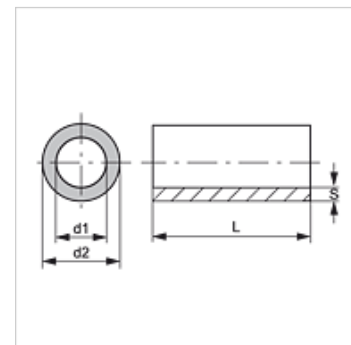

Omadused

Tüüp Vasktoru

Materjal Vask

Artikkel

Märgistus	Ø d2 (mm)	Ø d1 (mm)	S (mm)
KUR 04-0.5	4,00	3,00	0,50
KUR 04-1	4,00	2,00	1,00
KUR 06-1	6,00	4,00	1,00
KUR 08-1	8,00	6,00	1,00
KUR 10-1	10,00	8,00	1,00
KUR 12-1	12,00	10,00	1,00
KUR 12-1.5	12,00	9,00	1,50
KUR 15-1	15,00	13,00	1,00
KUR 16-1	16,00	14,00	1,00
KUR 16-1.5	16,00	13,00	1,50
KUR 18-1	18,00	16,00	1,00
KUR 18-1.5	18,00	15,00	1,50
KUR 22-1	22,00	20,00	1,00
KUR 28-1	28,00	26,00	1,00
KUR 28-1.5	28,00	25,00	1,50