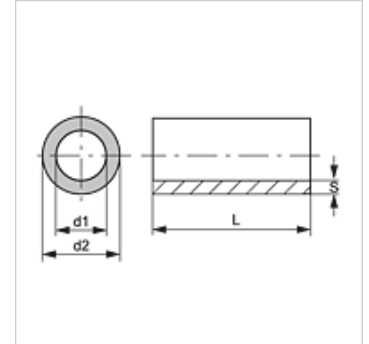

Omadused

Tüüp	Vasktoru
Materjal	Vask

Artikkel

Märgistus	Ø d2 (mm)	Ø d1 (mm)	S (mm)
KUR 04-0.5	4,00	3,00	0,50
KUR 04-1	4,00	2,00	1,00
KUR 06-1	6,00	4,00	1,00
KUR 08-1	8,00	6,00	1,00
KUR 10-1	10,00	8,00	1,00
KUR 12-1	12,00	10,00	1,00
KUR 12-1.5	12,00	9,00	1,50
KUR 15-1	15,00	13,00	1,00
KUR 16-1	16,00	14,00	1,00
KUR 16-1.5	16,00	13,00	1,50
KUR 18-1	18,00	16,00	1,00
KUR 18-1.5	18,00	15,00	1,50
KUR 22-1	22,00	20,00	1,00
KUR 28-1	28,00	26,00	1,00
KUR 28-1.5	28,00	25,00	1,50