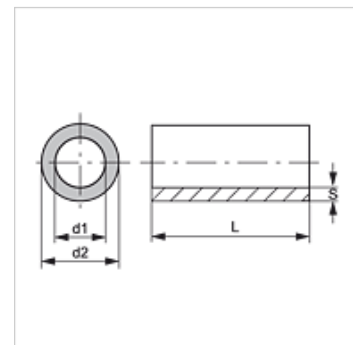

Omadused

Tüüp Vasktoru

Materjal Vask

Artikkel

Märgistus	Ø d2 (mm)	Ø d1 (mm)	S (mm)
KUR 04-0.5	4,00	3,00	0,50
KUR 04-1	4,00	2,00	1,00
KUR 06-1	6,00	4,00	1,00
KUR 08-1	8,00	6,00	1,00
KUR 10-1	10,00	8,00	1,00
KUR 12-1	12,00	10,00	1,00
KUR 12-1.5	12,00	9,00	1,50
KUR 15-1	15,00	13,00	1,00
KUR 16-1	16,00	14,00	1,00
KUR 16-1.5	16,00	13,00	1,50
KUR 18-1	18,00	16,00	1,00
KUR 18-1.5	18,00	15,00	1,50
KUR 22-1	22,00	20,00	1,00
KUR 28-1	28,00	26,00	1,00
KUR 28-1.5	28,00	25,00	1,50