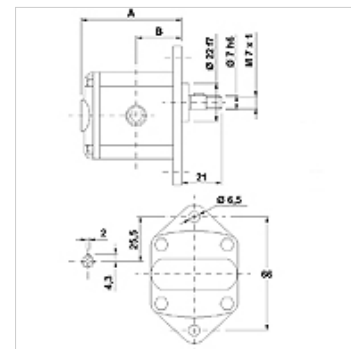

Omadused

| | |
|-------------------|--|
| Keerme survepool | G 1/4" |
| Keerme imemispool | G 1/4" |
| Materjal | Korpus: Alumiinium Eesmine äärik, otsakate Alumiinium |

Kirjeldus

Euroopa standardpump – augumuster 66 – Ø 22 – silinder Ø 7 – keermesühendus

Tellimisinfo

On võimalik tellida ka teisi pumbaversioone

Artikkel

| Märgistus | VFU (ccm) (cc) | p1 max. (bar) | p2 max. (bar) | p3 max. (bar) | A (mm) | B (mm) | Pöördesuund | Pöördearv min. (rpm) | Pöördearv max. (rpm) | Kaal (kg) |
|------------------|-------------------|------------------|------------------|------------------|-----------|-----------|------------------|-------------------------|-------------------------|--------------|
| HK 0P 01 01 ABBA | 0,16 | 220 | 240 | 260 | 56,0 | 26,2 | vasakule pöörlev | 700 | 9000 | 0,40 |
| HK 0P 01 02 ABBA | 0,16 | 220 | 240 | 260 | 56,0 | 26,2 | paremale pöörlev | 700 | 9000 | 0,40 |
| HK 0P 02 01 ABBA | 0,24 | 220 | 240 | 260 | 56,5 | 26,5 | vasakule pöörlev | 700 | 9000 | 0,41 |
| HK 0P 02 02 ABBA | 0,24 | 220 | 240 | 260 | 56,5 | 26,5 | paremale pöörlev | 700 | 9000 | 0,41 |
| HK 0P 04 01 ABBA | 0,45 | 220 | 240 | 260 | 58,0 | 27,3 | vasakule pöörlev | 700 | 9000 | 0,42 |
| HK 0P 04 02 ABBA | 0,45 | 220 | 240 | 260 | 58,0 | 27,3 | paremale pöörlev | 700 | 9000 | 0,42 |
| HK 0P 05 01 ABBA | 0,56 | 220 | 240 | 260 | 59,0 | 27,8 | vasakule pöörlev | 700 | 9000 | 0,43 |
| HK 0P 05 02 ABBA | 0,56 | 220 | 240 | 260 | 59,0 | 27,8 | paremale pöörlev | 700 | 9000 | 0,43 |
| HK 0P 06 01 ABBA | 0,75 | 220 | 240 | 260 | 60,5 | 28,5 | vasakule pöörlev | 700 | 9000 | 0,44 |
| HK 0P 06 02 ABBA | 0,75 | 220 | 240 | 260 | 60,5 | 28,5 | paremale pöörlev | 700 | 9000 | 0,44 |
| HK 0P 07 01 ABBA | 0,92 | 220 | 240 | 260 | 62,0 | 29,3 | vasakule pöörlev | 700 | 6000 | 0,46 |
| HK 0P 07 02 ABBA | 0,92 | 220 | 240 | 260 | 62,0 | 29,3 | paremale pöörlev | 700 | 6000 | 0,46 |