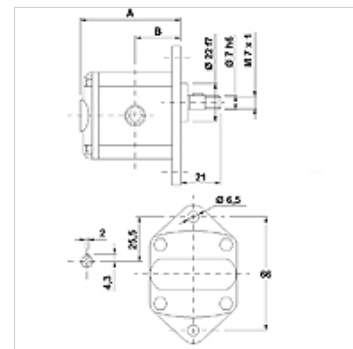

Omadused

| | |
|-------------------|--|
| Keerme survepool | G 1/4" |
| Keerme imemispool | G 1/4" |
| Materjal | Korpus: Alumiinium Eesmine äärik, otsakate Alumiinium |

Kirjeldus

Euroopa standardpump – augumuster 66 – Ø 22 – silinder Ø 7 – keermesühendus

Tellimisinfo

On võimalik tellida ka teisi pumbaversioone

Artikkel

| Märgistus | VFU (ccm) (cc) | p1 max. (bar) | p2 max. (bar) | p3 max. (bar) | A (mm) | B (mm) | Pöördesuund | Pöördearv min. (rpm) | Pöördearv max. (rpm) | Kaal (kg) |
|------------------|-------------------|------------------|------------------|------------------|-----------|-----------|------------------|-------------------------|-------------------------|--------------|
| HK 0P 01 01 ABBA | 0,16 | 220 | 240 | 260 | 56,0 | 26,2 | vasakule pöörlev | 700 | 9000 | 0,40 |
| HK 0P 01 02 ABBA | 0,16 | 220 | 240 | 260 | 56,0 | 26,2 | paremale pöörlev | 700 | 9000 | 0,40 |
| HK 0P 02 01 ABBA | 0,24 | 220 | 240 | 260 | 56,5 | 26,5 | vasakule pöörlev | 700 | 9000 | 0,41 |
| HK 0P 02 02 ABBA | 0,24 | 220 | 240 | 260 | 56,5 | 26,5 | paremale pöörlev | 700 | 9000 | 0,41 |
| HK 0P 04 01 ABBA | 0,45 | 220 | 240 | 260 | 58,0 | 27,3 | vasakule pöörlev | 700 | 9000 | 0,42 |
| HK 0P 04 02 ABBA | 0,45 | 220 | 240 | 260 | 58,0 | 27,3 | paremale pöörlev | 700 | 9000 | 0,42 |
| HK 0P 05 01 ABBA | 0,56 | 220 | 240 | 260 | 59,0 | 27,8 | vasakule pöörlev | 700 | 9000 | 0,43 |
| HK 0P 05 02 ABBA | 0,56 | 220 | 240 | 260 | 59,0 | 27,8 | paremale pöörlev | 700 | 9000 | 0,43 |
| HK 0P 06 01 ABBA | 0,75 | 220 | 240 | 260 | 60,5 | 28,5 | vasakule pöörlev | 700 | 9000 | 0,44 |
| HK 0P 06 02 ABBA | 0,75 | 220 | 240 | 260 | 60,5 | 28,5 | paremale pöörlev | 700 | 9000 | 0,44 |
| HK 0P 07 01 ABBA | 0,92 | 220 | 240 | 260 | 62,0 | 29,3 | vasakule pöörlev | 700 | 6000 | 0,46 |
| HK 0P 07 02 ABBA | 0,92 | 220 | 240 | 260 | 62,0 | 29,3 | paremale pöörlev | 700 | 6000 | 0,46 |