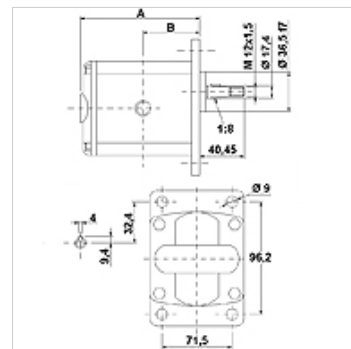

HK 2P ExBA

Hammasrataspump suurusega 2 EBBA / ECBA

HANSA FLEX

Omadused

Keerme survepool	G 1/2"
Keerme imemispool	G 1/2" kuni 10,8 VFU ccm G 3/4" alates 14,4 VFU ccm
Materjal	Korpus: Alumiinium Eesmine äärik, otsakate Alumiinium

Kirjeldus

Euroopa standardpump – augumuster 96,2 x 71,5 – Ø 36,5 – koonus 1:8 – keermesühendus

Tellimisinfo

On võimalik tellida ka teisi pumbaversioone

Artikkel

Märgistus	VFU (cc)	p1 max. (bar)	p2 max. (bar)	p3 max. (bar)	A (mm)	B (mm)	Pöördesuund	Pöördearv min. (rpm)	Pöördearv max. (rpm)	Kaal (kg)
HK 2P 41 01 EBBA	4,2	260	280	300	87,2	41,7	vasakule pöörlev	700	3500	2,20
HK 2P 41 02 EBBA	4,2	260	280	300	87,2	41,7	paremale pöörlev	700	3500	2,20
HK 2P 43 01 EBBA	6,0	260	280	300	90,2	43,2	vasakule pöörlev	700	3500	2,30
HK 2P 43 02 EBBA	6,0	260	280	300	90,2	43,2	paremale pöörlev	700	3500	2,30
HK 2P 45 01 EBBA	8,4	260	280	300	94,2	45,2	vasakule pöörlev	700	3500	2,40
HK 2P 45 02 EBBA	8,4	260	280	300	94,2	45,2	paremale pöörlev	700	3500	2,40
HK 2P 47 01 EBBA	10,8	260	280	300	98,2	47,2	vasakule pöörlev	700	3500	2,50
HK 2P 47 02 EBBA	10,8	260	280	300	98,2	47,2	paremale pöörlev	700	3500	2,50
HK 2P 49 01 ECBA	14,4	250	270	290	104,2	50,2	vasakule pöörlev	700	3500	2,70
HK 2P 49 02 ECBA	14,4	250	270	290	104,2	50,2	paremale pöörlev	700	3500	2,70
HK 2P 51 01 ECBA	16,8	230	250	270	108,2	52,2	vasakule pöörlev	700	3500	2,80
HK 2P 51 02 ECBA	16,8	230	250	270	108,2	52,2	paremale pöörlev	700	3500	2,80
HK 2P 53 01 ECBA	19,2	210	230	250	112,2	54,2	vasakule pöörlev	700	3000	2,90
HK 2P 53 02 ECBA	19,2	210	230	250	112,2	54,2	paremale pöörlev	700	3000	2,90
HK 2P 55 01 ECBA	22,8	200	220	240	118,2	57,2	vasakule pöörlev	700	3000	3,05
HK 2P 55 02 ECBA	22,8	200	220	240	118,2	57,2	paremale pöörlev	700	3000	3,05

VFU = edastusmaht pöörde kohta – p1 = püsirõhk – p2 = tööõhk – p3 = maksimumrõhk

Lisatarvikud

WDA	Pumbakinnitus (3 auguga), nurk 90°
WDS	Pumbakinnitus (3 auguga), nurk 90°
F	Pumbakinnitus (4 auguga)
FE	Pumbakinnitus (4 auguga)