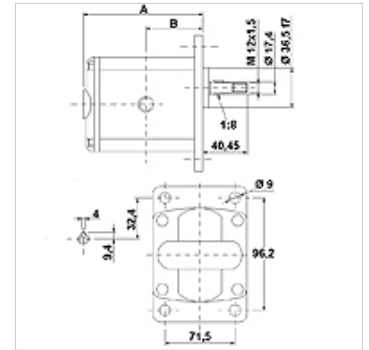

HK 2P ExBA

Hammasrataspump suurusega 2 EBBA / ECBA

HANSA FLEX

Omadused

Keerme survepool	G 1/2"
Keerme imemispool	G 1/2" kuni 10,8 VFU ccm G 3/4" alates 14,4 VFU ccm
Materjal	Korpus: Alumiinium Eesmine äärik, otsakate Alumiinium

Kirjeldus

Euroopa standardpump – augumuster 96,2 x 71,5 – Ø 36,5 – koonus 1:8 – keermesühendus

Tellimisinfo

On võimalik tellida ka teisi pumbaversioone

Artikkel

Märgistus	VFU (cc)	p1 max. (bar)	p2 max. (bar)	p3 max. (bar)	A (mm)	B (mm)	Pöördesuund	Pöördearv min. (rpm)	Pöördearv max. (rpm)	Kaal (kg)
HK 2P 41 01 EBBA	4,2	260	280	300	87,2	41,7	vasakule pöörlev	700	3500	2,20
HK 2P 41 02 EBBA	4,2	260	280	300	87,2	41,7	paremale pöörlev	700	3500	2,20
HK 2P 43 01 EBBA	6,0	260	280	300	90,2	43,2	vasakule pöörlev	700	3500	2,30
HK 2P 43 02 EBBA	6,0	260	280	300	90,2	43,2	paremale pöörlev	700	3500	2,30
HK 2P 45 01 EBBA	8,4	260	280	300	94,2	45,2	vasakule pöörlev	700	3500	2,40
HK 2P 45 02 EBBA	8,4	260	280	300	94,2	45,2	paremale pöörlev	700	3500	2,40
HK 2P 47 01 EBBA	10,8	260	280	300	98,2	47,2	vasakule pöörlev	700	3500	2,50
HK 2P 47 02 EBBA	10,8	260	280	300	98,2	47,2	paremale pöörlev	700	3500	2,50
HK 2P 49 01 ECBA	14,4	250	270	290	104,2	50,2	vasakule pöörlev	700	3500	2,70
HK 2P 49 02 ECBA	14,4	250	270	290	104,2	50,2	paremale pöörlev	700	3500	2,70
HK 2P 51 01 ECBA	16,8	230	250	270	108,2	52,2	vasakule pöörlev	700	3500	2,80
HK 2P 51 02 ECBA	16,8	230	250	270	108,2	52,2	paremale pöörlev	700	3500	2,80
HK 2P 53 01 ECBA	19,2	210	230	250	112,2	54,2	vasakule pöörlev	700	3000	2,90
HK 2P 53 02 ECBA	19,2	210	230	250	112,2	54,2	paremale pöörlev	700	3000	2,90
HK 2P 55 01 ECBA	22,8	200	220	240	118,2	57,2	vasakule pöörlev	700	3000	3,05
HK 2P 55 02 ECBA	22,8	200	220	240	118,2	57,2	paremale pöörlev	700	3000	3,05

VFU = edastusmaht pöörde kohta – p1 = püsirõhk – p2 = tööõhk – p3 = maksimumrõhk

Lisatarvikud

WDA	Pumbakinnitus (3 auguga), nurk 90°
WDS	Pumbakinnitus (3 auguga), nurk 90°
F	Pumbakinnitus (4 auguga)
FE	Pumbakinnitus (4 auguga)