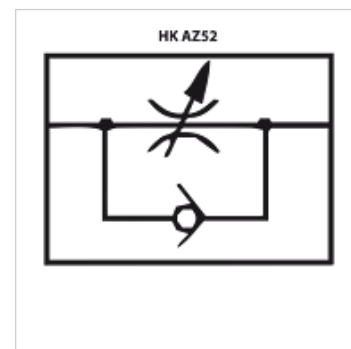

HK AZ52 DRV

Drossel, 700 baari

HANSA FLEX

Omadused

Töö rõhk maks 700 baari

Mahuvool max 25 l/min

Vihje

Tarnitakse kruviühendusteta

Artikkel

Märgistus	Keere	Kaal (kg)
HK AZ 5255	3/8" NPT	0,94

Lisatarvikud

NY 2100	Termoplastist kõrgeima surve voolik
GKS	Kummist murdumiskaitse
PNY 2100 HN	Nippelotsik, AGN
PHY 2100	Pressühendus, NY 2100
SKL HN SP	Kinnituskrugi lahtine pool
SKL ZUBS SP	SKL..SP tolmukaitse
SKF IN SP	Kinnituskrugi kinnine pool
SKF ZUBS SP	SKF..SP tolmukaitse