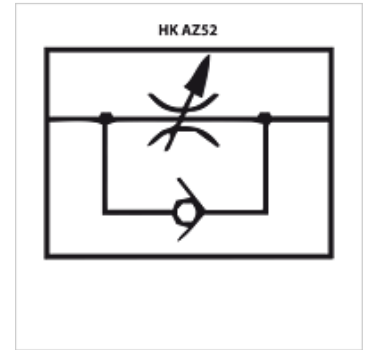

HK AZ52 DRV

Drossel, 700 baari

HANSA FLEX

Omadused

Töö rõhk maks 700 baari

Mahuvool max 25 l/min

Vihje

Tarnitakse kruviühendusteta

Artikkel

Märgistus	Keere	Kaal (kg)
HK AZ 5255	3/8" NPT	0,94

Lisatarvikud

NY 2100	Termoplastist kõrgeima surve voolik
GKS	Kummist murdumiskaitse
PNY 2100 HN	Nippelotsik, AGN
PHY 2100	Pressühendus, NY 2100
SKL HN SP	Kinnituskrugi lahtine pool
SKL ZUBS SP	SKL..SP tolmukaitse
SKF IN SP	Kinnituskrugi kinnine pool
SKF ZUBS SP	SKF..SP tolmukaitse