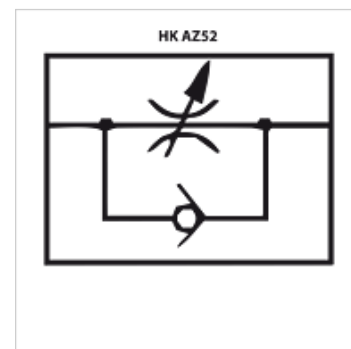

HK AZ52 DRV

Drossel, 700 baari

HANSA FLEX

Omadused

Töörõhk maks 700 baari

Mahuvool max 25 l/min

Vihje

Tarnitakse kruviühendusteta

Artikkel

Märgistus	Keere	Kaal (kg)
HK AZ 5255	3/8" NPT	0,94

Lisatarvikud

NY 2100	Termoplastist kõrgeima surve voolik
GKS	Kummist murdumiskaitse
PNY 2100 HN	Nippelotsik, AGN
PHY 2100	Pressühendus, NY 2100
SKL HN SP	Kinnituskrugi lahtine pool
SKL ZUBS SP	SKL..SP tolmukaitse
SKF IN SP	Kinnituskrugi kinnine pool
SKF ZUBS SP	SKF..SP tolmukaitse