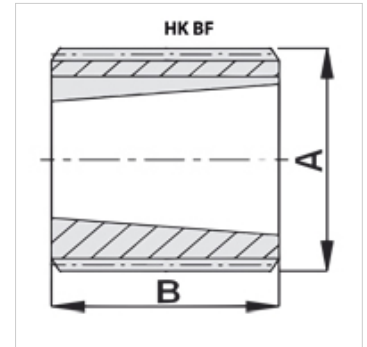

Omadused

Kasutamine hammasrataspumpe/välimistele laagritele

Kirjeldus

kasutamiseks välimistes laagrites ja koonusvõllajamites

Artikkel

Märgistus	Pumbale	Hammaste arv	Koonus	A (mm)	B (mm)	Kaal (kg)
HK BF 2T	BG 2 Euroopa standard	14	1:8	24,5	22,5	0,03
HK BF 2T Z 15	BG 2 Euroopa standard	15	1:8	27,5	22,0	0,06
HK BF 3	BG 3 Euroopa standard	18	1:8	34,5	26,0	0,10