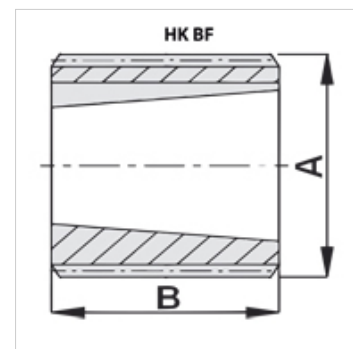

Omadused

Kasutamine hammasrataspumpe/välimistele laagritele

Kirjeldus

kasutamiseks välimistes laagrites ja koonusvõllajamites

Artikkel

Märgistus	Pumbale	Hammaste arv	Koonus	A (mm)	B (mm)	Kaal (kg)
HK BF 2T	BG 2 Euroopa standard	14	1:8	24,5	22,5	0,03
HK BF 2T Z 15	BG 2 Euroopa standard	15	1:8	27,5	22,0	0,06
HK BF 3	BG 3 Euroopa standard	18	1:8	34,5	26,0	0,10