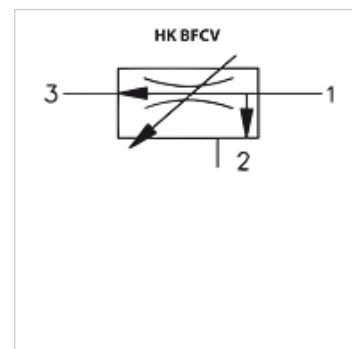

HK BFCV

3-käiguline voolu reguleerimise ventiil BFCV

HANSA FLEX

Omadused

Rakendamine pressure-compensated

Töörõhk maks 300 baari

Vihje

Ventiilid tuleb paigaldada kasutuseesmärgi kohaselt