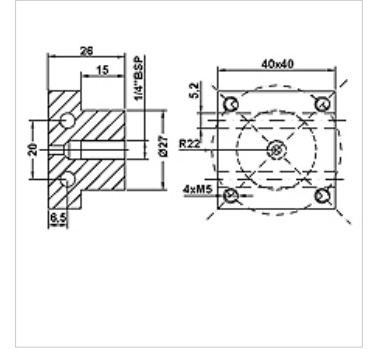

HK BHF IG

Rõhulüliti MAP adapter BHF IG

HANSA FLEX

Omadused

Ühendus G 1/4" sisekeere

Materjal Teras

Kasutamine rõhulülite paigaldamiseks 4 avaga äärikuga 31 × 31 mm

Artikkel