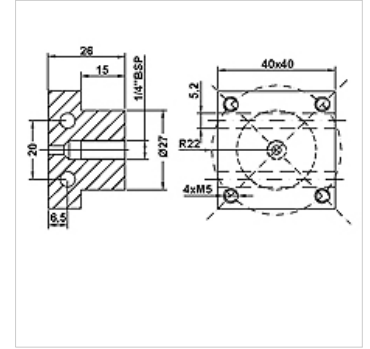

# HK BHF IG

Rõhulüliti MAP adapter BHF IG

**HANSA FLEX**

## Omadused

**Ühendus** G 1/4" sisekeere

**Materjal** Teras

**Kasutamine** rõhulülite paigaldamiseks 4 avaga äärikuga 31 × 31 mm