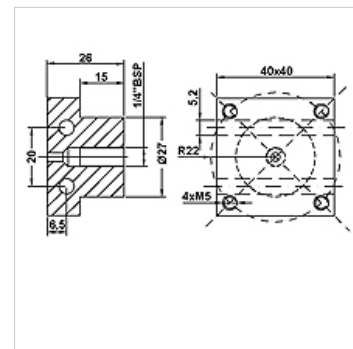

## Omadused

**Ühendus** G 1/4" sisekeere

**Materjal** Teras

**Kasutamine** rõhulülite paigaldamiseks 4 avaga äärikuga 31 × 31 mm