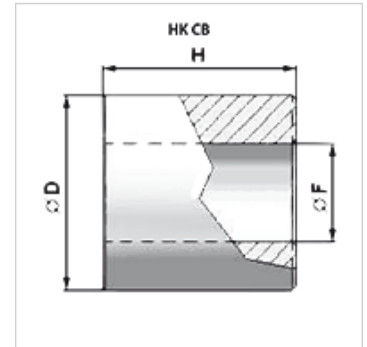

HK CB

Pöördelaagri sokkel

HANSA FLEX

Omadused

Materjal Teras S355J0 (Fe510C)

Artikkel

Märgistus	Ø D (mm)	Ø F (mm)	H (mm)	Kaal (kg)
HK CB 16 035 030	35,0	16,20	30,0	0,18
HK CB 16 035 060	35,0	16,20	60,0	0,36
HK CB 20 040 040	40,0	20,30	40,0	0,29
HK CB 20 040 070	40,0	20,30	70,0	0,50
HK CB 25 050 050	50,0	25,30	50,0	0,56
HK CB 25 050 080	50,0	25,30	80,0	0,89
HK CB 25 050 090	50,0	25,30	90,0	1,02
HK CB 30 060 060	60,0	30,30	60,0	0,97
HK CB 30 060 110	60,0	30,30	110,0	1,79
HK CB 40 070 070	70,0	40,30	70,0	1,60
HK CB 40 070 130	70,0	40,30	130,0	2,65