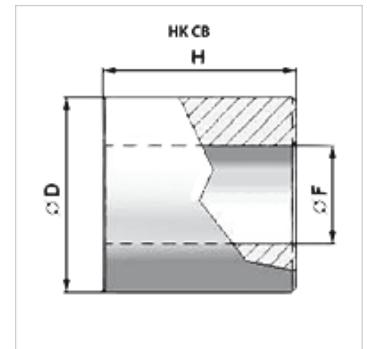

HK CB

Pöördelaagri sokkel

HANSA FLEX

Omadused

Materjal Teras S355J0 (Fe510C)

Artikkel

Märgistus	Ø D (mm)	Ø F (mm)	H (mm)	Kaal (kg)
HK CB 16 035 030	35,0	16,20	30,0	0,18
HK CB 16 035 060	35,0	16,20	60,0	0,36
HK CB 20 040 040	40,0	20,30	40,0	0,29
HK CB 20 040 070	40,0	20,30	70,0	0,50
HK CB 25 050 050	50,0	25,30	50,0	0,56
HK CB 25 050 080	50,0	25,30	80,0	0,89
HK CB 25 050 090	50,0	25,30	90,0	1,02
HK CB 30 060 060	60,0	30,30	60,0	0,97
HK CB 30 060 110	60,0	30,30	110,0	1,79
HK CB 40 070 070	70,0	40,30	70,0	1,60
HK CB 40 070 130	70,0	40,30	130,0	2,65