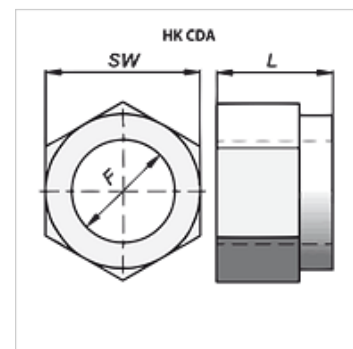

HK CDA

Kolvikindlustamise mutter, iselukustuv

HANSA FLEX

Omadused

Materjal Teras

Artikkel

Märgistus	F	L (mm)	SW (mm)	Kaal (kg)
HK CDA 000 1415	M 14 x 1,5	16	22	0,03
HK CDA 000 2015	M 20 x 1,5	23	30	0,07
HK CDA 000 2420	M 24 x 2	27	36	0,13
HK CDA 000 2720	M 27 x 2	30	41	0,18
HK CDA 000 3320	M 33 x 2	35	50	0,31
HK CDA 000 3930	M 39 x 3	42	60	0,56
HK CDA 000 4830	M 48 x 3	49	75	1,00