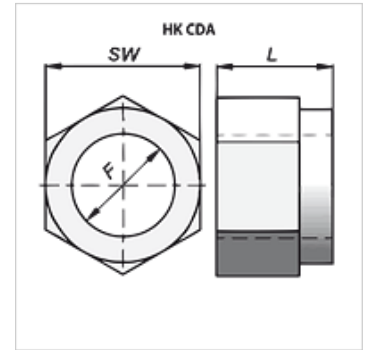

HK CDA

Kolvikindlustamise mutter, iselukustuv

HANSA FLEX

Omadused

Materjal Teras

Artikkel

Märgistus	F	L (mm)	SW (mm)	Kaal (kg)
HK CDA 000 1415	M 14 x 1,5	16	22	0,03
HK CDA 000 2015	M 20 x 1,5	23	30	0,07
HK CDA 000 2420	M 24 x 2	27	36	0,13
HK CDA 000 2720	M 27 x 2	30	41	0,18
HK CDA 000 3320	M 33 x 2	35	50	0,31
HK CDA 000 3930	M 39 x 3	42	60	0,56
HK CDA 000 4830	M 48 x 3	49	75	1,00