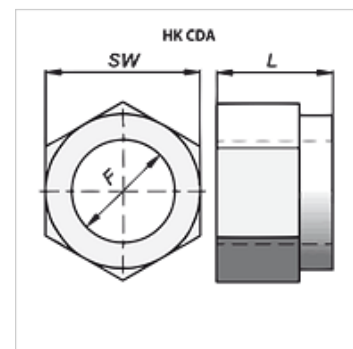

# HK CDA

Kolvikindlustamise mutter, iselukustuv

**HANSA FLEX**

## Artikkel

Märgistus	F	L (mm)	SW (mm)	Kaal (kg)
HK CDA 000 1415	M 14 x 1,5	16	22	0,03
HK CDA 000 2015	M 20 x 1,5	23	30	0,07
HK CDA 000 2420	M 24 x 2	27	36	0,13
HK CDA 000 2720	M 27 x 2	30	41	0,18
HK CDA 000 3320	M 33 x 2	35	50	0,31
HK CDA 000 3930	M 39 x 3	42	60	0,56
HK CDA 000 4830	M 48 x 3	49	75	1,00