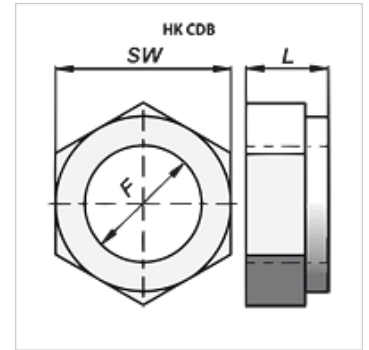

HK CDB

Kolvikindlustamise mutter, iselukustuv, lame

HANSA FLEX

Omadused

Materjal Teras

Artikkel

Märgistus	F	L (mm)	SW (mm)	Kaal (kg)
HK CDB 000 2015	M 20 x 1,5	18	30	0,06
HK CDB 000 2420	M 24 x 2	21	36	0,10
HK CDB 000 2720	M 27 x 2	23	41	0,18