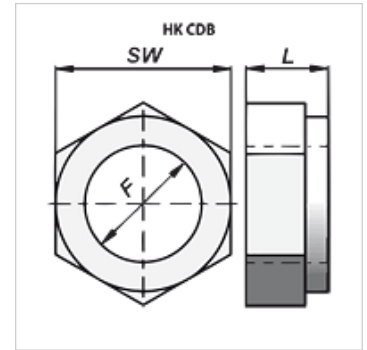

HK CDB

Kolvikindlustamise mutter, iselukustuv, lame

HANSA FLEX

Omadused

Materjal Teras

Artikkel

Märgistus	F	L (mm)	SW (mm)	Kaal (kg)
HK CDB 000 2015	M 20 × 1,5	18	30	0,06
HK CDB 000 2420	M 24 x 2	21	36	0,10
HK CDB 000 2720	M 27 x 2	23	41	0,18