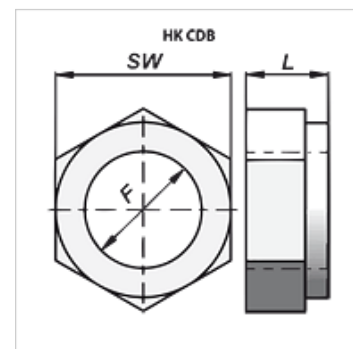

HK CDB

Kolvikindlustamise mutter, iselukustuv, lame

HANSA FLEX

Omadused

Materjal Teras

Artikkel

Märgistus	F	L (mm)	SW (mm)	Kaal (kg)
HK CDB 000 2015	M 20 x 1,5	18	30	0,06
HK CDB 000 2420	M 24 x 2	21	36	0,10
HK CDB 000 2720	M 27 x 2	23	41	0,18