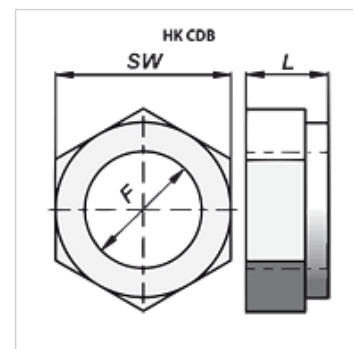

HK CDB

Kolvikindlustamise mutter, iselukustuv, lame

HANSA FLEX

Omadused

Materjal Teras

Artikkel

Märgistus	F	L (mm)	SW (mm)	Kaal (kg)
HK CDB 000 2015	M 20 × 1,5	18	30	0,06
HK CDB 000 2420	M 24 x 2	21	36	0,10
HK CDB 000 2720	M 27 x 2	23	41	0,18