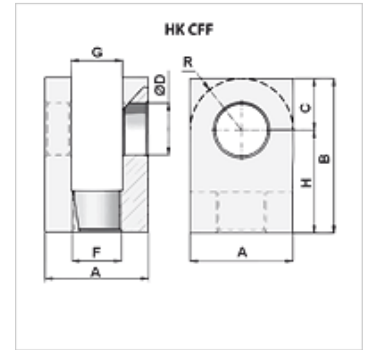

HK CFF

Keermega kaablikahvel

HANSA FLEX

Omadused

Materjal Teras S355J0 (Fe510C)

Artikkel

Märgistus	A (mm)	B (mm)	C (mm)	F	G (mm)	H (mm)	Ø D (mm)	R (mm)	Kaal (kg)
HK CFF 016 1615	35,00	55,00	16,0	M 16 x 1,5	16,00	39,0	16,20	-	0,30
HK CFF 020 2015	40,00	65,00	20,0	M 20 x 1,5	20,00	45,0	20,25	-	0,40
HK CFF 025 2420	50,00	75,00	25,0	M 24 x 2	25,00	50,0	25,25	-	0,75
HK CFF 030 3020	60,00	95,00	30,0	M 30 x 2	30,00	65,0	30,25	30,00	1,46
HK CFF 035 3320	70,00	110,00	35,0	M 33 x 2	35,00	75,0	35,25	35,00	1,67
HK CFF 040 3320	80,00	125,00	40,0	M 33 x 2	40,00	85,0	40,25	40,00	3,20
HK CFF 050 4530	100,00	150,00	50,0	M 45x3	50,00	100,0	50,50	50,00	5,82
HK CFF 060 5640	110,00	165,00	55,0	M 56x4	60,00	110,0	60,50	55,00	7,10