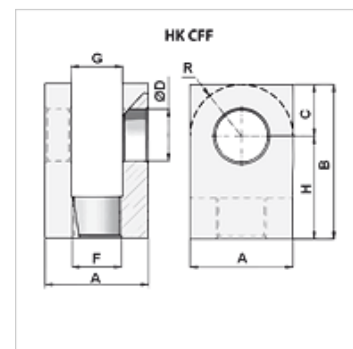

## Artikkel

Märgistus	A (mm)	B (mm)	C (mm)	F	G (mm)	H (mm)	Ø D (mm)	R (mm)	Kaal (kg)
HK CFF 016 1615	35,00	55,00	16,0	M 16 x 1,5	16,00	39,0	16,20	-	0,30
HK CFF 020 2015	40,00	65,00	20,0	M 20 x 1,5	20,00	45,0	20,25	-	0,40
HK CFF 025 2420	50,00	75,00	25,0	M 24 x 2	25,00	50,0	25,25	-	0,75
HK CFF 030 3020	60,00	95,00	30,0	M 30 x 2	30,00	65,0	30,25	30,00	1,46
HK CFF 035 3320	70,00	110,00	35,0	M 33 x 2	35,00	75,0	35,25	35,00	1,67
HK CFF 040 3320	80,00	125,00	40,0	M 33 x 2	40,00	85,0	40,25	40,00	3,20
HK CFF 050 4530	100,00	150,00	50,0	M 45x3	50,00	100,0	50,50	50,00	5,82
HK CFF 060 5640	110,00	165,00	55,0	M 56x4	60,00	110,0	60,50	55,00	7,10