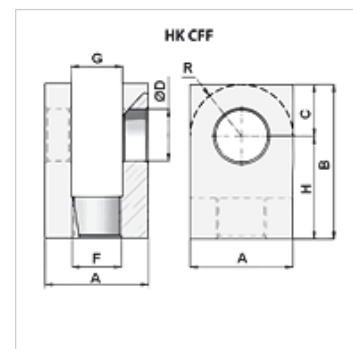

HK CFF

Keermega kaablikaavel

HANSA FLEX

Omadused

Materjal Teras S355J0 (Fe510C)

Artikkel

Märgistus	A (mm)	B (mm)	C (mm)	F	G (mm)	H (mm)	Ø D (mm)	R (mm)	Kaal (kg)
HK CFF 016 1615	35,00	55,00	16,0	M 16 x 1,5	16,00	39,0	16,20	-	0,30
HK CFF 020 2015	40,00	65,00	20,0	M 20 x 1,5	20,00	45,0	20,25	-	0,40
HK CFF 025 2420	50,00	75,00	25,0	M 24 x 2	25,00	50,0	25,25	-	0,75
HK CFF 030 3020	60,00	95,00	30,0	M 30 x 2	30,00	65,0	30,25	30,00	1,46
HK CFF 035 3320	70,00	110,00	35,0	M 33 x 2	35,00	75,0	35,25	35,00	1,67
HK CFF 040 3320	80,00	125,00	40,0	M 33 x 2	40,00	85,0	40,25	40,00	3,20
HK CFF 050 4530	100,00	150,00	50,0	M 45x3	50,00	100,0	50,50	50,00	5,82
HK CFF 060 5640	110,00	165,00	55,0	M 56x4	60,00	110,0	60,50	55,00	7,10