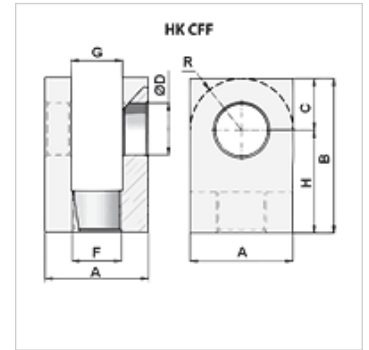

HK CFF

Keermega kaabli kahvel

HANSA FLEX

Omadused

Materjal Teras S355J0 (Fe510C)

Artikkel

Märgistus	A (mm)	B (mm)	C (mm)	F	G (mm)	H (mm)	Ø D (mm)	R (mm)	Kaal (kg)
HK CFF 016 1615	35,00	55,00	16,0	M 16 x 1,5	16,00	39,0	16,20	-	0,30
HK CFF 020 2015	40,00	65,00	20,0	M 20 x 1,5	20,00	45,0	20,25	-	0,40
HK CFF 025 2420	50,00	75,00	25,0	M 24 x 2	25,00	50,0	25,25	-	0,75
HK CFF 030 3020	60,00	95,00	30,0	M 30 x 2	30,00	65,0	30,25	30,00	1,46
HK CFF 035 3320	70,00	110,00	35,0	M 33 x 2	35,00	75,0	35,25	35,00	1,67
HK CFF 040 3320	80,00	125,00	40,0	M 33 x 2	40,00	85,0	40,25	40,00	3,20
HK CFF 050 4530	100,00	150,00	50,0	M 45x3	50,00	100,0	50,50	50,00	5,82
HK CFF 060 5640	110,00	165,00	55,0	M 56x4	60,00	110,0	60,50	55,00	7,10