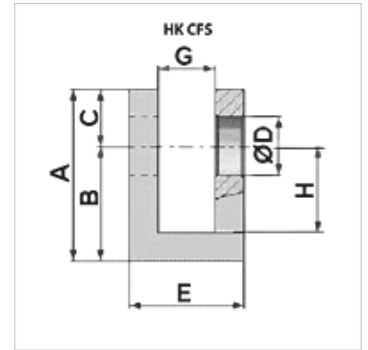

HK CFS

Lühikene kaabli kahvel

HANSA FLEX

Omadused

Materjal Teras S355J0 (Fe510C)

Artikkel

Märgistus	A (mm)	B (mm)	C (mm)	E (mm)	G (mm)	H (mm)	Ø D (mm)	Laius (mm)	Kaal (kg)
HK CFS 00000 16	50,00	34,00	16,0	35,00	16,00	24,0	16,20	35,0	0,27
HK CFS 00000 20	60,00	40,00	20,0	40,00	20,00	30,0	20,25	40,0	0,38
HK CFS 00000 25	70,00	45,00	25,0	50,00	25,00	30,0	25,25	50,0	0,71
HK CFS 00000 30	80,00	50,00	30,0	60,00	30,00	35,0	30,25	60,0	1,10
HK CFS 00000 35	90,00	55,00	35,0	70,00	35,00	40,0	35,25	70,0	1,60
HK CFS 00000 40	110,00	70,00	40,0	80,00	40,00	50,0	40,25	80,0	2,70
HK CFS 00000 50	145,00	95,00	50,0	100,00	50,00	60,0	50,50	100,0	5,86
HK CFS 00000 60	160,00	105,00	60,0	110,00	60,00	55,0	60,50	110,0	7,10