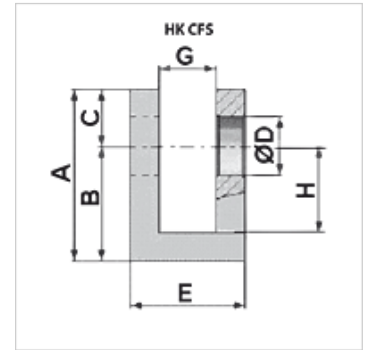

HK CFS

Lühikene kaabli kahvel

HANSA FLEX

Omadused

Materjal Teras S355J0 (Fe510C)

Artikkel

| Märgistus | A (mm) | B (mm) | C (mm) | E (mm) | G (mm) | H (mm) | Ø D (mm) | Laius (mm) | Kaal (kg) |
|-----------------|-----------|-----------|-----------|-----------|-----------|-----------|-------------|---------------|--------------|
| HK CFS 00000 16 | 50,00 | 34,00 | 16,0 | 35,00 | 16,00 | 24,0 | 16,20 | 35,0 | 0,27 |
| HK CFS 00000 20 | 60,00 | 40,00 | 20,0 | 40,00 | 20,00 | 30,0 | 20,25 | 40,0 | 0,38 |
| HK CFS 00000 25 | 70,00 | 45,00 | 25,0 | 50,00 | 25,00 | 30,0 | 25,25 | 50,0 | 0,71 |
| HK CFS 00000 30 | 80,00 | 50,00 | 30,0 | 60,00 | 30,00 | 35,0 | 30,25 | 60,0 | 1,10 |
| HK CFS 00000 35 | 90,00 | 55,00 | 35,0 | 70,00 | 35,00 | 40,0 | 35,25 | 70,0 | 1,60 |
| HK CFS 00000 40 | 110,00 | 70,00 | 40,0 | 80,00 | 40,00 | 50,0 | 40,25 | 80,0 | 2,70 |
| HK CFS 00000 50 | 145,00 | 95,00 | 50,0 | 100,00 | 50,00 | 60,0 | 50,50 | 100,0 | 5,86 |
| HK CFS 00000 60 | 160,00 | 105,00 | 60,0 | 110,00 | 60,00 | 55,0 | 60,50 | 110,0 | 7,10 |