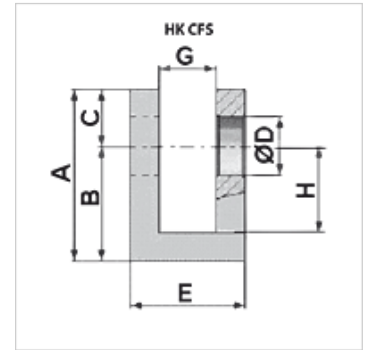

HK CFS

Lühikene kaabli kahvel

HANSA FLEX

Omadused

Materjal Teras S355J0 (Fe510C)

Artikkel

Märgistus	A (mm)	B (mm)	C (mm)	E (mm)	G (mm)	H (mm)	Ø D (mm)	Laius (mm)	Kaal (kg)
HK CFS 00000 16	50,00	34,00	16,0	35,00	16,00	24,0	16,20	35,0	0,27
HK CFS 00000 20	60,00	40,00	20,0	40,00	20,00	30,0	20,25	40,0	0,38
HK CFS 00000 25	70,00	45,00	25,0	50,00	25,00	30,0	25,25	50,0	0,71
HK CFS 00000 30	80,00	50,00	30,0	60,00	30,00	35,0	30,25	60,0	1,10
HK CFS 00000 35	90,00	55,00	35,0	70,00	35,00	40,0	35,25	70,0	1,60
HK CFS 00000 40	110,00	70,00	40,0	80,00	40,00	50,0	40,25	80,0	2,70
HK CFS 00000 50	145,00	95,00	50,0	100,00	50,00	60,0	50,50	100,0	5,86
HK CFS 00000 60	160,00	105,00	60,0	110,00	60,00	55,0	60,50	110,0	7,10