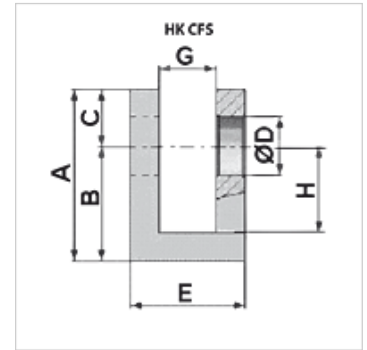

HK CFS

Lühikene kaablikahtvel

HANSA FLEX

Omadused

Materjal Teras S355J0 (Fe510C)

Artikkel

Märgistus	A (mm)	B (mm)	C (mm)	E (mm)	G (mm)	H (mm)	Ø D (mm)	Laius (mm)	Kaal (kg)
HK CFS 00000 16	50,00	34,00	16,0	35,00	16,00	24,0	16,20	35,0	0,27
HK CFS 00000 20	60,00	40,00	20,0	40,00	20,00	30,0	20,25	40,0	0,38
HK CFS 00000 25	70,00	45,00	25,0	50,00	25,00	30,0	25,25	50,0	0,71
HK CFS 00000 30	80,00	50,00	30,0	60,00	30,00	35,0	30,25	60,0	1,10
HK CFS 00000 35	90,00	55,00	35,0	70,00	35,00	40,0	35,25	70,0	1,60
HK CFS 00000 40	110,00	70,00	40,0	80,00	40,00	50,0	40,25	80,0	2,70
HK CFS 00000 50	145,00	95,00	50,0	100,00	50,00	60,0	50,50	100,0	5,86
HK CFS 00000 60	160,00	105,00	60,0	110,00	60,00	55,0	60,50	110,0	7,10