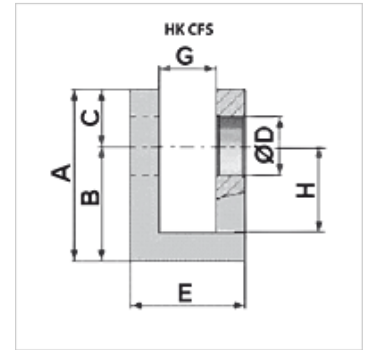

HK CFS

Lühikene kaabli kahvel

HANSA FLEX

Omadused

Materjal Teras S355J0 (Fe510C)

Artikkel

Märgistus	A (mm)	B (mm)	C (mm)	E (mm)	G (mm)	H (mm)	Ø D (mm)	Laius (mm)	Kaal (kg)
HK CFS 00000 16	50,00	34,00	16,0	35,00	16,00	24,0	16,20	35,0	0,27
HK CFS 00000 20	60,00	40,00	20,0	40,00	20,00	30,0	20,25	40,0	0,38
HK CFS 00000 25	70,00	45,00	25,0	50,00	25,00	30,0	25,25	50,0	0,71
HK CFS 00000 30	80,00	50,00	30,0	60,00	30,00	35,0	30,25	60,0	1,10
HK CFS 00000 35	90,00	55,00	35,0	70,00	35,00	40,0	35,25	70,0	1,60
HK CFS 00000 40	110,00	70,00	40,0	80,00	40,00	50,0	40,25	80,0	2,70
HK CFS 00000 50	145,00	95,00	50,0	100,00	50,00	60,0	50,50	100,0	5,86
HK CFS 00000 60	160,00	105,00	60,0	110,00	60,00	55,0	60,50	110,0	7,10