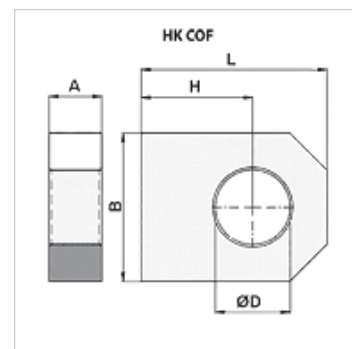

Omadused

Materjal Teras S355J0 (Fe510C)

Artikkel

Märgistus	A (mm)	B (mm)	H (mm)	L (mm)	Ø D (mm)	Kaal (kg)
HK COF 16 00000	20	35	25	42	16,20	0,18
HK COF 20 00000	25	45	30	50	20,25	0,35
HK COF 25 00000	30	50	35	60	25,25	0,56
HK COF 30 00000	35	60	45	75	30,25	0,56
HK COF 35 00000	40	70	55	90	35,25	0,97
HK COF 40 00000	40	70	60	95	40,25	1,50
HK COF 50 00000	40	90	75	120	50,50	2,63
HK COF 60 00000	50	100	90	140	60,50	4,21