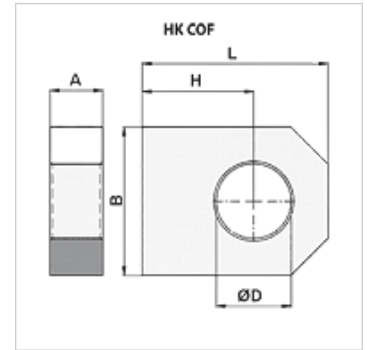

Omadused

Materjal Teras S355J0 (Fe510C)

Artikkel

Märgistus	A (mm)	B (mm)	H (mm)	L (mm)	Ø D (mm)	Kaal (kg)
HK COF 16 00000	20	35	25	42	16,20	0,18
HK COF 20 00000	25	45	30	50	20,25	0,35
HK COF 25 00000	30	50	35	60	25,25	0,56
HK COF 30 00000	35	60	45	75	30,25	0,56
HK COF 35 00000	40	70	55	90	35,25	0,97
HK COF 40 00000	40	70	60	95	40,25	1,50
HK COF 50 00000	40	90	75	120	50,50	2,63
HK COF 60 00000	50	100	90	140	60,50	4,21