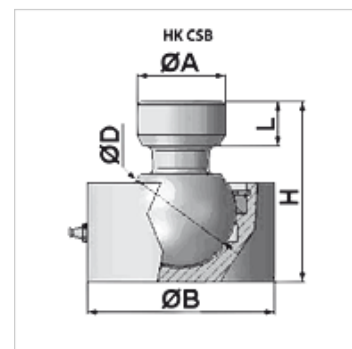

Omadused

Materjal Teras C46

Artikkel

Märgistus	Ø A (mm)	Ø B (mm)	Ø D (mm)	H (mm)	L (mm)	Kaal (kg)
HK CSB 050 0000	40	85	50	82	20	2,2
HK CSB 060 0000	50	98	60	100	25	3,4
HK CSB 070 0000	60	105	70	115	30	4,8