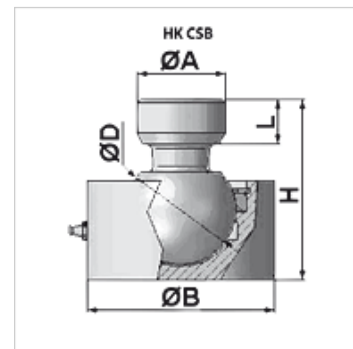

## Artikkel

Märgistus	Ø A (mm)	Ø B (mm)	Ø D (mm)	H (mm)	L (mm)	Kaal (kg)
HK CSB 050 0000	40	85	50	82	20	2,2
HK CSB 060 0000	50	98	60	100	25	3,4
HK CSB 070 0000	60	105	70	115	30	4,8