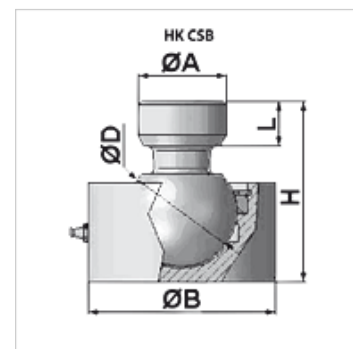

HK CSB

Kuulliigendiga ühendus

Omadused

Materjal Teras C46

Artikkel

Märgistus	Ø A (mm)	Ø B (mm)	Ø D (mm)	H (mm)	L (mm)	Kaal (kg)
HK CSB 050 0000	40	85	50	82	20	2,2
HK CSB 060 0000	50	98	60	100	25	3,4
HK CSB 070 0000	60	105	70	115	30	4,8