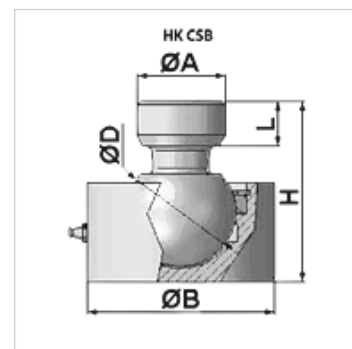

HK CSB

Kuulliigendiga ühendus

Omadused

Materjal Teras C46

Artikkel

Märgistus	Ø A (mm)	Ø B (mm)	Ø D (mm)	H (mm)	L (mm)	Kaal (kg)
HK CSB 050 0000	40	85	50	82	20	2,2
HK CSB 060 0000	50	98	60	100	25	3,4
HK CSB 070 0000	60	105	70	115	30	4,8