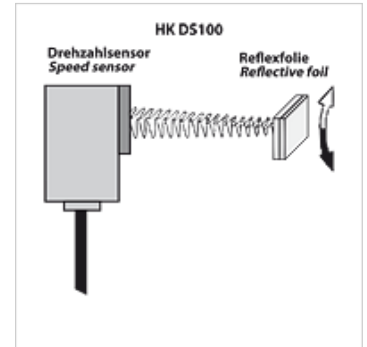

HK DS 100

Pöörete arvu andur

Omadused

Kasutamine mõõteseadmele HK PTQCheck

Kirjeldus

Pöördearvu andur, optoelektroniline
koos mõõtmisjuhtmega 5 m ja 25 tk Helkurmärgid

Tellimisinfo

Tellida on võimalik ka täiendavaid lisatarvikuid ja lisavõimalustega mõõteseadmeid.

Artikkel

Märgistus	Mõõteulatus	Kaal (kg)
HK DS 100	500 kuni 9999 p/min	0,18

on järgnevate toodete lisatarvikud

HK PTQ CHECK 5-kanaliline digitaalne käsimõõtesead