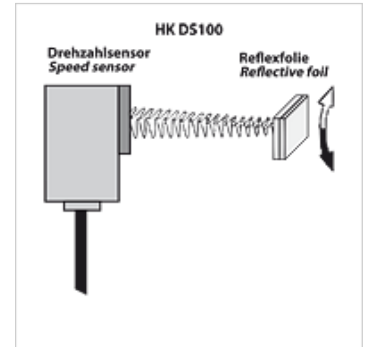

HK DS 100

Pöörete arvu andur

Omadused

Kasutamine mõõteseadmele HK PTQCheck

Kirjeldus

Pöördearu andur, optoelektroniline
koos mõõtmisjuhtmega 5 m ja 25 tk Helkurmärgid

Tellimisinfo

Tellida on võimalik ka täiendavaid lisatarvikuid ja lisavõimalustega mõõteseadmeid.

Artikkel

Märgistus	Mõõteulatus	Kaal (kg)
HK DS 100	500 kuni 9999 p/min	0,18

on järgnevate toodete lisatarvikud

HK PTQ CHECK 5-kanaliline digitaalne käsimõõtesead