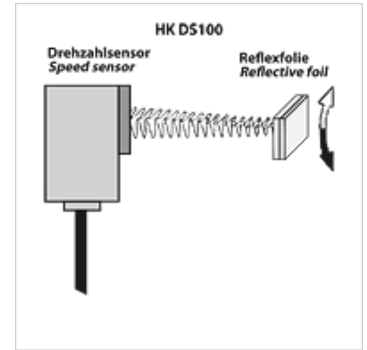

HK DS 100

Pöörete arvu andur

Omadused

Kasutamine mõõteseadmele HK PTQCheck

Kirjeldus

Pöördearu andur, optoelektroniline
koos mõõtmisjuhtmega 5 m ja 25 tk Helkurmärgid

Tellimisinfo

Tellida on võimalik ka täiendavaid lisatarvikuid ja lisavõimalustega mõõteseadmeid.

Artikkel

Märgistus	Mõõteulatus	Kaal (kg)
HK DS 100	500 kuni 9999 p/min	0,18

on järgnevate toodete lisatarvikud

HK PTQ CHECK 5-kanaliline digitaalne käsimõõtesead