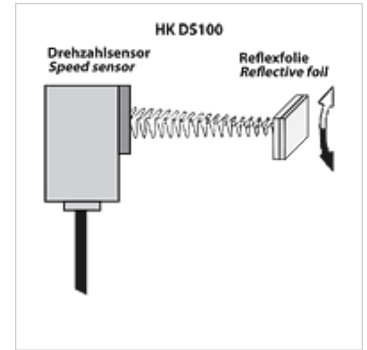

## Omadused

**Kasutamine** mõõteseadmele HK PTQCheck

## Kirjeldus

Pöördearu andur, optoelektroniline  
koos mõõtmisjuhtmega 5 m ja 25 tk Helkurmärgid