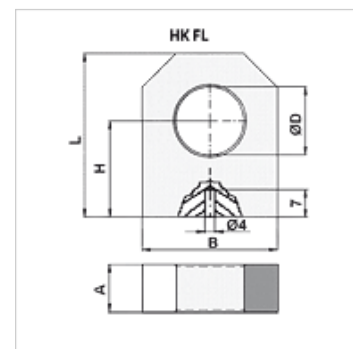

HK FL

Pöördelaager FL

Omadused

Materjal Teras S355J0 (Fe510C)

Artikkel

Märgistus	A (mm)	B (mm)	H (mm)	L (mm)	Ø D (mm)	Kaal (kg)
HK FL 16	15,0	35,0	34,0	50,0	16,20	0,19
HK FL 20	20,0	40,0	40,0	60,0	20,25	0,38
HK FL 25	25,0	50,0	45,0	65,0	25,25	0,58
HK FL 30	30,0	60,0	50,0	75,0	30,25	0,79
HK FL 35	35,0	70,0	55,0	85,0	35,25	0,98
HK FL 40	40,0	80,0	60,0	100,0	40,25	1,22