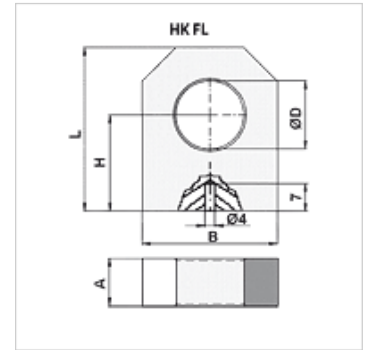

HK FL

Pöördelaager FL

Omadused

Materjal Teras S355J0 (Fe510C)

Artikkel

Märgistus	A (mm)	B (mm)	H (mm)	L (mm)	Ø D (mm)	Kaal (kg)
HK FL 16	15,0	35,0	34,0	50,0	16,20	0,19
HK FL 20	20,0	40,0	40,0	60,0	20,25	0,38
HK FL 25	25,0	50,0	45,0	65,0	25,25	0,58
HK FL 30	30,0	60,0	50,0	75,0	30,25	0,79
HK FL 35	35,0	70,0	55,0	85,0	35,25	0,98
HK FL 40	40,0	80,0	60,0	100,0	40,25	1,22