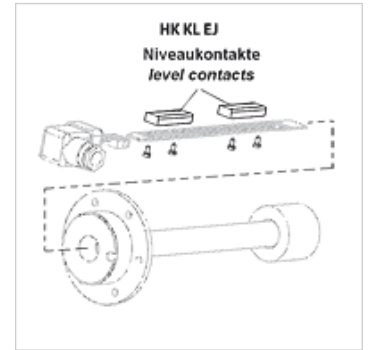

# HK LK EJ

Nivoo-temperatuurilüliti nivookontakt

**HANSA FLEX**

## Omadused

Kontakti kaugus min.	40 mm
Kontakti koormus max.	10 VA
Lülitusvool max.	0,5 A
Kasutamine	nivoo temperatuurilüliti HK 64EJ