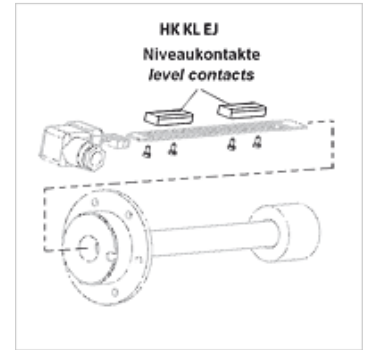

# HK LK EJ

Nivoo-temperatuurilüliti nivookontakt

**HANSA FLEX**

## Omadused

|                       |                                  |
|-----------------------|----------------------------------|
| Kontakti kaugus min.  | 40 mm                            |
| Kontakti koormus max. | 10 VA                            |
| Lülitusvool max.      | 0,5 A                            |
| Kasutamine            | nivoo temperatuurilüliti HK 64EJ |