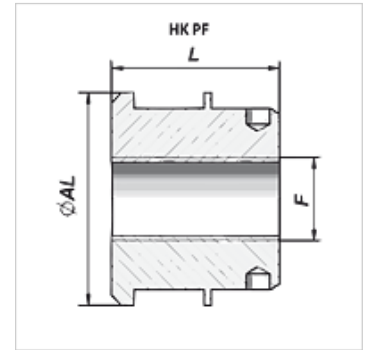

HK PF

Varbkolb varbkolbsilindri juhtimisega

HANSA FLEX

Omadused

Materjal Teras 9SMn28

Vihje

Sobivad tihendikomplektid saadaval soovi korral.

Artikkel

Märgistus	Ø AL (mm)	F	L (mm)	Kaal (kg)
HK PF 25	35	M 14 x 1,5	30	1,0
HK PF 30	40	M 20 x 1,5	30	1,0
HK PF 35	45	M 20 x 1,5	30	1,0
HK PF 40	50	M 20 x 1,5	30	1,0
HK PF 45	55	M 27 x 1,5	30	1,0
HK PF 50	60	M 27 x 1,5	30	1,0
HK PF 55	65	M 27 x 1,5	30	1,0
HK PF 60	70	M 27 x 1,5	30	1,0
HK PF 70	80	M 33 x 1,5	30	1,5
HK PF 80	90	M 42 x 1,5	30	1,5
HK PF 8048 15	90	M 48 x 1,5	30	1,6
HK PF 100	110	M 48 x 1,5	30	1,9
HK PF 100-1	120	M 48 x 1,5	30	2,5

Lisatarvikud

HK FR Juhtrõngas varbkolvile PF