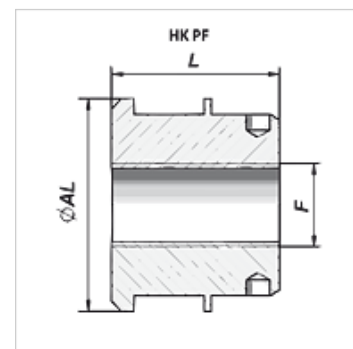

HK PF

Varbkolb varbkolbsilindri juhtimisega

HANSA FLEX

Omadused

Materjal Teras 9SMn28

Vihje

Sobivad tihendikomplektid saadaval soovi korral.

Artikkel

Märgistus	Ø AL (mm)	F	L (mm)	Kaal (kg)
HK PF 25	35	M 14 x 1,5	30	1,0
HK PF 30	40	M 20 x 1,5	30	1,0
HK PF 35	45	M 20 x 1,5	30	1,0
HK PF 40	50	M 20 x 1,5	30	1,0
HK PF 45	55	M 27 x 1,5	30	1,0
HK PF 50	60	M 27 x 1,5	30	1,0
HK PF 55	65	M 27 x 1,5	30	1,0
HK PF 60	70	M 27 x 1,5	30	1,0
HK PF 70	80	M 33 x 1,5	30	1,5
HK PF 80	90	M 42 x 1,5	30	1,5
HK PF 8048 15	90	M 48 x 1,5	30	1,6
HK PF 100	110	M 48 x 1,5	30	1,9
HK PF 100-1	120	M 48 x 1,5	30	2,5

Lisatarvikud

HK FR Juhtrõngas varbkolvile PF