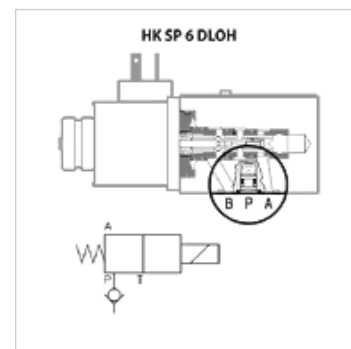

HK SP 6 DLOH

Sissepistetav tagasilöögiklapp

HANSA FLEX

Omadused

Rakendamine	Sissepistetav tagasilöögiklapp
Kasutamine	taldrikventiilile HK DLOH, paigaldus ühendusele P

Artikkel

Märgistus	Kaal (kg)
HK SP 6 DLOH 100000 H	0,15

on järgnevate toodete lisatarvikud

HK DLO	Taldrikventiil NG 6
--------	---------------------