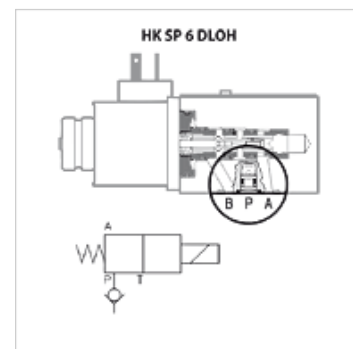

# HK SP 6 DLOH

Sissepistetav tagasilöögiklapp

**HANSA FLEX**

## Omadused

**Rakendamine** Sissepistetav tagasilöögiklapp

**Kasutamine** taldrikventiilile HK DLOH, paigaldus ühendusele P