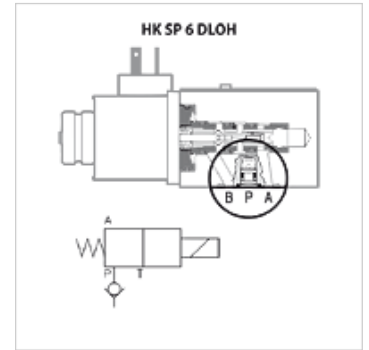

HK SP 6 DLOH

Sissepistetav tagasilöögiklapp

HANSA FLEX

Omadused

Rakendamine Sissepistetav tagasilöögiklapp

Kasutamine taldrikventiilile HK DLOH, paigaldus ühendusele P

Artikkel

Märgistus	Kaal (kg)
HK SP 6 DLOH 100000 H	0,15

on järgnevate toodete lisatarvikud

HK DLO Taldrikventiil NG 6