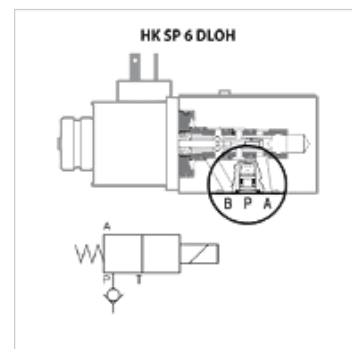

# HK SP 6 DLOH

Sissepistetav tagasilöögiklapp

**HANSA FLEX**

## Omadused

**Rakendamine** Sissepistetav tagasilöögiklapp

**Kasutamine** taldrikventiilile HK DLOH, paigaldus ühendusele P