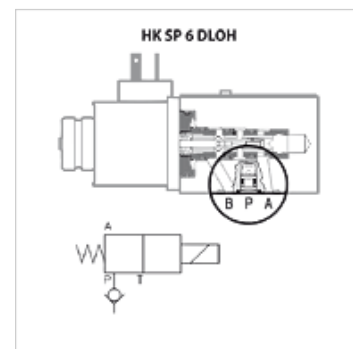

HK SP 6 DLOH

Sissepistetav tagasilöögiklapp

HANSA FLEX

Omadused

Rakendamine Sissepistetav tagasilöögiklapp

Kasutamine taldrikventiilile HK DLOH, paigaldus ühendusele P

Artikkel

Märgistus	Kaal (kg)
HK SP 6 DLOH 100000 H	0,15

on järgnevate toodete lisatarvikud

HK DLO Taldrikventiil NG 6