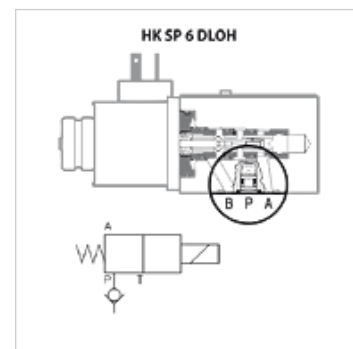

HK SP 6 DLOH

Sissepistetav tagasilöögiklapp

HANSA FLEX

Omadused

Rakendamine Sissepistetav tagasilöögiklapp

Kasutamine taldrikventiilile HK DLOH, paigaldus ühendusele P

Artikkel

Märgistus	Kaal (kg)
HK SP 6 DLOH 100000 H	0,15

on järgnevate toodete lisatarvikud

HK DLO	Taldrikventiil NG 6
--------	---------------------