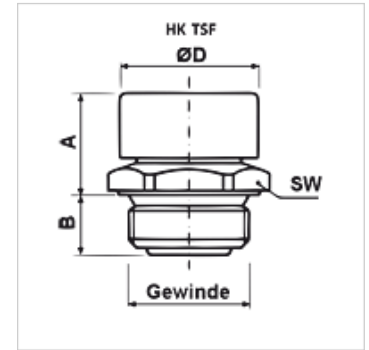

Omadused

Rakendamine	Sissekeeratav kork koos õhutusfiltriga; pronks, 40 µm koos tihendiga
Temperatuuri ulatus	-20 °C kuni +100 °C
Materjal	Teras

Kirjeldus

sobib ka tolmuste keskkondade jaoks

Artikkel

Märgistus	Keere	A (mm)	B (mm)	Ø D (mm)	SW (mm)	Kaal (kg)
HK TSF 1 G14	G 1/4"	17	8	17	17	0,01
HK TSF 2 G38	G 3/8"	19	10	22	22	0,03
HK TSF 3 G12	G 1/2"	21	12	26	27	0,04
HK TSF 4 G34	G 3/4"	24	14	30	32	0,06
HK TSF 5 G1	G 1"	29	16	38	40	0,08
HK TSF 6 G114	G 1,1/4"	33	16	50	50	0,10
HK TSF 7 G112	G 1,1/2"	35	16	55	55	0,12
HK TSF 8 G2	G 2"	40	16	70	70	0,14
HK TSF 1 M1415	M 14 x 1,5	17	8	17	17	0,01
HK TSF 2 M1615	M 16 x 1,5	19	10	22	22	0,03
HK TSF 3 M1815	M 18 x 1,5	19	10	22	22	0,04
HK TSF 4 M2015	M 20 x 1,5	21	12	24	24	0,06
HK TSF 5 M2215	M 22 x 1,5	21	12	26	27	0,06
HK TSF 6 M2420	M 24 x 2	24	12	30	30	0,10
HK TSF 7 M3020	M 30 x 2	25	14	30	36	0,12
HK TSF 8 M3320	M 33 x 2	29	16	38	40	0,14

SW = võtme suurus