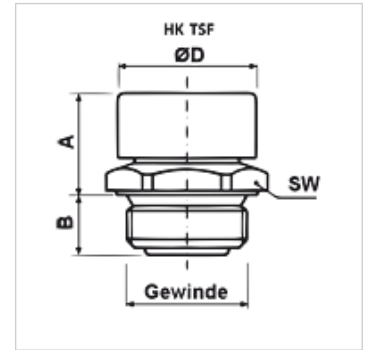

Omadused

Rakendamine	Sissekeeratav kork koos õhutusfiltriga; pronks, 40 µm koos tihendiga
Temperatuuri ulatus	-20 °C kuni +100 °C
Materjal	Teras

Kirjeldus

sobib ka tolmuste keskkondade jaoks

Artikkel

Märgistus	Keere	A (mm)	B (mm)	Ø D (mm)	SW (mm)	Kaal (kg)
HK TSF 1 G14	G 1/4"	17	8	17	17	0,01
HK TSF 2 G38	G 3/8"	19	10	22	22	0,03
HK TSF 3 G12	G 1/2"	21	12	26	27	0,04
HK TSF 4 G34	G 3/4"	24	14	30	32	0,06
HK TSF 5 G1	G 1"	29	16	38	40	0,08
HK TSF 6 G114	G 1,1/4"	33	16	50	50	0,10
HK TSF 7 G112	G 1,1/2"	35	16	55	55	0,12
HK TSF 8 G2	G 2"	40	16	70	70	0,14
HK TSF 1 M1415	M 14 x 1,5	17	8	17	17	0,01
HK TSF 2 M1615	M 16 x 1,5	19	10	22	22	0,03
HK TSF 3 M1815	M 18 x 1,5	19	10	22	22	0,04
HK TSF 4 M2015	M 20 x 1,5	21	12	24	24	0,06
HK TSF 5 M2215	M 22 x 1,5	21	12	26	27	0,06
HK TSF 6 M2420	M 24 x 2	24	12	30	30	0,10
HK TSF 7 M3020	M 30 x 2	25	14	30	36	0,12
HK TSF 8 M3320	M 33 x 2	29	16	38	40	0,14

SW = võtme suurus