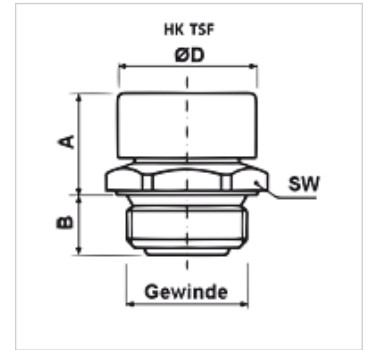

Omadused

Rakendamine	Sissekeeratav kork koos õhutusfiltriga; pronks, 40 µm koos tihendiga
Temperatuuri ulatus	-20 °C kuni +100 °C
Materjal	Teras

Kirjeldus

sobib ka tolmuste keskkondade jaoks

Artikkel

Märgistus	Keere	A (mm)	B (mm)	Ø D (mm)	SW (mm)	Kaal (kg)
HK TSF 1 G14	G 1/4"	17	8	17	17	0,01
HK TSF 2 G38	G 3/8"	19	10	22	22	0,03
HK TSF 3 G12	G 1/2"	21	12	26	27	0,04
HK TSF 4 G34	G 3/4"	24	14	30	32	0,06
HK TSF 5 G1	G 1"	29	16	38	40	0,08
HK TSF 6 G114	G 1,1/4"	33	16	50	50	0,10
HK TSF 7 G112	G 1,1/2"	35	16	55	55	0,12
HK TSF 8 G2	G 2"	40	16	70	70	0,14
HK TSF 1 M1415	M 14 x 1,5	17	8	17	17	0,01
HK TSF 2 M1615	M 16 x 1,5	19	10	22	22	0,03
HK TSF 3 M1815	M 18 x 1,5	19	10	22	22	0,04
HK TSF 4 M2015	M 20 x 1,5	21	12	24	24	0,06
HK TSF 5 M2215	M 22 x 1,5	21	12	26	27	0,06
HK TSF 6 M2420	M 24 x 2	24	12	30	30	0,10
HK TSF 7 M3020	M 30 x 2	25	14	30	36	0,12
HK TSF 8 M3320	M 33 x 2	29	16	38	40	0,14

SW = võtme suurus