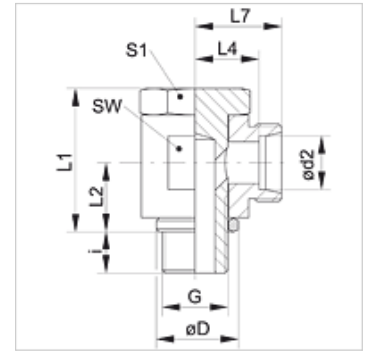

Artikkel

Märgistus	Ehitusseeria	Töö rõhk bar	Ø d2 (mm)	G	Ø D (mm)	i (mm)	L1 (mm)	L2 (mm)	L4 (mm)	L7 (mm)	SW (mm)	S1
XSDR 04 LL VA	LL	PN 100	4	G 1/8" -28	14	8	21	10,0	16,0	25,5	14	14
XSDR 06 LL VA	LL	PN 100	6	G 1/8" -28	14	8	21	10,0	14,5	26,0	14	14
XSDR 08 LL VA	LL	PN 100	8	G 1/8" -28	14	8	21	10,0	14,5	26,0	14	14
XSDR NW 04 HL VA	L	PN 315	6	G 1/8" -28	14	8	24	10,5	12,0	19,0	17	17
XSDR NW 06 HL VA	L	PN 315	8	G 1/4" -19	18	12	30	14,0	14,5	21,5	22	19
XSDR NW 08 HL VA	L	PN 315	10	G 1/4" -19	18	12	30	14,0	15,5	22,5	22	19
XSDR NW 10 HL 1/4 VA	L	PN 315	12	G 1/4" -19	22	12	30	15,0	15,5	22,5	22	22
XSDR NW 10 HL VA	L	PN 315	12	G 3/8" -19	22	12	36	16,5	18,0	25,0	27	24
XSDR NW 13 HL VA	L	PN 315	15	G 1/2" -14	26	14	45	21,5	21,5	28,5	32	30
XSDR NW 16 HL VA	L	PN 315	18	G 1/2" -14	26	14	45	21,5	21,0	28,5	32	30
XSDR NW 20 HL VA	L	PN 160	22	G 3/4" -14	32	16	53	24,0	27,5	35,0	41	36
XSDR NW 25 HL VA	L	PN 160	28	G 1" -11	39	18	66	30,5	32,0	39,5	50	46
XSDR NW 32 HL VA	L	PN 160	35	G 1.1/4" -11	49	20	76	35,5	36,0	46,5	60	55
XSDR NW 40 HL VA	L	PN 160	42	G 1.1/2" -11	55	22	87	40,5	40,5	51,5	70	60
XSDR NW 03 HS VA	S	PN 400	6	G 1/4" -19	18	12	30	14,0	16,5	23,5	22	19
XSDR NW 04 HS VA	S	PN 400	8	G 1/4" -19	18	12	30	14,0	16,5	23,5	22	19
XSDR NW 06 HS 1/4 VA	S	PN 400	10	G 1/4" -19	18	12	30	16,5	16,5	24,0	22	19
XSDR NW 06 HS VA	S	PN 400	10	G 3/8" -19	22	12	36	16,5	18,5	26,0	27	24
XSDR NW 08 HS VA	S	PN 400	12	G 3/8" -19	22	12	36	16,5	18,5	26,0	27	24
XSDR NW 10 HS VA	S	PN 400	14	G 1/2" -14	26	14	45	21,5	22,5	30,5	32	30
XSDR NW 13 HS VA	S	PN 400	16	G 1/2" -14	26	14	45	21,5	22,0	30,5	32	30
XSDR NW 16 HS VA	S	PN 400	20	G 3/4" -14	32	16	53	24,0	26,5	37,0	41	36
XSDR NW 20 HS VA	S	PN 250	25	G 1" -11	39	18	66	30,5	31,5	43,5	50	46
XSDR NW 25 HS VA	S	PN 250	30	G 1.1/4" -11	49	20	76	35,5	37,0	50,5	60	55
XSDR NW 32 HS VA	S	PN 250	38	G 1.1/2" -11	55	22	87	40,5	41,5	57,5	70	60