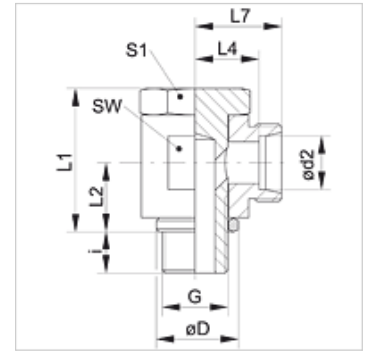

Artikkel

Märgistus	Ehitusseeria	Töö rõhk bar	Ø d2 (mm)	G	Ø D (mm)	i (mm)	L1 (mm)	L2 (mm)	L4 (mm)	L7 (mm)	SW (mm)	S1 (mm)
XSDR 04 LL VA	LL	PN 100	4	G 1/8" -28	14	8	21	10,0	16,0	25,5	14	14
XSDR 06 LL VA	LL	PN 100	6	G 1/8" -28	14	8	21	10,0	14,5	26,0	14	14
XSDR 08 LL VA	LL	PN 100	8	G 1/8" -28	14	8	21	10,0	14,5	26,0	14	14
XSDR NW 04 HL VA	L	PN 315	6	G 1/8" -28	14	8	24	10,5	12,0	19,0	17	17
XSDR NW 06 HL VA	L	PN 315	8	G 1/4" -19	18	12	30	14,0	14,5	21,5	22	19
XSDR NW 08 HL VA	L	PN 315	10	G 1/4" -19	18	12	30	14,0	15,5	22,5	22	19
XSDR NW 10 HL 1/4 VA	L	PN 315	12	G 1/4" -19	22	12	30	15,0	15,5	22,5	22	22
XSDR NW 10 HL VA	L	PN 315	12	G 3/8" -19	22	12	36	16,5	18,0	25,0	27	24
XSDR NW 13 HL VA	L	PN 315	15	G 1/2" -14	26	14	45	21,5	21,5	28,5	32	30
XSDR NW 16 HL VA	L	PN 315	18	G 1/2" -14	26	14	45	21,5	21,0	28,5	32	30
XSDR NW 20 HL VA	L	PN 160	22	G 3/4" -14	32	16	53	24,0	27,5	35,0	41	36
XSDR NW 25 HL VA	L	PN 160	28	G 1" -11	39	18	66	30,5	32,0	39,5	50	46
XSDR NW 32 HL VA	L	PN 160	35	G 1.1/4" -11	49	20	76	35,5	36,0	46,5	60	55
XSDR NW 40 HL VA	L	PN 160	42	G 1.1/2" -11	55	22	87	40,5	40,5	51,5	70	60
XSDR NW 03 HS VA	S	PN 400	6	G 1/4" -19	18	12	30	14,0	16,5	23,5	22	19
XSDR NW 04 HS VA	S	PN 400	8	G 1/4" -19	18	12	30	14,0	16,5	23,5	22	19
XSDR NW 06 HS 1/4 VA	S	PN 400	10	G 1/4" -19	18	12	30	16,5	16,5	24,0	22	19
XSDR NW 06 HS VA	S	PN 400	10	G 3/8" -19	22	12	36	16,5	18,5	26,0	27	24
XSDR NW 08 HS VA	S	PN 400	12	G 3/8" -19	22	12	36	16,5	18,5	26,0	27	24
XSDR NW 10 HS VA	S	PN 400	14	G 1/2" -14	26	14	45	21,5	22,5	30,5	32	30
XSDR NW 13 HS VA	S	PN 400	16	G 1/2" -14	26	14	45	21,5	22,0	30,5	32	30
XSDR NW 16 HS VA	S	PN 400	20	G 3/4" -14	32	16	53	24,0	26,5	37,0	41	36
XSDR NW 20 HS VA	S	PN 250	25	G 1" -11	39	18	66	30,5	31,5	43,5	50	46
XSDR NW 25 HS VA	S	PN 250	30	G 1.1/4" -11	49	20	76	35,5	37,0	50,5	60	55
XSDR NW 32 HS VA	S	PN 250	38	G 1.1/2" -11	55	22	87	40,5	41,5	57,5	70	60