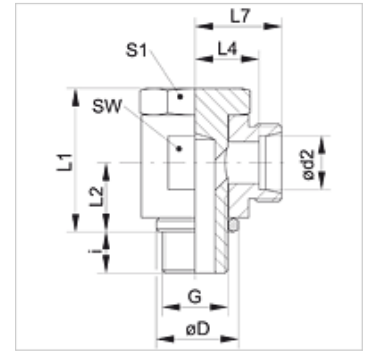

## Artikkel

Märgistus	Ehitusseeria	Töö rõhk bar	Ø d2 (mm)	G	Ø D (mm)	i (mm)	L1 (mm)	L2 (mm)	L4 (mm)	L7 (mm)	SW (mm)	S1 (mm)
XSDR 04 LL VA	LL	PN 100	4	G 1/8" -28	14	8	21	10,0	16,0	25,5	14	14
XSDR 06 LL VA	LL	PN 100	6	G 1/8" -28	14	8	21	10,0	14,5	26,0	14	14
XSDR 08 LL VA	LL	PN 100	8	G 1/8" -28	14	8	21	10,0	14,5	26,0	14	14
XSDR NW 04 HL VA	L	PN 315	6	G 1/8" -28	14	8	24	10,5	12,0	19,0	17	17
XSDR NW 06 HL VA	L	PN 315	8	G 1/4" -19	18	12	30	14,0	14,5	21,5	22	19
XSDR NW 08 HL VA	L	PN 315	10	G 1/4" -19	18	12	30	14,0	15,5	22,5	22	19
XSDR NW 10 HL 1/4 VA	L	PN 315	12	G 1/4" -19	22	12	30	15,0	15,5	22,5	22	22
XSDR NW 10 HL VA	L	PN 315	12	G 3/8" -19	22	12	36	16,5	18,0	25,0	27	24
XSDR NW 13 HL VA	L	PN 315	15	G 1/2" -14	26	14	45	21,5	21,5	28,5	32	30
XSDR NW 16 HL VA	L	PN 315	18	G 1/2" -14	26	14	45	21,5	21,0	28,5	32	30
XSDR NW 20 HL VA	L	PN 160	22	G 3/4" -14	32	16	53	24,0	27,5	35,0	41	36
XSDR NW 25 HL VA	L	PN 160	28	G 1" -11	39	18	66	30,5	32,0	39,5	50	46
XSDR NW 32 HL VA	L	PN 160	35	G 1.1/4" -11	49	20	76	35,5	36,0	46,5	60	55
XSDR NW 40 HL VA	L	PN 160	42	G 1.1/2" -11	55	22	87	40,5	40,5	51,5	70	60
XSDR NW 03 HS VA	S	PN 400	6	G 1/4" -19	18	12	30	14,0	16,5	23,5	22	19
XSDR NW 04 HS VA	S	PN 400	8	G 1/4" -19	18	12	30	14,0	16,5	23,5	22	19
XSDR NW 06 HS 1/4 VA	S	PN 400	10	G 1/4" -19	18	12	30	16,5	16,5	24,0	22	19
XSDR NW 06 HS VA	S	PN 400	10	G 3/8" -19	22	12	36	16,5	18,5	26,0	27	24
XSDR NW 08 HS VA	S	PN 400	12	G 3/8" -19	22	12	36	16,5	18,5	26,0	27	24
XSDR NW 10 HS VA	S	PN 400	14	G 1/2" -14	26	14	45	21,5	22,5	30,5	32	30
XSDR NW 13 HS VA	S	PN 400	16	G 1/2" -14	26	14	45	21,5	22,0	30,5	32	30
XSDR NW 16 HS VA	S	PN 400	20	G 3/4" -14	32	16	53	24,0	26,5	37,0	41	36
XSDR NW 20 HS VA	S	PN 250	25	G 1" -11	39	18	66	30,5	31,5	43,5	50	46
XSDR NW 25 HS VA	S	PN 250	30	G 1.1/4" -11	49	20	76	35,5	37,0	50,5	60	55
XSDR NW 32 HS VA	S	PN 250	38	G 1.1/2" -11	55	22	87	40,5	41,5	57,5	70	60