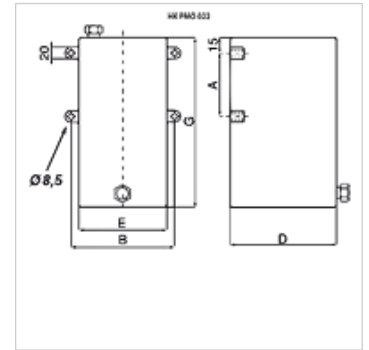

HK PM0 022

Käsipumba PAM paak

Omadused

Komplektis	k.a imivoolik
Materjal	Teras, mustaks lakitud

Artikkel

Märgistus	Sisu (L)	A (mm)	B (mm)	D (mm)	E (mm)	G (mm)	Kaal (kg)
HK PM0 022 0001	1,0	90	120	150	100	120	2,0
HK PM0 022 0002	2,0	90	120	150	100	180	2,2
HK PM0 022 0003	3,0	90	120	150	100	247	2,5
HK PM0 022 0005	5,0	90	195	175	175	200	4,5
HK PM0 022 0007	7,0	90	195	175	175	269	5,4
HK PM0 022 0010	10,0	90	195	175	175	376	6,8

on järgnevate toodete lisatarvikud

HK PAM 014 T	Käsipump paaki paigaldamiseks
HK PAM 015 T	Käsipump suunaventiiliga paaki paigaldamiseks