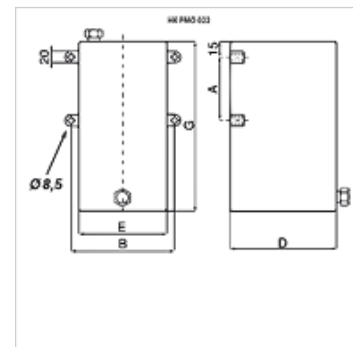

HK PM0 022

Käsipumba PAM paak

Omadused

Komplektis	k.a imivoolik
Materjal	Teras, mustaks lakitud

Artikkel

Märgistus	Sisu (L)	A (mm)	B (mm)	D (mm)	E (mm)	G (mm)	Kaal (kg)
HK PM0 022 0001	1,0	90	120	150	100	120	2,0
HK PM0 022 0002	2,0	90	120	150	100	180	2,2
HK PM0 022 0003	3,0	90	120	150	100	247	2,5
HK PM0 022 0005	5,0	90	195	175	175	200	4,5
HK PM0 022 0007	7,0	90	195	175	175	269	5,4
HK PM0 022 0010	10,0	90	195	175	175	376	6,8

on järgnevate toodete lisatarvikud

HK PAM 014 T	Käsipump paaki paigaldamiseks
HK PAM 015 T	Käsipump suunaventiiliga paaki paigaldamiseks