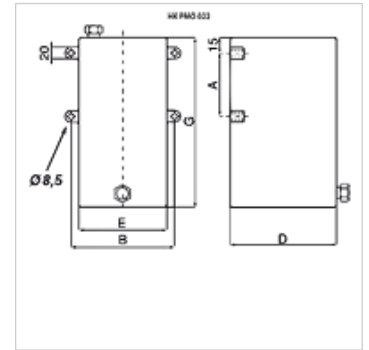

HK PM0 022

Käsipumba PAM paak

Omadused

| | |
|-------------------|------------------------|
| Komplektis | k.a imivoolik |
| Materjal | Teras, mustaks lakitud |

Artikkel

| Märgistus | Sisu (L) | A (mm) | B (mm) | D (mm) | E (mm) | G (mm) | Kaal (kg) |
|-----------------|----------|--------|--------|--------|--------|--------|-----------|
| HK PM0 022 0001 | 1,0 | 90 | 120 | 150 | 100 | 120 | 2,0 |
| HK PM0 022 0002 | 2,0 | 90 | 120 | 150 | 100 | 180 | 2,2 |
| HK PM0 022 0003 | 3,0 | 90 | 120 | 150 | 100 | 247 | 2,5 |
| HK PM0 022 0005 | 5,0 | 90 | 195 | 175 | 175 | 200 | 4,5 |
| HK PM0 022 0007 | 7,0 | 90 | 195 | 175 | 175 | 269 | 5,4 |
| HK PM0 022 0010 | 10,0 | 90 | 195 | 175 | 175 | 376 | 6,8 |