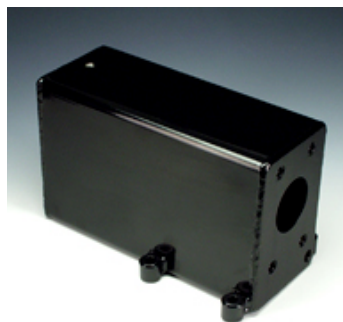

HK PM0 022

Käsipumba PAM paak

Omadused

| | |
|-------------------|------------------------|
| Komplektis | k.a imivoolik |
| Materjal | Teras, mustaks lakitud |

Artikkel

| Märgistus | Sisu (L) | A (mm) | B (mm) | D (mm) | E (mm) | G (mm) | Kaal (kg) |
|-----------------|----------|--------|--------|--------|--------|--------|-----------|
| HK PM0 022 0001 | 1,0 | 90 | 120 | 150 | 100 | 120 | 2,0 |
| HK PM0 022 0002 | 2,0 | 90 | 120 | 150 | 100 | 180 | 2,2 |
| HK PM0 022 0003 | 3,0 | 90 | 120 | 150 | 100 | 247 | 2,5 |
| HK PM0 022 0005 | 5,0 | 90 | 195 | 175 | 175 | 200 | 4,5 |
| HK PM0 022 0007 | 7,0 | 90 | 195 | 175 | 175 | 269 | 5,4 |
| HK PM0 022 0010 | 10,0 | 90 | 195 | 175 | 175 | 376 | 6,8 |