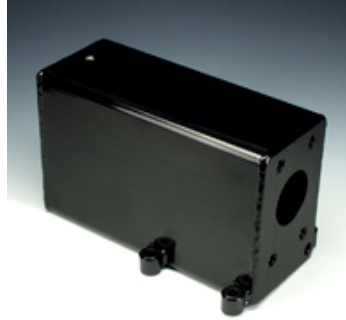

HK PM0 022

Käsipumba PAM paak

Omadused

| | |
|-------------------|------------------------|
| Komplektis | k.a imivoolik |
| Materjal | Teras, mustaks lakitud |

Artikkel

| Märgistus | Sisu (L) | A (mm) | B (mm) | D (mm) | E (mm) | G (mm) | Kaal (kg) |
|-----------------|----------|--------|--------|--------|--------|--------|-----------|
| HK PM0 022 0001 | 1,0 | 90 | 120 | 150 | 100 | 120 | 2,0 |
| HK PM0 022 0002 | 2,0 | 90 | 120 | 150 | 100 | 180 | 2,2 |
| HK PM0 022 0003 | 3,0 | 90 | 120 | 150 | 100 | 247 | 2,5 |
| HK PM0 022 0005 | 5,0 | 90 | 195 | 175 | 175 | 200 | 4,5 |
| HK PM0 022 0007 | 7,0 | 90 | 195 | 175 | 175 | 269 | 5,4 |
| HK PM0 022 0010 | 10,0 | 90 | 195 | 175 | 175 | 376 | 6,8 |

on järgnevate toodete lisatarvikud

| | |
|--------------|--|
| HK PAM 014 T | Käsipump paaki paigaldamiseks |
| HK PAM 015 T | Käsipump suunaventiliga paaki paigaldamiseks |