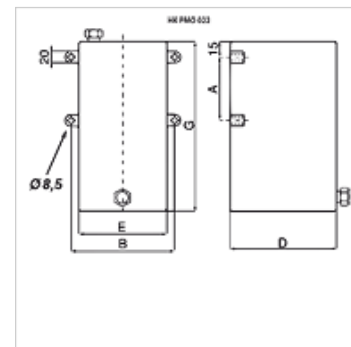

HK PM0 022

Käsipumba PAM paak

Omadused

Komplektis	k.a imivoolik
Materjal	Teras, mustaks lakitud

Artikkel

Märgistus	Sisu (L)	A (mm)	B (mm)	D (mm)	E (mm)	G (mm)	Kaal (kg)
HK PM0 022 0001	1,0	90	120	150	100	120	2,0
HK PM0 022 0002	2,0	90	120	150	100	180	2,2
HK PM0 022 0003	3,0	90	120	150	100	247	2,5
HK PM0 022 0005	5,0	90	195	175	175	200	4,5
HK PM0 022 0007	7,0	90	195	175	175	269	5,4
HK PM0 022 0010	10,0	90	195	175	175	376	6,8

on järgnevate toodete lisatarvikud

HK PAM 014 T	Käsipump paaki paigaldamiseks
HK PAM 015 T	Käsipump suunaventiiliga paaki paigaldamiseks