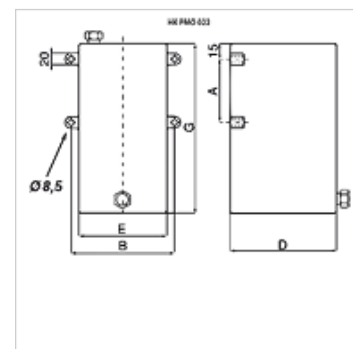

HK PM0 022

Käsipumba PAM paak

Omadused

| | |
|-------------------|------------------------|
| Komplektis | k.a imivoolik |
| Materjal | Teras, mustaks lakitud |

Artikkel

| Märgistus | Sisu (L) | A (mm) | B (mm) | D (mm) | E (mm) | G (mm) | Kaal (kg) |
|-----------------|----------|--------|--------|--------|--------|--------|-----------|
| HK PM0 022 0001 | 1,0 | 90 | 120 | 150 | 100 | 120 | 2,0 |
| HK PM0 022 0002 | 2,0 | 90 | 120 | 150 | 100 | 180 | 2,2 |
| HK PM0 022 0003 | 3,0 | 90 | 120 | 150 | 100 | 247 | 2,5 |
| HK PM0 022 0005 | 5,0 | 90 | 195 | 175 | 175 | 200 | 4,5 |
| HK PM0 022 0007 | 7,0 | 90 | 195 | 175 | 175 | 269 | 5,4 |
| HK PM0 022 0010 | 10,0 | 90 | 195 | 175 | 175 | 376 | 6,8 |