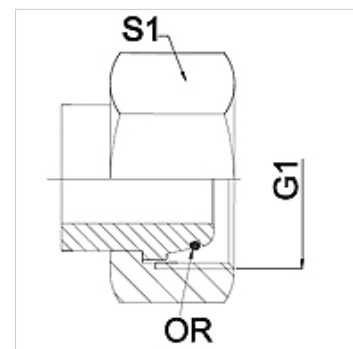

WA AOL VA

Liitmik ... AOL, roostevaba teras

HANSA FLEX

Omadused

Rakendusvaldkond Ühendusarmatuurid metallvoolikutele

Ühendus 1 Meetriline mutrikeere

Tihenditüüp 1 O-rõngaga 24° väliskoonus

Tavaline DIN 3865
ISO 8434-1

Lühend DKOL

Ehitustüüp Sirge

Ehitusseeria Kerge

Materjal Roostevaba teras

Vihje

Ära toodud võtmeväärtused on umbkaudsed väärtused!

Tellimisinfo

Tellida on võimalik ka muid mudeleid.

Artikkel

Märgistus	DN	PN (bar)	G1	Ehitusseeria	S1 (mm)
WA 004 AOL VA	4	250	M 12 x 1,5	6 L	14,0
WA 006 AOL VA	6	250	M 14 x 1,5	8 L	17,0
WA 008 AOL VA	8	250	M 16 x 1,5	10 L	19,0
WA 010 AOL VA	10	250	M 18 x 1,5	12 L	22,0
WA 013 AOL VA	13	250	M 22 x 1,5	15 L	27,0
WA 016 AOL VA	16	160	M 26 x 1,5	18 L	32,0
WA 020 AOL VA	20	160	M 30 x 2	22 L	36,0
WA 025 AOL VA	25	100	M 36 x 2	28 L	41,0
WA 032 AOL VA	32	100	M 45 x 2	35 L	50,0
WA 040 AOL VA	40	100	M 52 x 2	42 L	60,0

Toote variandid

WA AOL Liitmik ... AOL, teras, Teras (keevitatav)