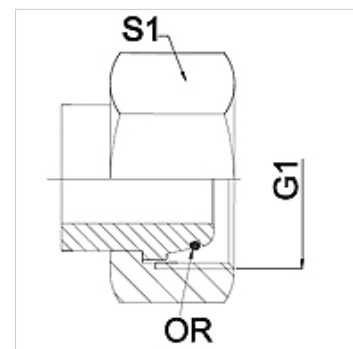

## Omadused

Rakendusvaldkond Ühendusarmatuurid metallvoolikutele

Ühendus 1 Meetriline mutrikeere

Tihenditüüp 1 O-rõngaga 24° väliskoonus

Tavaline DIN 3865  
ISO 8434-1

Lühend DKOL

Ehitustüüp Sirge

Ehitusseeria Kerge