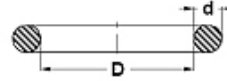

BOX B

BOX, B

Omadused

Tüüp	O-rõngas
Lisa	Norm AS / BS
Värv	BOX, punane
Temperatuur min.	-30 °C
Temperatuur max.	100 °C
Temperatuur FPM min.	-15 °C
Temperatuur FPM max.	200 °C

D x d	Menge / Quantity	D x d	Menge / Quantity
20,35 x 1,78	15	34,52 x 3,53	10
21,95 x 1,78	15	36,10 x 3,53	10
25,07 x 2,62	15	37,69 x 3,53	10
26,64 x 2,62	15	40,87 x 3,53	10
28,25 x 2,62	15	40,04 x 3,53	10
29,82 x 2,62	15	47,22 x 3,53	10
31,42 x 2,62	10	50,40 x 3,53	10
33,00 x 2,62	10	37,47 x 5,34	10
34,59 x 2,62	10	40,65 x 5,34	10
29,75 x 3,53	15	43,82 x 5,34	10
31,34 x 3,53	15	47,00 x 5,34	5
32,92 x 3,53	15	50,16 x 5,34	5

Kirjeldus

BOX B koosneb 24 mõõdust – 275 tükist

Artikkel

Märgistus	Materjal	Ained
BOX B	NBR 70 Shore A	24
BOX B FPM80	FPM 80 Shore A	24
BOX B NBR90	NBR 90 Shore A	24