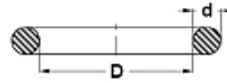

BOX B

BOX, B

Omadused

Tüüp	O-rõngas
Lisa	Norm AS / BS
Värv	BOX, punane
Temperatuur min.	-30 °C
Temperatuur max.	100 °C
Temperatuur FPM min.	-15 °C
Temperatuur FPM max.	200 °C

D x d	Menge / Quantity	D x d	Menge / Quantity
20,35 x 1,78	15	34,52 x 3,53	10
21,95 x 1,78	15	36,10 x 3,53	10
25,07 x 2,62	15	37,69 x 3,53	10
26,64 x 2,62	15	40,87 x 3,53	10
28,25 x 2,62	15	40,04 x 3,53	10
29,82 x 2,62	15	47,22 x 3,53	10
31,42 x 2,62	10	50,40 x 3,53	10
33,00 x 2,62	10	37,47 x 5,34	10
34,59 x 2,62	10	40,65 x 5,34	10
29,75 x 3,53	15	43,82 x 5,34	10
31,34 x 3,53	15	47,00 x 5,34	5
32,92 x 3,53	15	50,16 x 5,34	5

Kirjeldus

BOX B koosneb 24 mõõdust – 275 tükist

Artikkel

Märgistus	Materjal	Ained
BOX B	NBR 70 Shore A	24
BOX B FPM80	FPM 80 Shore A	24
BOX B NBR90	NBR 90 Shore A	24