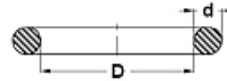

BOX B

BOX, B

Omadused

Tüüp	O-rõngas
Lisa	Norm AS / BS
Värv	BOX, punane
Temperatuur min.	-30 °C
Temperatuur max.	100 °C
Temperatuur FPM min.	-15 °C
Temperatuur FPM max.	200 °C

D x d	Menge / Quantity	D x d	Menge / Quantity
20,35 x 1,78	15	34,52 x 3,53	10
21,95 x 1,78	15	36,10 x 3,53	10
25,07 x 2,62	15	37,69 x 3,53	10
26,64 x 2,62	15	40,87 x 3,53	10
28,25 x 2,62	15	40,04 x 3,53	10
29,82 x 2,62	15	47,22 x 3,53	10
31,42 x 2,62	10	50,40 x 3,53	10
33,00 x 2,62	10	37,47 x 5,34	10
34,59 x 2,62	10	40,65 x 5,34	10
29,75 x 3,53	15	43,82 x 5,34	10
31,34 x 3,53	15	47,00 x 5,34	5
32,92 x 3,53	15	50,16 x 5,34	5

Kirjeldus

BOX B koosneb 24 mõõdust – 275 tükist

Artikkel

Märgistus	Materjal	Ained
BOX B	NBR 70 Shore A	24
BOX B FPM80	FPM 80 Shore A	24
BOX B NBR90	NBR 90 Shore A	24