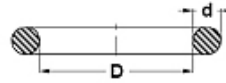

BOX B

BOX, B

Omadused

| | |
|----------------------|--------------|
| Tüüp | O-rõngas |
| Lisa | Norm AS / BS |
| Värv | BOX, punane |
| Temperatuur min. | -30 °C |
| Temperatuur max. | 100 °C |
| Temperatuur FPM min. | -15 °C |
| Temperatuur FPM max. | 200 °C |

| D x d | Menge / Quantity | D x d | Menge / Quantity |
|--------------|------------------|--------------|------------------|
| 20,35 x 1,78 | 15 | 34,52 x 3,53 | 10 |
| 21,95 x 1,78 | 15 | 36,10 x 3,53 | 10 |
| 25,07 x 2,62 | 15 | 37,69 x 3,53 | 10 |
| 26,64 x 2,62 | 15 | 40,87 x 3,53 | 10 |
| 28,25 x 2,62 | 15 | 40,04 x 3,53 | 10 |
| 29,82 x 2,62 | 15 | 47,22 x 3,53 | 10 |
| 31,42 x 2,62 | 10 | 50,40 x 3,53 | 10 |
| 33,00 x 2,62 | 10 | 37,47 x 5,34 | 10 |
| 34,59 x 2,62 | 10 | 40,65 x 5,34 | 10 |
| 29,75 x 3,53 | 15 | 43,82 x 5,34 | 10 |
| 31,34 x 3,53 | 15 | 47,00 x 5,34 | 5 |
| 32,92 x 3,53 | 15 | 50,16 x 5,34 | 5 |