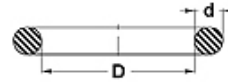

Omadused

Tüüp	O-rõngas
Lisa	Norm AS / BS
Värv	BOX, punane
Temperatuur min.	-30 °C
Temperatuur max.	100 °C

D x d	Menge / Quantity	D x d	Menge / Quantity
2,90 x 1,78	20	20,22 x 3,53	10
3,68 x 1,78	20	21,82 x 3,53	10
4,48 x 1,78	20	23,40 x 3,53	10
5,28 x 1,78	20	24,99 x 3,53	10
6,07 x 1,78	20	26,58 x 3,53	10
7,66 x 1,78	20	28,17 x 3,53	10
9,25 x 1,78	20	29,75 x 3,53	10
9,19 x 2,62	13	31,34 x 3,53	10
10,78 x 2,62	13	32,92 x 3,53	10
12,37 x 2,62	13	34,52 x 3,53	10
13,95 x 2,62	13	36,10 x 3,53	10
15,54 x 2,62	13	37,69 x 3,53	10
17,13 x 2,62	13	37,47 x 5,34	7
18,72 x 2,62	13	40,65 x 5,34	7
18,64 x 3,53	13	43,82 x 5,34	7

Kirjeldus

BOX G koosneb 30 mõõdust – 382 tükist

Artikkel

Märgistus	Materjal	Ained
BOX G	NBR 70 Shore A	30
BOX G NBR90	NBR 90 Shore A	30