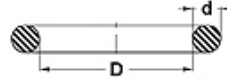

Omadused

Tüüp	O-rõngas
Lisa	Norm AS / BS
Värv	BOX, punane
Temperatuur min.	-30 °C
Temperatuur max.	100 °C

D x d	Menge / Quantity	D x d	Menge / Quantity
2,90 x 1,78	20	20,22 x 3,53	10
3,68 x 1,78	20	21,82 x 3,53	10
4,48 x 1,78	20	23,40 x 3,53	10
5,28 x 1,78	20	24,99 x 3,53	10
6,07 x 1,78	20	26,58 x 3,53	10
7,66 x 1,78	20	28,17 x 3,53	10
9,25 x 1,78	20	29,75 x 3,53	10
9,19 x 2,62	13	31,34 x 3,53	10
10,78 x 2,62	13	32,92 x 3,53	10
12,37 x 2,62	13	34,52 x 3,53	10
13,95 x 2,62	13	36,10 x 3,53	10
15,54 x 2,62	13	37,69 x 3,53	10
17,13 x 2,62	13	37,47 x 5,34	7
18,72 x 2,62	13	40,65 x 5,34	7
18,64 x 3,53	13	43,82 x 5,34	7

Kirjeldus

BOX G koosneb 30 mõõdust – 382 tükist

Artikkel

Märgistus	Materjal	Ained
BOX G	NBR 70 Shore A	30
BOX G NBR90	NBR 90 Shore A	30