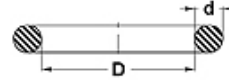

## Omadused

<b>Tüüp</b>	O-rõngas
<b>Lisa</b>	Norm AS / BS
<b>Värv</b>	BOX, punane
<b>Temperatuur min.</b>	-30 °C
<b>Temperatuur max.</b>	100 °C

D x d	Menge / Quantity	D x d	Menge / Quantity
2,90 x 1,78	20	20,22 x 3,53	10
3,68 x 1,78	20	21,82 x 3,53	10
4,48 x 1,78	20	23,40 x 3,53	10
5,28 x 1,78	20	24,99 x 3,53	10
6,07 x 1,78	20	26,58 x 3,53	10
7,66 x 1,78	20	28,17 x 3,53	10
9,25 x 1,78	20	29,75 x 3,53	10
9,19 x 2,62	13	31,34 x 3,53	10
10,78 x 2,62	13	32,92 x 3,53	10
12,37 x 2,62	13	34,52 x 3,53	10
13,95 x 2,62	13	36,10 x 3,53	10
15,54 x 2,62	13	37,69 x 3,53	10
17,13 x 2,62	13	37,47 x 5,34	7
18,72 x 2,62	13	40,65 x 5,34	7
18,64 x 3,53	13	43,82 x 5,34	7

## Kirjeldus

BOX G koosneb 30 mõõdust – 382 tükist