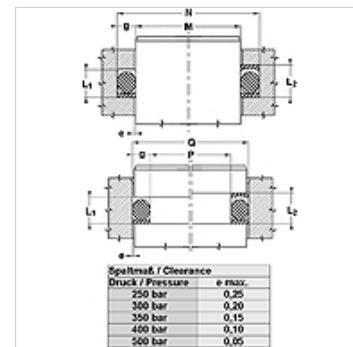

Omadused

Tüüp	Tugirõngas
Töörõhk	kuni 500 baari
Värv	must
Temperatuur min.	-30 °C
Temperatuur max.	110 °C
Vahendid	Mineraalõlid
Montaaž	suletud paigaldusruumides
Materjal	NBR 90 Shore A

d(Oring)	g	L1	L2	E	T
1,78	1,35	4,00	5,50	1,14	1,24
2,62	2,18	5,00	6,50	1,14	1,35
3,53	3,00	6,00	7,50	1,02	1,27
5,34	4,65	8,80	10,50	1,42	1,93
7,00	5,99	12,00	14,50	2,44	2,97

Spaltmaß / Clearance	e max.
Druck / Pressure	
250 bar	0,25
300 bar	0,20
350 bar	0,15
400 bar	0,10
500 bar	0,05

Vihje

Pilu mõõt:

rõhk = 250 baari / e maks = 0,25

rõhk = 300 baari / e maks = 0,20

rõhk = 350 baari / e maks = 0,15

rõhk = 400 baari / e maks = 0,10

rõhk = 500 baari / e maks = 0,05

Kirjeldus

Lihtne lahendus.

rõngaid ei ole vaja lõigata

taskukohane lahendus

Artikkel

Märgistus	Ø d (mm)	Ø D (mm)	OR
BU 4	2,44	5,14	1,78 x 1,78
BU 5	3,23	5,93	2,57 x 1,78
BU 6	3,56	6,26	2,90 x 1,78
BU 7	4,34	7,04	3,68 x 1,78
BU 8	5,13	7,83	4,47 x 1,78
BU 9	5,94	8,64	5,28 x 1,78
BU 10	6,73	9,43	6,07 x 1,78
BU 11	8,31	11,01	7,65 x 1,78
BU 12	9,91	12,61	9,25 x 1,78
BU 13	11,56	14,26	10,82 x 1,78
BU 14	13,16	15,86	12,42 x 1,78
BU 15	14,73	17,43	14,00 x 1,78
BU 16	16,33	19,03	15,60 x 1,78
BU 17	17,91	20,61	17,17 x 1,78
BU 18	19,51	22,21	18,77 x 1,78
BU 19	21,08	23,78	20,35 x 1,78
BU 20	22,68	25,38	21,95 x 1,78
BU 21	24,26	26,96	23,52 x 1,78
BU 22	25,86	28,56	25,12 x 1,78
BU 23	27,43	30,13	26,70 x 1,78
BU 24	29,03	31,73	28,30 x 1,78
BU 25	30,61	33,31	29,87 x 1,78
BU 26	32,21	34,91	31,47 x 1,78
BU 27	33,78	36,48	33,05 x 1,78
BU 28	35,38	38,08	34,65 x 1,78
BU 29	38,56	41,26	37,82 x 1,78
BU 30	41,73	44,43	41,00 x 1,78
BU 31	44,91	47,61	44,17 x 1,78
BU 32	48,08	50,78	47,35 x 1,78
BU 33	51,26	53,96	50,52 x 1,78
BU 34	54,43	57,13	53,70 x 1,78
BU 35	57,61	60,31	56,87 x 1,78
BU 36	60,78	63,48	60,05 x 1,78
BU 37	63,96	66,66	63,22 x 1,78
BU 38	67,13	69,83	66,40 x 1,78