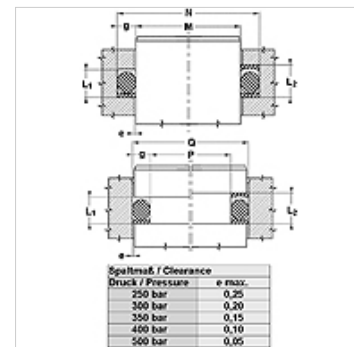

Omadused

Tüüp	Tugirõngas
Töörõhk	kuni 500 baari
Värv	must
Temperatuur min.	-30 °C
Temperatuur max.	110 °C
Vahendid	Mineraalõlid
Montaaž	suletud paigaldusruumides
Materjal	NBR 90 Shore A

d(Oring)	g	L1	L2	E	T
1,78	1,35	4,00	5,50	1,14	1,24
2,62	2,18	5,00	6,50	1,14	1,35
3,53	3,00	6,00	7,50	1,02	1,27
5,34	4,65	8,80	10,50	1,42	1,93
7,00	5,99	12,00	14,50	2,44	2,97

Spaltmaß / Clearance	e max.
Druck / Pressure	
250 bar	0,25
300 bar	0,20
350 bar	0,15
400 bar	0,10
500 bar	0,05

Vihje

Pilu mõõt:

rõhk = 250 baari / e maks = 0,25

rõhk = 300 baari / e maks = 0,20

rõhk = 350 baari / e maks = 0,15

rõhk = 400 baari / e maks = 0,10

rõhk = 500 baari / e maks = 0,05

Kirjeldus

Lihtne lahendus.

rõngaid ei ole vaja lõigata

taskukohane lahendus

Artikkel

Märgistus	Ø d (mm)	Ø D (mm)	OR
BU 4	2,44	5,14	1,78 x 1,78
BU 5	3,23	5,93	2,57 x 1,78
BU 6	3,56	6,26	2,90 x 1,78
BU 7	4,34	7,04	3,68 x 1,78
BU 8	5,13	7,83	4,47 x 1,78
BU 9	5,94	8,64	5,28 x 1,78
BU 10	6,73	9,43	6,07 x 1,78
BU 11	8,31	11,01	7,65 x 1,78
BU 12	9,91	12,61	9,25 x 1,78
BU 13	11,56	14,26	10,82 x 1,78
BU 14	13,16	15,86	12,42 x 1,78
BU 15	14,73	17,43	14,00 x 1,78
BU 16	16,33	19,03	15,60 x 1,78
BU 17	17,91	20,61	17,17 x 1,78
BU 18	19,51	22,21	18,77 x 1,78
BU 19	21,08	23,78	20,35 x 1,78
BU 20	22,68	25,38	21,95 x 1,78
BU 21	24,26	26,96	23,52 x 1,78
BU 22	25,86	28,56	25,12 x 1,78
BU 23	27,43	30,13	26,70 x 1,78
BU 24	29,03	31,73	28,30 x 1,78
BU 25	30,61	33,31	29,87 x 1,78
BU 26	32,21	34,91	31,47 x 1,78
BU 27	33,78	36,48	33,05 x 1,78
BU 28	35,38	38,08	34,65 x 1,78
BU 29	38,56	41,26	37,82 x 1,78
BU 30	41,73	44,43	41,00 x 1,78
BU 31	44,91	47,61	44,17 x 1,78
BU 32	48,08	50,78	47,35 x 1,78
BU 33	51,26	53,96	50,52 x 1,78
BU 34	54,43	57,13	53,70 x 1,78
BU 35	57,61	60,31	56,87 x 1,78
BU 36	60,78	63,48	60,05 x 1,78
BU 37	63,96	66,66	63,22 x 1,78
BU 38	67,13	69,83	66,40 x 1,78