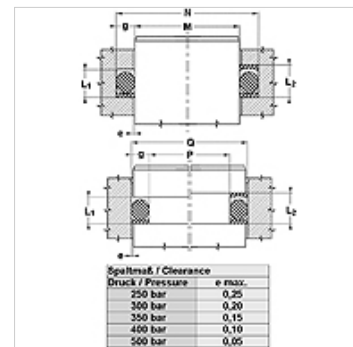

## Omadused

Tüüp	Tugirõngas
Töörõhk	kuni 500 baari
Värv	must
Temperatuur min.	-30 °C
Temperatuur max.	110 °C
Vahendid	Mineraalõlid
Montaaž	suletud paigaldusruumides
Materjal	NBR 90 Shore A

d(Oring)	g	L1	L2	E	T
1,78	1,35	4,00	5,50	1,14	1,24
2,62	2,18	5,00	6,50	1,14	1,35
3,53	3,00	6,00	7,50	1,02	1,27
5,34	4,65	8,80	10,50	1,42	1,93
7,00	5,99	12,00	14,50	2,44	2,97

Spaltmaß / Clearance	e max.
Druck / Pressure	
250 bar	0,25
300 bar	0,20
350 bar	0,15
400 bar	0,10
500 bar	0,05

## Vihje

Pilu mõõt:

rõhk = 250 baari / e maks = 0,25

rõhk = 300 baari / e maks = 0,20

rõhk = 350 baari / e maks = 0,15

rõhk = 400 baari / e maks = 0,10

rõhk = 500 baari / e maks = 0,05