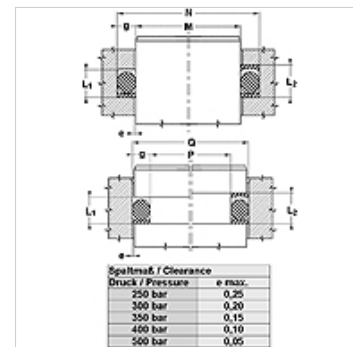

## Omadused

Tüüp	Tugirõngas
Tõõrõhk	kuni 500 baari
Värv	must
Temperatuur min.	-30 °C
Temperatuur max.	110 °C
Vahendid	Mineraalõlid
Montaaž	suletud paigaldusruumides
Materjal	NBR 90 Shore A

d(Oring)	g	L1	L2	E	T
1,78	1,35	4,00	5,50	1,14	1,24
2,62	2,18	5,00	6,50	1,14	1,35
3,53	3,00	6,00	7,50	1,02	1,27
5,34	4,65	8,80	10,50	1,42	1,93
7,00	5,99	12,00	14,50	2,44	2,97

Spaltmaß / Clearance	e max.
Druck / Pressure	
250 bar	0,25
300 bar	0,20
350 bar	0,15
400 bar	0,10
500 bar	0,05

## Vihje

Pilu mõõt:

rõhk = 250 baari / e maks = 0,25

rõhk = 300 baari / e maks = 0,20

rõhk = 350 baari / e maks = 0,15

rõhk = 400 baari / e maks = 0,10

rõhk = 500 baari / e maks = 0,05