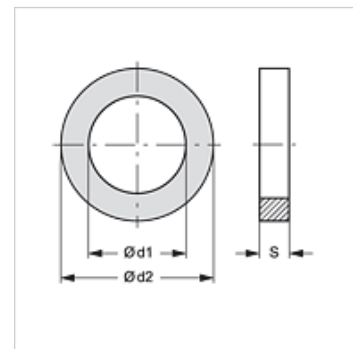

CR (1,0 mm)

Vaskrõngastihend, paksus 1 mm

HANSA FLEX

Omadused

Tüüp Tihendusrõngas

Temperatuur min. -50 °C

Temperatuur max. 300 °C

Materjal Vask

Artikkel

Märgistus	d1 (mm)	d2 (mm)	S (mm)
CR 4-8-1	4,00	8,00	1,00
CR 5-7.5-1	5,00	7,50	1,00
CR 5-8-1	5,00	8,00	1,00
CR 5-9-1	5,00	9,00	1,00
CR 5-10-1	5,00	10,00	1,00
CR 5.5-8-1	5,50	8,00	1,00
CR 6-10-1	6,00	10,00	1,00
CR 6-12-1	6,00	12,00	1,00
CR 6.5-9.5-1	6,50	9,50	1,00
CR 6.5-11-1	6,50	11,00	1,00
CR 8-11.5-1	8,00	11,50	1,00
CR 8-12-1	8,00	12,00	1,00
CR 8-13-1	8,00	13,00	1,00
CR 8-14-1	8,00	14,00	1,00
CR 8-15-1	8,00	15,00	1,00
CR 9-13-1	9,00	13,00	1,00
CR 9-14-1	9,00	14,00	1,00
CR 10-13-1	10,00	13,00	1,00
CR 10-13.5-1	10,00	13,50	1,00
CR 10-14-1	10,00	14,00	1,00
CR 10-15-1	10,00	15,00	1,00
CR 10-16-1	10,00	16,00	1,00
CR 10-17-1	10,00	17,00	1,00
CR 10-18-1	10,00	18,00	1,00
CR 10-20-1	10,00	20,00	1,00
CR 11-17-1	11,00	17,00	1,00
CR 11-20-1	11,00	20,00	1,00
CR 12-15.5-1	12,00	15,50	1,00
CR 12-16-1	12,00	16,00	1,00
CR 12-17-1	12,00	17,00	1,00
CR 12-18-1	12,00	18,00	1,00
CR 12-20-1	12,00	20,00	1,00
CR 13-17-1	13,00	17,00	1,00
CR 13-18-1	13,00	18,00	1,00
CR 13-19-1	13,00	19,00	1,00
CR 13-20-1	13,00	20,00	1,00
CR 14-18-1	14,00	18,00	1,00
CR 14-20-1	14,00	20,00	1,00
CR 14-24-1	14,00	24,00	1,00
CR 15-20-1	15,00	20,00	1,00
CR 16.5-24-1	16,50	24,00	1,00
CR 16-20-1	16,00	20,00	1,00
CR 16-22-1	16,00	22,00	1,00
CR 17-21-1	17,00	21,00	1,00
CR 17-22-1	17,00	22,00	1,00
CR 17-23-1	17,00	23,00	1,00
CR 18-22-1	18,00	22,00	1,00
CR 18-24-1	18,00	24,00	1,00
CR 20-24-1	20,00	24,00	1,00
CR 20-26-1	20,00	26,00	1,00

Vaatamata põhjalikule kontrollile ei saa me vigade esinemist välistada ning ei vastuta olemasolevate andmete eest.

17.04.2026

HANSA-FLEX AG

www.hansa-flex.com

1

CR (1,0 mm)

Vaskrõngastihend, paksus 1 mm

Artikkel