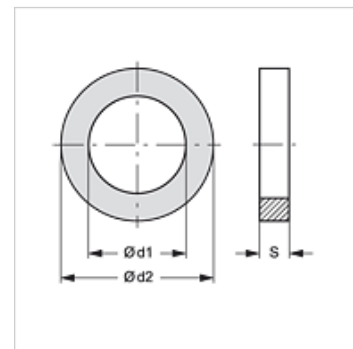

CR (1,5 mm)

Vaskrõngastihend, paksus 1,5 mm

HANSA FLEX

Omadused

Tüüp Tihendusrõngas

Temperatuur min. -50 °C

Temperatuur max. 300 °C

Materjal Vask

Artikkel

Märgistus	d1 (mm)	d2 (mm)	S (mm)
CR 5-9-1.5	5,00	9,00	1,50
CR 5-11-1.5	5,00	11,00	1,50
CR 6-10-1.5	6,00	10,00	1,50
CR 6-12-1.5	6,00	12,00	1,50
CR 8-11.5-1.5	8,00	11,50	1,50
CR 8-12-1.5	8,00	12,00	1,50
CR 8-13-1.5	8,00	13,00	1,50
CR 8-14-1.5	8,00	14,00	1,50
CR 9-14-1.5	9,00	14,00	1,50
CR 10-13.5-1.5	10,00	13,50	1,50
CR 10-14-1.5	10,00	14,00	1,50
CR 10-15-1.5	10,00	15,00	1,50
CR 10-16-1.5	10,00	16,00	1,50
CR 10-17-1.5	10,00	17,00	1,50
CR 10-18-1.5	10,00	18,00	1,50
CR 10-20-1.5	10,00	20,00	1,50
CR 11-17-1.5	11,00	17,00	1,50
CR 12-15.5-1.5	12,00	15,50	1,50
CR 12-16-1.5	12,00	16,00	1,50
CR 12-17-1.5	12,00	17,00	1,50
CR 12-18-1.5	12,00	18,00	1,50
CR 12-19-1.5	12,00	19,00	1,50
CR 12-20-1.5	12,00	20,00	1,50
CR 13-17-1.5	13,00	17,00	1,50
CR 13-18-1.5	13,00	18,00	1,50
CR 13-19-1.5	13,00	19,00	1,50
CR 13-20-1.5	13,00	20,00	1,50
CR 13.5-17.5-1.5	13,50	17,50	1,50
CR 14-18-1.5	14,00	18,00	1,50
CR 14-20-1.5	14,00	20,00	1,50
CR 14-22-1.5	14,00	22,00	1,50
CR 14-23-1.5	14,00	23,00	1,50
CR 14-24-1.5	14,00	24,00	1,50
CR 15-19-1.5	15,00	19,00	1,50
CR 15-20-1.5	15,00	20,00	1,50
CR 16-20-1.5	16,00	20,00	1,50
CR 16-21-1.5	16,00	21,00	1,50
CR 16-22-1.5	16,00	22,00	1,50
CR 16-24-1.5	16,00	24,00	1,50
CR 16.5-22-1.5	16,50	22,00	1,50
CR 16.5-23-1.5	16,50	23,00	1,50
CR 16.5-24-1.5	16,50	24,00	1,50
CR 17-21-1.5	17,00	21,00	1,50
CR 17-22-1.5	17,00	22,00	1,50
CR 17-23-1.5	17,00	23,00	1,50
CR 17-25-1.5	17,00	25,00	1,50
CR 18-22-1.5	18,00	22,00	1,50
CR 18-23-1.5	18,00	23,00	1,50
CR 18-24-1.5	18,00	24,00	1,50
CR 18-26-1.5	18,00	26,00	1,50