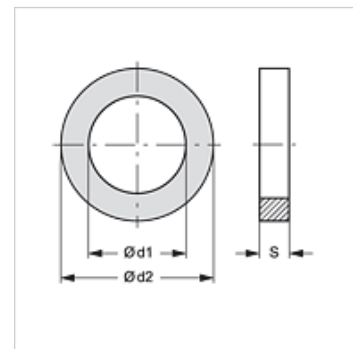

CR (1,5 mm)

Vaskrõngastihend, paksus 1,5 mm

HANSA FLEX

Omadused

Tüüp Tihendusrõngas

Temperatuur min. -50 °C

Temperatuur max. 300 °C

Materjal Vask

Artikkel

Märgistus	d1 (mm)	d2 (mm)	S (mm)
CR 5-9-1.5	5,00	9,00	1,50
CR 5-11-1.5	5,00	11,00	1,50
CR 6-10-1.5	6,00	10,00	1,50
CR 6-12-1.5	6,00	12,00	1,50
CR 8-11.5-1.5	8,00	11,50	1,50
CR 8-12-1.5	8,00	12,00	1,50
CR 8-13-1.5	8,00	13,00	1,50
CR 8-14-1.5	8,00	14,00	1,50
CR 9-14-1.5	9,00	14,00	1,50
CR 10-13.5-1.5	10,00	13,50	1,50
CR 10-14-1.5	10,00	14,00	1,50
CR 10-15-1.5	10,00	15,00	1,50
CR 10-16-1.5	10,00	16,00	1,50
CR 10-17-1.5	10,00	17,00	1,50
CR 10-18-1.5	10,00	18,00	1,50
CR 10-20-1.5	10,00	20,00	1,50
CR 11-17-1.5	11,00	17,00	1,50
CR 12-15.5-1.5	12,00	15,50	1,50
CR 12-16-1.5	12,00	16,00	1,50
CR 12-17-1.5	12,00	17,00	1,50
CR 12-18-1.5	12,00	18,00	1,50
CR 12-19-1.5	12,00	19,00	1,50
CR 12-20-1.5	12,00	20,00	1,50
CR 13-17-1.5	13,00	17,00	1,50
CR 13-18-1.5	13,00	18,00	1,50
CR 13-19-1.5	13,00	19,00	1,50
CR 13-20-1.5	13,00	20,00	1,50
CR 13.5-17.5-1.5	13,50	17,50	1,50
CR 14-18-1.5	14,00	18,00	1,50
CR 14-20-1.5	14,00	20,00	1,50
CR 14-22-1.5	14,00	22,00	1,50
CR 14-23-1.5	14,00	23,00	1,50
CR 14-24-1.5	14,00	24,00	1,50
CR 15-19-1.5	15,00	19,00	1,50
CR 15-20-1.5	15,00	20,00	1,50
CR 16-20-1.5	16,00	20,00	1,50
CR 16-21-1.5	16,00	21,00	1,50
CR 16-22-1.5	16,00	22,00	1,50
CR 16-24-1.5	16,00	24,00	1,50
CR 16.5-22-1.5	16,50	22,00	1,50
CR 16.5-23-1.5	16,50	23,00	1,50
CR 16.5-24-1.5	16,50	24,00	1,50
CR 17-21-1.5	17,00	21,00	1,50
CR 17-22-1.5	17,00	22,00	1,50
CR 17-23-1.5	17,00	23,00	1,50
CR 17-25-1.5	17,00	25,00	1,50
CR 18-22-1.5	18,00	22,00	1,50
CR 18-23-1.5	18,00	23,00	1,50
CR 18-24-1.5	18,00	24,00	1,50
CR 18-26-1.5	18,00	26,00	1,50

Vaatamata põhjalikule kontrollile ei saa me vigade esinemist välistada ning ei vastuta olemasolevate andmete eest.

14.06.2026

HANSA-FLEX AG

www.hansa-flex.com

CR (1,5 mm)

Vaskrõngastihend, paksus 1,5 mm

Artikkel