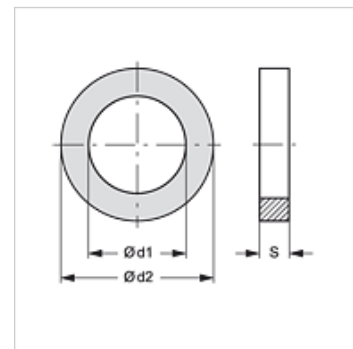

# CR (1,5 mm)

Vaskrõngastihend, paksus 1,5 mm

**HANSA FLEX**

## Artikkel

Märgistus	d1 (mm)	d2 (mm)	S (mm)
CR 5-9-1.5	5,00	9,00	1,50
CR 5-11-1.5	5,00	11,00	1,50
CR 6-10-1.5	6,00	10,00	1,50
CR 6-12-1.5	6,00	12,00	1,50
CR 8-11.5-1.5	8,00	11,50	1,50
CR 8-12-1.5	8,00	12,00	1,50
CR 8-13-1.5	8,00	13,00	1,50
CR 8-14-1.5	8,00	14,00	1,50
CR 9-14-1.5	9,00	14,00	1,50
CR 10-13.5-1.5	10,00	13,50	1,50
CR 10-14-1.5	10,00	14,00	1,50
CR 10-15-1.5	10,00	15,00	1,50
CR 10-16-1.5	10,00	16,00	1,50
CR 10-17-1.5	10,00	17,00	1,50
CR 10-18-1.5	10,00	18,00	1,50
CR 10-20-1.5	10,00	20,00	1,50
CR 11-17-1.5	11,00	17,00	1,50
CR 12-15.5-1.5	12,00	15,50	1,50
CR 12-16-1.5	12,00	16,00	1,50
CR 12-17-1.5	12,00	17,00	1,50
CR 12-18-1.5	12,00	18,00	1,50
CR 12-19-1.5	12,00	19,00	1,50
CR 12-20-1.5	12,00	20,00	1,50
CR 13-17-1.5	13,00	17,00	1,50
CR 13-18-1.5	13,00	18,00	1,50
CR 13-19-1.5	13,00	19,00	1,50
CR 13-20-1.5	13,00	20,00	1,50
CR 13.5-17.5-1.5	13,50	17,50	1,50
CR 14-18-1.5	14,00	18,00	1,50
CR 14-20-1.5	14,00	20,00	1,50
CR 14-22-1.5	14,00	22,00	1,50
CR 14-23-1.5	14,00	23,00	1,50
CR 14-24-1.5	14,00	24,00	1,50
CR 15-19-1.5	15,00	19,00	1,50
CR 15-20-1.5	15,00	20,00	1,50
CR 16-20-1.5	16,00	20,00	1,50
CR 16-21-1.5	16,00	21,00	1,50
CR 16-22-1.5	16,00	22,00	1,50
CR 16-24-1.5	16,00	24,00	1,50
CR 16.5-22-1.5	16,50	22,00	1,50
CR 16.5-23-1.5	16,50	23,00	1,50
CR 16.5-24-1.5	16,50	24,00	1,50
CR 17-21-1.5	17,00	21,00	1,50
CR 17-22-1.5	17,00	22,00	1,50
CR 17-23-1.5	17,00	23,00	1,50
CR 17-25-1.5	17,00	25,00	1,50
CR 18-22-1.5	18,00	22,00	1,50
CR 18-23-1.5	18,00	23,00	1,50
CR 18-24-1.5	18,00	24,00	1,50
CR 18-26-1.5	18,00	26,00	1,50