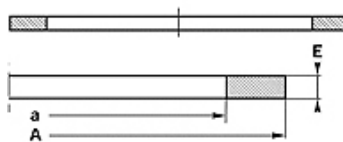

Omadused

Tüüp	Tugirõngas
Tõõrõhk	kuni 500 baari
Temperatuur min.	-50 °C
Temperatuur max.	130 °C
Vahendid	Mineraalõlid HFA, HFB
Montaaž	suletud paigaldusruumides
Materjal	PBTB (polüester 55 Shore D)

Spaltmaß / Clearance	
Druck / Pressure	e max.
250 bar	0,25
300 bar	0,20
350 bar	0,15
400 bar	0,10
500 bar	0,05

d (Oring)	g	L1	L2	e
2,40	2,00	4,60	5,90	1,30
3,00	2,50	5,40	6,70	1,30
3,70	3,00	6,90	10,60	1,70

Vihje

Pilu mõõt:

rõhk = 250 baari / e maks = 0,25

rõhk = 300 baari / e maks = 0,20

rõhk = 350 baari / e maks = 0,15