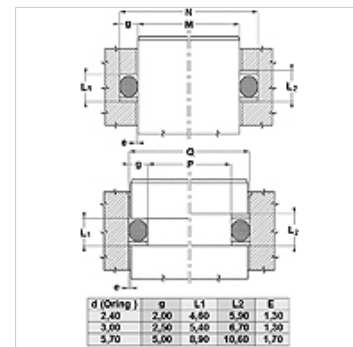

## Omadused

Tüüp	Tugirõngas
Tõõrõhk	kuni 500 baari
Temperatuur min.	-50 °C
Temperatuur max.	130 °C
Vahendid	Mineraalõlid HFA, HFB
Montaaž	suletud paigaldusruumides
Materjal	PBTB (polüester 55 Shore D)

Spaltmaß / Clearance	
Druck / Pressure	e max.
250 bar	0,25
300 bar	0,20
350 bar	0,15
400 bar	0,10
500 bar	0,05

d (Oring)	g	L1	L2	e
2,40	2,00	4,60	5,90	1,30
3,00	2,50	5,40	6,70	1,30
3,70	3,00	6,90	10,60	1,70

## Vihje

Pilu mõõt:

rõhk = 250 baari / e maks = 0,25

rõhk = 300 baari / e maks = 0,20

rõhk = 350 baari / e maks = 0,15

rõhk = 400 baari / e maks = 0,10

rõhk = 500 baari / e maks = 0,05