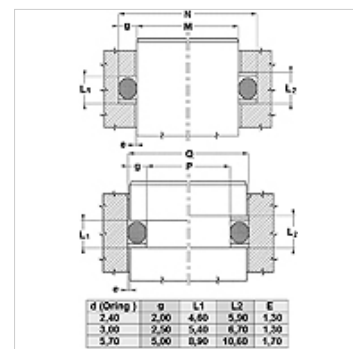

| Spaltmaß / Clearance | |
|----------------------|--------|
| Druck / Pressure | e max. |
| 250 bar | 0,25 |
| 300 bar | 0,20 |
| 350 bar | 0,15 |
| 400 bar | 0,10 |
| 500 bar | 0,05 |

| d (Oring) | g | L1 | L2 | e |
|-----------|------|------|-------|------|
| 2,40 | 2,00 | 4,60 | 5,90 | 1,30 |
| 3,00 | 2,50 | 5,40 | 6,70 | 1,30 |
| 3,70 | 3,00 | 6,90 | 10,60 | 1,70 |

Vihje

Pilu mõõt:

rõhk = 250 baari / e maks = 0,25

rõhk = 300 baari / e maks = 0,20

rõhk = 350 baari / e maks = 0,15

rõhk = 400 baari / e maks = 0,10

rõhk = 500 baari / e maks = 0,05

Kirjeldus