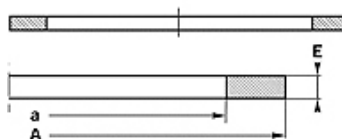

## Omadused

Tüüp	Tugirõngas
Tõõrõhk	kuni 500 baari
Temperatuur min.	-50 °C
Temperatuur max.	130 °C
Vahendid	Mineraalõlid HFA, HFB
Montaaž	suletud paigaldusruumides
Materjal	PBTB (polüester 55 Shore D)

Spaltmaß / Clearance	
Druck / Pressure	e max.
250 bar	0,25
300 bar	0,20
350 bar	0,15
400 bar	0,10
500 bar	0,05

d (Oring)	g	L1	L2	e
2,40	2,00	4,60	5,90	1,30
3,00	2,50	5,40	6,70	1,30
3,70	3,00	6,90	10,60	1,70

## Vihje

Pilu mõõt:

rõhk = 250 baari / e maks = 0,25

rõhk = 300 baari / e maks = 0,20

rõhk = 350 baari / e maks = 0,15

rõhk = 400 baari / e maks = 0,10

rõhk = 500 baari / e maks = 0,05