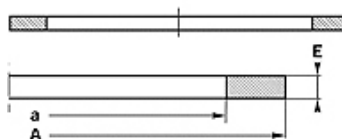

Omadused

Tüüp	Tugirõngas
Tõõrõhk	kuni 500 baari
Temperatuur min.	-50 °C
Temperatuur max.	130 °C
Vahendid	Mineraalõlid HFA, HFB
Montaaž	suletud paigaldusruumides
Materjal	PBTB (polüester 55 Shore D)

Spaltmaß / Clearance	
Druck / Pressure	e max.
250 bar	0,25
300 bar	0,20
350 bar	0,15
400 bar	0,10
500 bar	0,05

d (Oring)	g	L1	L2	e
2,40	2,00	4,60	5,90	1,30
3,00	2,50	5,40	6,70	1,30
3,70	3,00	6,20	7,50	1,30

Vihje

Pilu mõõt:

rõhk = 250 baari / e maks = 0,25

rõhk = 300 baari / e maks = 0,20

rõhk = 350 baari / e maks = 0,15