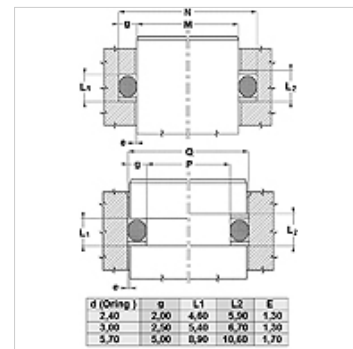

Omadused

Tüüp	Tugirõngas
Tõõrõhk	kuni 500 baari
Temperatuur min.	-50 °C
Temperatuur max.	130 °C
Vahendid	Mineraalõlid HFA, HFB
Montaaž	suletud paigaldusruumides
Materjal	PBTB (polüester 55 Shore D)

Spaltmaß / Clearance	
Druck / Pressure	e max.
250 bar	0,25
300 bar	0,20
350 bar	0,15
400 bar	0,10
500 bar	0,05

d (Oring)	g	L1	L2	e
2,40	2,00	4,60	5,90	1,30
3,00	2,50	5,40	6,70	1,30
3,70	3,00	6,90	10,60	1,70

Vihje

Pilu mõõt:

rõhk = 250 baari / e maks = 0,25

rõhk = 300 baari / e maks = 0,20

rõhk = 350 baari / e maks = 0,15