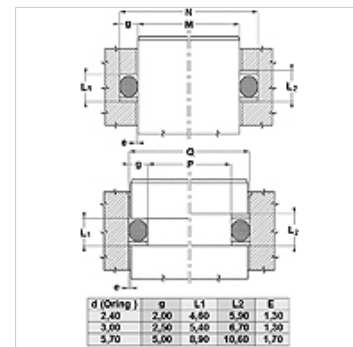

Omadused

Tüüp	Tugirõngas
Tõõrõhk	kuni 500 baari
Temperatuur min.	-50 °C
Temperatuur max.	130 °C
Vahendid	Mineraalõlid HFA, HFB
Montaaž	suletud paigaldusruumides
Materjal	PBTB (polüester 55 Shore D)

Spaltmaß / Clearance	
Druck / Pressure	e max.
250 bar	0,25
300 bar	0,20
350 bar	0,15
400 bar	0,10
500 bar	0,05

d (Oring)	g	L1	L2	e
2,40	2,00	4,60	5,90	1,30
3,00	2,50	5,40	6,70	1,30
3,70	3,00	6,20	7,50	1,30

Vihje

Pilu mõõt:

rõhk = 250 baari / e maks = 0,25

rõhk = 300 baari / e maks = 0,20

rõhk = 350 baari / e maks = 0,15