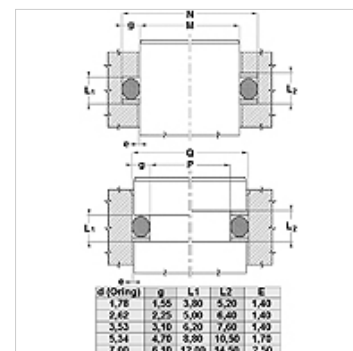

Omadused

Töörõhk	kuni 500 baari
Temperatuur min.	-50 °C
Temperatuur max.	130 °C
Vahendid	Mineraalõlid HFA, HFB
Montaaž	suletud paigaldusruumides
Materjal	PBTB (polüester 55 Shore D)

Spaltmaß / Clearance	
Druck / Pressure	e max.
250 bar	0,25
300 bar	0,20
350 bar	0,15
400 bar	0,10
500 bar	0,05

Vihje

Pilu mõõt:

rõhk = 250 baari / e maks = 0,25

rõhk = 300 baari / e maks = 0,20

rõhk = 350 baari / e maks = 0,15

rõhk = 400 baari / e maks = 0,10

rõhk = 500 baari / e maks = 0,05

Kirjeldus

lihtne monteerida

rõngaid ei ole vaja lõigata

taskukohane lahendus

Artikkel

Märgistus	M (mm)	N (mm)	P (mm)	Q (mm)	OR
PBK 010-610	7,0	10,1	6,9	10	6,07 x 1,78
PBK 11	8,0	11,1	7,9	11	7,65 x 1,78
PBK 611	9,0	12,1	8,9	12	8,73 x 1,78
PBK 12	9,0	12,1	9,9	13	9,25 x 1,78
PBK 109	9,0	13,5	9,5	14	7,60 x 2,62
PBK 110-613	10,0	14,5	10,5	15	9,19 x 2,62
PBK 13	11,0	14,1	10,9	14	10,82 x 1,78
PBK 111	11,0	15,5	11,5	16	10,77 x 2,62
PBK 614	12,0	16,5	12,5	17	11,91 x 2,62
PBK 112	12,5	17,0	13,5	18	12,37 x 2,62
PBK 14	13,0	16,1	12,9	16	12,42 x 1,78
PBK 15	14,0	17,1	14,9	18	14,00 x 1,78
PBK 113	14,0	18,5	14,5	19	13,94 x 2,62
PBK 616	15,0	19,5	15,5	20	15,08 x 2,62
PBK 16	16,0	19,1	15,9	19	15,60 x 1,78
PBK 114-809	16,0	20,5	16,5	21	15,54 x 2,62
PBK 17	17,0	20,1	17,9	21	17,17 x 1,78
PBK 115	17,0	21,5	17,5	22	17,12 x 2,62
PBK 617	18,0	22,5	18,5	23	17,86 x 2,62
PBK 116	19,0	23,5	19,5	24	18,72 x 2,62
PBK 210	19,0	25,2	19,8	26	18,64 x 3,53
PBK 117	20,0	24,5	20,5	25	20,30 x 2,62
PBK 211	20,0	26,2	21,8	28	20,22 x 3,53
PBK 19	21,0	24,1	20,9	24	20,35 x 1,78
PBK 812	21,0	25,5	21,5	26	20,64 x 2,62
PBK 20	22,0	25,1	22,9	26	21,95 x 1,78
PBK 118-813	22,0	26,5	22,5	27	21,89 x 2,62
PBK 212	22,0	28,2	22,8	29	21,82 x 3,53
PBK 213	23,0	29,2	23,8	30	23,39 x 3,53
PBK 119-814	24,0	28,5	24,5	29	23,47 x 2,62
PBK 120	25,0	29,5	25,5	30	25,07 x 2,62
PBK 214	25,0	31,2	25,8	32	24,99 x 3,53
PBK 618	26,0	32,2	26,8	33	26,80 x 3,53
PBK 121	27,0	31,5	27,5	32	26,64 x 2,62
PBK 215	27,0	33,2	27,8	34	26,57 x 3,53