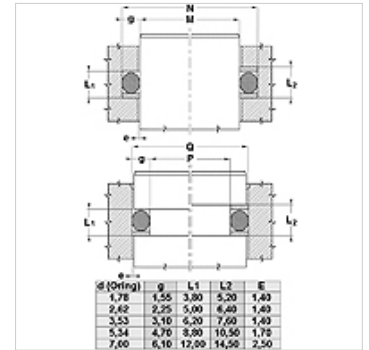

Omadused

Töörõhk	kuni 500 baari
Temperatuur min.	-50 °C
Temperatuur max.	130 °C
Vahendid	Mineraalõlid HFA, HFB
Montaaž	suletud paigaldusruumides
Materjal	PBTB (polüester 55 Shore D)

Spaltmaß / Clearance	
Druck / Pressure	e max.
250 bar	0,25
300 bar	0,20
350 bar	0,15
400 bar	0,10
500 bar	0,05

Vihje

Pilu mõõt:

rõhk = 250 baari / e maks = 0,25

rõhk = 300 baari / e maks = 0,20

rõhk = 350 baari / e maks = 0,15

rõhk = 400 baari / e maks = 0,10

rõhk = 500 baari / e maks = 0,05

Kirjeldus

lihtne monteerida

rõngaid ei ole vaja lõigata

taskukohane lahendus

Artikkel

Märgistus	M (mm)	N (mm)	P (mm)	Q (mm)	OR
PBK 010-610	7,0	10,1	6,9	10	6,07 x 1,78
PBK 11	8,0	11,1	7,9	11	7,65 x 1,78
PBK 611	9,0	12,1	8,9	12	8,73 x 1,78
PBK 12	9,0	12,1	9,9	13	9,25 x 1,78
PBK 109	9,0	13,5	9,5	14	7,60 x 2,62
PBK 110-613	10,0	14,5	10,5	15	9,19 x 2,62
PBK 13	11,0	14,1	10,9	14	10,82 x 1,78
PBK 111	11,0	15,5	11,5	16	10,77 x 2,62
PBK 614	12,0	16,5	12,5	17	11,91 x 2,62
PBK 112	12,5	17,0	13,5	18	12,37 x 2,62
PBK 14	13,0	16,1	12,9	16	12,42 x 1,78
PBK 15	14,0	17,1	14,9	18	14,00 x 1,78
PBK 113	14,0	18,5	14,5	19	13,94 x 2,62
PBK 616	15,0	19,5	15,5	20	15,08 x 2,62
PBK 16	16,0	19,1	15,9	19	15,60 x 1,78
PBK 114-809	16,0	20,5	16,5	21	15,54 x 2,62
PBK 17	17,0	20,1	17,9	21	17,17 x 1,78
PBK 115	17,0	21,5	17,5	22	17,12 x 2,62
PBK 617	18,0	22,5	18,5	23	17,86 x 2,62
PBK 116	19,0	23,5	19,5	24	18,72 x 2,62
PBK 210	19,0	25,2	19,8	26	18,64 x 3,53
PBK 117	20,0	24,5	20,5	25	20,30 x 2,62
PBK 211	20,0	26,2	21,8	28	20,22 x 3,53
PBK 19	21,0	24,1	20,9	24	20,35 x 1,78
PBK 812	21,0	25,5	21,5	26	20,64 x 2,62
PBK 20	22,0	25,1	22,9	26	21,95 x 1,78
PBK 118-813	22,0	26,5	22,5	27	21,89 x 2,62
PBK 212	22,0	28,2	22,8	29	21,82 x 3,53
PBK 213	23,0	29,2	23,8	30	23,39 x 3,53
PBK 119-814	24,0	28,5	24,5	29	23,47 x 2,62
PBK 120	25,0	29,5	25,5	30	25,07 x 2,62
PBK 214	25,0	31,2	25,8	32	24,99 x 3,53
PBK 618	26,0	32,2	26,8	33	26,80 x 3,53
PBK 121	27,0	31,5	27,5	32	26,64 x 2,62
PBK 215	27,0	33,2	27,8	34	26,57 x 3,53