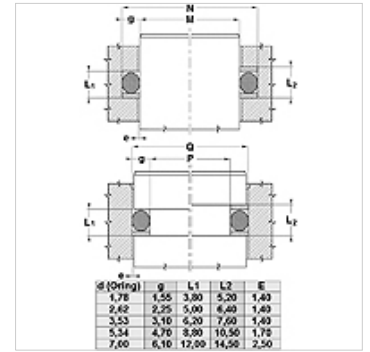

Omadused

Töörõhk	kuni 500 baari
Temperatuur min.	-50 °C
Temperatuur max.	130 °C
Vahendid	Mineraalõlid HFA, HFB
Montaaž	suletud paigaldusruumides
Materjal	PBTB (polüester 55 Shore D)

Spaltmaß / Clearance	
Druck / Pressure	e max.
250 bar	0,25
300 bar	0,20
350 bar	0,15
400 bar	0,10
500 bar	0,05

Vihje

Pilu mõõt:

rõhk = 250 baari / e maks = 0,25

rõhk = 300 baari / e maks = 0,20

rõhk = 350 baari / e maks = 0,15

rõhk = 400 baari / e maks = 0,10

rõhk = 500 baari / e maks = 0,05

Kirjeldus

lihtne monteerida

rõngaid ei ole vaja lõigata

taskukohane lahendus

Artikkel

Märgistus	M (mm)	N (mm)	P (mm)	Q (mm)	OR
PBK 010-610	7,0	10,1	6,9	10	6,07 x 1,78
PBK 11	8,0	11,1	7,9	11	7,65 x 1,78
PBK 611	9,0	12,1	8,9	12	8,73 x 1,78
PBK 12	9,0	12,1	9,9	13	9,25 x 1,78
PBK 109	9,0	13,5	9,5	14	7,60 x 2,62
PBK 110-613	10,0	14,5	10,5	15	9,19 x 2,62
PBK 13	11,0	14,1	10,9	14	10,82 x 1,78
PBK 111	11,0	15,5	11,5	16	10,77 x 2,62
PBK 614	12,0	16,5	12,5	17	11,91 x 2,62
PBK 112	12,5	17,0	13,5	18	12,37 x 2,62
PBK 14	13,0	16,1	12,9	16	12,42 x 1,78
PBK 15	14,0	17,1	14,9	18	14,00 x 1,78
PBK 113	14,0	18,5	14,5	19	13,94 x 2,62
PBK 616	15,0	19,5	15,5	20	15,08 x 2,62
PBK 16	16,0	19,1	15,9	19	15,60 x 1,78
PBK 114-809	16,0	20,5	16,5	21	15,54 x 2,62
PBK 17	17,0	20,1	17,9	21	17,17 x 1,78
PBK 115	17,0	21,5	17,5	22	17,12 x 2,62
PBK 617	18,0	22,5	18,5	23	17,86 x 2,62
PBK 116	19,0	23,5	19,5	24	18,72 x 2,62
PBK 210	19,0	25,2	19,8	26	18,64 x 3,53
PBK 117	20,0	24,5	20,5	25	20,30 x 2,62
PBK 211	20,0	26,2	21,8	28	20,22 x 3,53
PBK 19	21,0	24,1	20,9	24	20,35 x 1,78
PBK 812	21,0	25,5	21,5	26	20,64 x 2,62
PBK 20	22,0	25,1	22,9	26	21,95 x 1,78
PBK 118-813	22,0	26,5	22,5	27	21,89 x 2,62
PBK 212	22,0	28,2	22,8	29	21,82 x 3,53
PBK 213	23,0	29,2	23,8	30	23,39 x 3,53
PBK 119-814	24,0	28,5	24,5	29	23,47 x 2,62
PBK 120	25,0	29,5	25,5	30	25,07 x 2,62
PBK 214	25,0	31,2	25,8	32	24,99 x 3,53
PBK 618	26,0	32,2	26,8	33	26,80 x 3,53
PBK 121	27,0	31,5	27,5	32	26,64 x 2,62
PBK 215	27,0	33,2	27,8	34	26,57 x 3,53