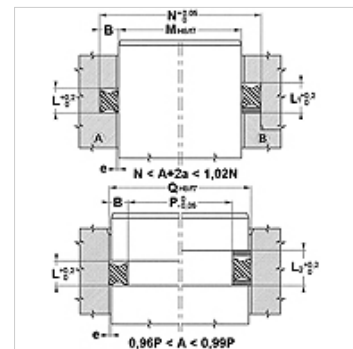

QR (70° Shore NBR)

Ristrõngas, 70SH NBR

HANSA FLEX

Omadused

Tüüp	Ristrõngas
Töörõhk	kuni 150 baari, tugirõngaga kuni 400 baari
Libisemiskiirus max.	0,5 m/s
Temperatuur min.	-30 °C
Temperatuur max.	110 °C
Vahendid	Mineraalõlid HFA, HFB
Montaaž	välised sooned ja sisemised sooned
Materjal	NBR 70 Shore A

Spaltmaß / Clearance	
a	e max.
1,78	0,05
2,62 - 3,53	0,07
5,34 - 6,99	0,10

Vihje

Pöörlemine (küsida meilt nõu) kuni 2 m/s
QR6, QR7, QR8 tuleb paigaldada avatud soone sisse (tüüp B)
Pilu mõõt:
a= 1,78; e maks =0,05
a= 2,62–3,53; e maks=0,07
a= 5,34–6,99; e maks=0,1

Artikkel

Märgistus	a (mm)	Ø A (mm)
QR 6	1,78	2,90
QR 7	1,78	3,68
QR 8	1,78	4,47
QR 9	1,78	5,28
QR 10	1,78	6,07
QR 11	1,78	7,65
QR 12	1,78	9,25
QR 110	2,62	9,19
QR 111	2,62	10,77
QR 112	2,62	12,37
QR 113	2,62	13,94
QR 114	2,62	15,54
QR 115	2,62	17,12
QR 116	2,62	18,72
QR 117	2,62	20,29
QR 124	2,62	31,42
QR 210	3,53	18,64
QR 211	3,53	20,22
QR 212	3,53	21,82
QR 213	3,53	23,40
QR 214	3,53	24,99
QR 215	3,53	26,58
QR 216	3,53	28,17
QR 217	3,53	29,75
QR 218	3,53	31,34
QR 219	3,53	32,92
QR 220	3,53	34,52
QR 221	3,53	36,09
QR 222	3,53	37,69
QR 223	3,53	40,87
QR 224	3,53	44,05