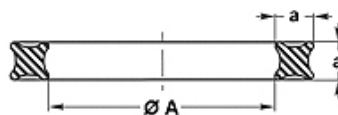

QR (70° Shore NBR)

Ristrõngas, 70SH NBR

HANSA FLEX

Omadused

Tüüp	Ristrõngas
Töörõhk	kuni 150 baari, tugirõngaga kuni 400 baari
Libisemiskiirus max.	0,5 m/s
Temperatuur min.	-30 °C
Temperatuur max.	110 °C
Vahendid	Mineraalõlid HFA, HFB
Montaaž	välised sooned ja sisemised sooned
Materjal	NBR 70 Shore A

Spaltmaß / Clearance	
a	e max.
1,78	0,05
2,62 - 3,53	0,07
5,34 - 6,99	0,10

Vihje

Pöörlemine (küsida meilt nõu) kuni 2 m/s
QR6, QR7, QR8 tuleb paigaldada avatud soone sisse (tüüp B)
Pilu mõõt:
a= 1,78; e maks =0,05
a= 2,62–3,53; e maks=0,07
a= 5,34–6,99; e maks=0,1

Artikkel

Märgistus	a (mm)	Ø A (mm)
QR 6	1,78	2,90
QR 7	1,78	3,68
QR 8	1,78	4,47
QR 9	1,78	5,28
QR 10	1,78	6,07
QR 11	1,78	7,65
QR 12	1,78	9,25
QR 110	2,62	9,19
QR 111	2,62	10,77
QR 112	2,62	12,37
QR 113	2,62	13,94
QR 114	2,62	15,54
QR 115	2,62	17,12
QR 116	2,62	18,72
QR 117	2,62	20,29
QR 124	2,62	31,42
QR 210	3,53	18,64
QR 211	3,53	20,22
QR 212	3,53	21,82
QR 213	3,53	23,40
QR 214	3,53	24,99
QR 215	3,53	26,58
QR 216	3,53	28,17
QR 217	3,53	29,75
QR 218	3,53	31,34
QR 219	3,53	32,92
QR 220	3,53	34,52
QR 221	3,53	36,09
QR 222	3,53	37,69
QR 223	3,53	40,87
QR 224	3,53	44,05