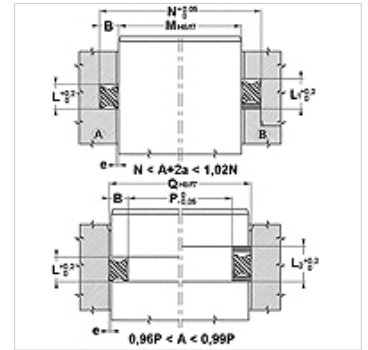

# QR (70° Shore NBR)

Ristrõngas, 70SH NBR

**HANSA FLEX**

Spaltmaß / Clearance	
a	e max.
1,78	0,05
2,62 - 3,53	0,07
5,34 - 6,99	0,10

## Artikkel

Märgistus	a (mm)	Ø A (mm)
QR 6	1,78	2,90
QR 7	1,78	3,68
QR 8	1,78	4,47
QR 9	1,78	5,28
QR 10	1,78	6,07
QR 11	1,78	7,65
QR 12	1,78	9,25
QR 110	2,62	9,19
QR 111	2,62	10,77
QR 112	2,62	12,37
QR 113	2,62	13,94
QR 114	2,62	15,54
QR 115	2,62	17,12
QR 116	2,62	18,72
QR 117	2,62	20,29
QR 124	2,62	31,42
QR 210	3,53	18,64
QR 211	3,53	20,22
QR 212	3,53	21,82
QR 213	3,53	23,40
QR 214	3,53	24,99
QR 215	3,53	26,58
QR 216	3,53	28,17
QR 217	3,53	29,75
QR 218	3,53	31,34
QR 219	3,53	32,92
QR 220	3,53	34,52
QR 221	3,53	36,09
QR 222	3,53	37,69
QR 223	3,53	40,87
QR 224	3,53	44,05