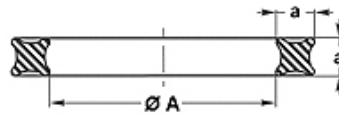

QR (70° Shore NBR)

Ristrõngas, 70SH NBR

HANSA FLEX

Omadused

Tüüp	Ristrõngas
Töörõhk	kuni 150 baari, tugirõngaga kuni 400 baari
Libisemiskiirus max.	0,5 m/s
Temperatuur min.	-30 °C
Temperatuur max.	110 °C
Vahendid	Mineraalõlid HFA, HFB
Montaaž	välised sooned ja sisemised sooned
Materjal	NBR 70 Shore A

Spaltmaß / Clearance	
a	e max.
1,78	0,05
2,62 - 3,53	0,07
5,34 - 6,99	0,10

Vihje

Pöörlemine (küsida meilt nõu) kuni 2 m/s
QR6, QR7, QR8 tuleb paigaldada avatud soone sisse (tüüp B)
Pilu mõõt:
a= 1,78; e maks =0,05
a= 2,62–3,53; e maks=0,07
a= 5,34–6,99; e maks=0,1

Artikkel

Märgistus	a (mm)	Ø A (mm)
QR 6	1,78	2,90
QR 7	1,78	3,68
QR 8	1,78	4,47
QR 9	1,78	5,28
QR 10	1,78	6,07
QR 11	1,78	7,65
QR 12	1,78	9,25
QR 110	2,62	9,19
QR 111	2,62	10,77
QR 112	2,62	12,37
QR 113	2,62	13,94
QR 114	2,62	15,54
QR 115	2,62	17,12
QR 116	2,62	18,72
QR 117	2,62	20,29
QR 124	2,62	31,42
QR 210	3,53	18,64
QR 211	3,53	20,22
QR 212	3,53	21,82
QR 213	3,53	23,40
QR 214	3,53	24,99
QR 215	3,53	26,58
QR 216	3,53	28,17
QR 217	3,53	29,75
QR 218	3,53	31,34
QR 219	3,53	32,92
QR 220	3,53	34,52
QR 221	3,53	36,09
QR 222	3,53	37,69
QR 223	3,53	40,87
QR 224	3,53	44,05