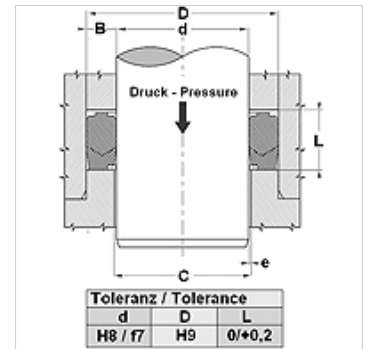

Omadused

Tüüp	Vardatihendi komplekt
Töörõhk	kuni 700 baari
Libisemiskiirus max.	0,5 m/s
Temperatuur min.	-30 °C
Temperatuur max.	110 °C
Vahendid	Mineraalõlid Vesiemulsioonid
Montaaž	avatud paigaldusruumides
Materjal	(1) Surverõngas: lamineeritud koega NBR (2) Tihend: NBR (3) Tugirõngas: atsetaalvaik / PTBR
Rakendus	Hüdraulika

Spaltmaß / Clearance	
d (mm)	e (mm)
d < 110	< 0,4
d > 110	< 0,7

Toleranz / Tolerance		
d	D	L
H8 / f7	H9	0/+0,2

Kirjeldus

suur ekstrudeerimistakistus
Reguleeritav soone kõrgus ei ole nõutav.
Lihtne lahendus.