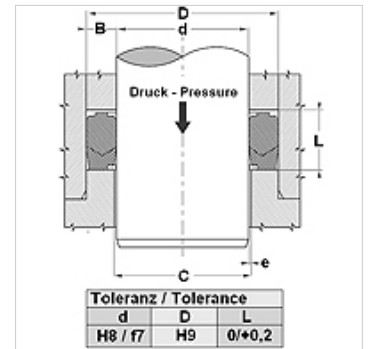

Omadused

Tüüp	Vardatihendi komplekt
Töörõhk	kuni 700 baari
Libisemiskiirus max.	0,5 m/s
Temperatuur min.	-30 °C
Temperatuur max.	110 °C
Vahendid	Mineraalõlid Vesiemulsioonid
Montaaž	avatud paigaldusruumides
Materjal	(1) Surverõngas: lamineeritud koega NBR (2) Tihend: NBR (3) Tugirõngas: atsetaalvaik / PTBR
Rakendus	Hüdraulika

Spaltmaß / Clearance	
d (mm)	e (mm)
d < 110	< 0,4
d > 110	< 0,7

Toleranz / Tolerance		
d	D	L
H8 / f7	H9	0/+0,2

Kirjeldus

suur ekstrudeerimistakistus
Reguleeritav soone kõrgus ei ole nõutav.
Lihtne lahendus.