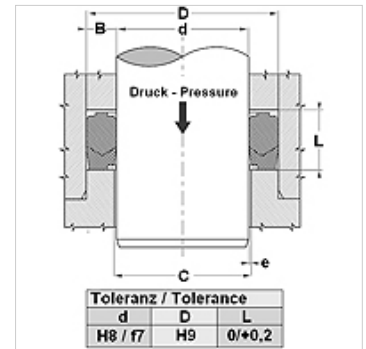

Omadused

Tüüp	Vardatihendi komplekt
Töörõhk	kuni 700 baari
Libisemiskiirus max.	0,5 m/s
Temperatuur min.	-30 °C
Temperatuur max.	110 °C
Vahendid	Mineraalõlid Vesiemulsioonid
Montaaž	avatud paigaldusruumides
Materjal	(1) Surverõngas: lamineeritud koega NBR (2) Tihend: NBR (3) Tugirõngas: atsetaalvaik / PTBR
Rakendus	Hüdraulika

Spaltmaß / Clearance	
d (mm)	e (mm)
d < 110	< 0,4
d > 110	< 0,7

Toleranz / Tolerance		
d	D	L
H8 / f7	H9	0/+0,2

Kirjeldus

suur ekstrudeerimistakistus
Reguleeritav soone kõrgus ei ole nõutav.
Lihtne lahendus.