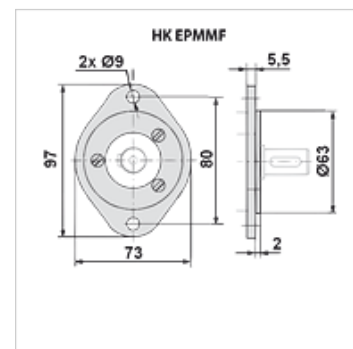

HK EPMM F

Gerootormootori äärik

Omadused

Kasutamine For gerotor motor type EPMM

Vihje

Kinnitamine mootori külge kolme M6x14 poldiga
Pingutusmoment 5–6 Nm

Artikkel

Märgistus	Kaal (kg)
HK EPMM F	0,5