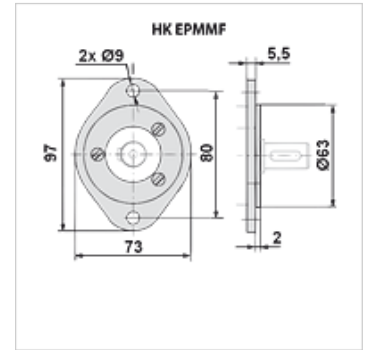

HK EPMM F

Gerootormootori äärik

Omadused

Kasutamine For gerotor motor type EPMM

Vihje

Kinnitamine mootori külge kolme M6x14 poldiga
Pingutusmoment 5–6 Nm

Artikkel

Märgistus	Kaal (kg)
HK EPMM F	0,5