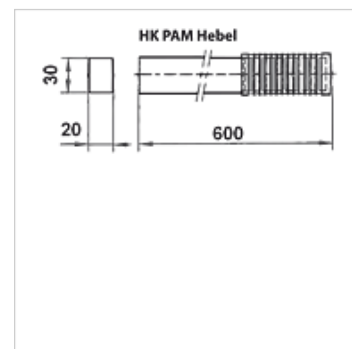

HK PAM Hebel

Käsipumba PAM hoob

HANSA FLEX

Artikkel

Märgistus	Mõõdud	Kaal (kg)
HK PAM 029 0000	20x30x600	0,71

on järgnevate toodete lisatarvikud

HK PAM 014 R	Käsipump torujuhtmesse paigaldamiseks
HK PAM 014 T	Käsipump paaki paigaldamiseks
HK PAM 015 T	Käsipump suunaventiiliga paaki paigaldamiseks