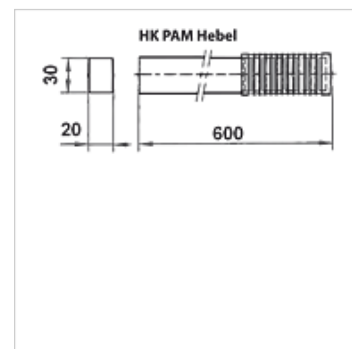

HK PAM Hebel

Käsipumba PAM hoob

HANSA FLEX

Artikkel

Märgistus	Mõõdud	Kaal (kg)
HK PAM 029 0000	20x30x600	0,71

on järgnevate toodete lisatarvikud

HK PAM 014 R	Käsipump torujuhtmesse paigaldamiseks
HK PAM 014 T	Käsipump paaki paigaldamiseks
HK PAM 015 T	Käsipump suunaventiliga paaki paigaldamiseks