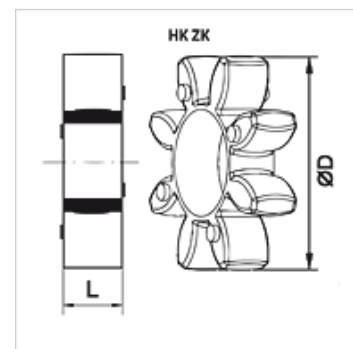

Omadused

Materjal	Polüüretaan
Kasutamine	for elastic couplings

Artikkel

Märgistus	Ühenduse suurusele	Ø D (mm)	L (mm)	Materjal	Kaal (kg)
HK ZK HE2930		85,0	23,0	Elastomeer / PU 80 Shore	0,2
HK ZK HE3334		107,0	27,0	Elastomeer / PU 80 Shore	0,2
HK ZK ROTEX 24	Rotex 24	55,0	16,0	Elastomeer / PU 98 Shore	0,2
HK ZK SPIDEX 19 92SH	Spidex 19	40,0	12,0	Elastomeer / PU 92 Shore	0,2
HK ZK SPIDEX 19 98SH	Spidex 19	40,0	12,0	Elastomeer / PU 98 Shore	0,2
HK ZK SPIDEX 24 92SH	Spidex 24	55,0	14,0	Elastomeer / PU 92 Shore	0,2
HK ZK SPIDEX 24 98SH	Spidex 24	55,0	14,0	Elastomeer / PU 98 Shore	0,2
HK ZK SPIDEX 28 92SH	Spidex 28	65,0	15,0	Elastomeer / PU 92 Shore	0,2
HK ZK SPIDEX 28 98SH	Spidex 28	65,0	15,0	Elastomeer / PU 98 Shore	0,2
HK ZK SPIDEX 38 92SH	Spidex 38	80,0	18,0	Elastomeer / PU 92 Shore	0,2
HK ZK SPIDEX 38 98SH	Spidex 38	80,0	18,0	Elastomeer / PU 98 Shore	0,2
HK ZK SPIDEX 42 92SH	Spidex 42	95,0	20,0	Elastomeer / PU 92 Shore	0,2
HK ZK SPIDEX 42 98SH	Spidex 42	95,0	20,0	Elastomeer / PU 98 Shore	0,2
HK ZK SPIDEX 48 92SH	Spidex 48	105,0	21,0	Elastomeer / PU 92 Shore	0,2
HK ZK SPIDEX 48 98SH	Spidex 48	105,0	21,0	Elastomeer / PU 98 Shore	0,2
HK ZK SPIDEX 55 92SH	Spidex 55	120,0	22,0	Elastomeer / PU 92 Shore	0,2
HK ZK SPIDEX 55 98SH	Spidex 55	120,0	22,0	Elastomeer / PU 98 Shore	0,2
HK ZK SPIDEX 65 92SH	Spidex 65	135,0	26,0	Elastomeer / PU 92 Shore	0,2
HK ZK SPIDEX 65 95SH	Spidex 65	135,0	26,0	Elastomeer / PU 95 Shore	0,2
HK ZK SPIDEX 75 92SH	Spidex 75	160,0	30,0	Elastomeer / PU 92 Shore	0,2
HK ZK SPIDEX 75 95SH	Spidex 75	160,0	30,0	Elastomeer / PU 95 Shore	0,2
HK ZK SPIDEX 90 92SH	Spidex 90	200,0	34,0	Elastomeer / PU 92 Shore	0,2
HK ZK SPIDEX 90 95SH	Spidex 90	200,0	34,0	Elastomeer / PU 95 Shore	0,2
HK ZK SPIDEX 100 92SH	Spidex 100	225,0	39,0	Elastomeer / PU 92 Shore	0,2
HK ZK SPIDEX 100 95SH	Spidex 100	225,0	39,0	Elastomeer / PU 95 Shore	0,2