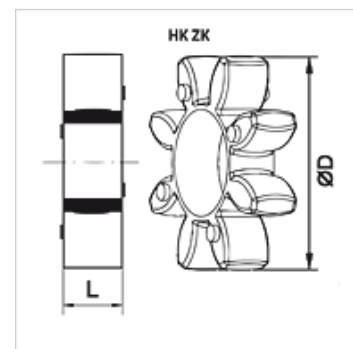

## Artikkel

Märgistus	Ühenduse suurusele	Ø D (mm)	L (mm)	Materjal	Kaal (kg)
HK ZK HE2930		85,0	23,0	Elastomeer / PU 80 Shore	0,2
HK ZK HE3334		107,0	27,0	Elastomeer / PU 80 Shore	0,2
HK ZK ROTEX 24	Rotex 24	55,0	16,0	Elastomeer / PU 98 Shore	0,2
HK ZK SPIDEX 19 92SH	Spidex 19	40,0	12,0	Elastomeer / PU 92 Shore	0,2
HK ZK SPIDEX 19 98SH	Spidex 19	40,0	12,0	Elastomeer / PU 98 Shore	0,2
HK ZK SPIDEX 24 92SH	Spidex 24	55,0	14,0	Elastomeer / PU 92 Shore	0,2
HK ZK SPIDEX 24 98SH	Spidex 24	55,0	14,0	Elastomeer / PU 98 Shore	0,2
HK ZK SPIDEX 28 92SH	Spidex 28	65,0	15,0	Elastomeer / PU 92 Shore	0,2
HK ZK SPIDEX 28 98SH	Spidex 28	65,0	15,0	Elastomeer / PU 98 Shore	0,2
HK ZK SPIDEX 38 92SH	Spidex 38	80,0	18,0	Elastomeer / PU 92 Shore	0,2
HK ZK SPIDEX 38 98SH	Spidex 38	80,0	18,0	Elastomeer / PU 98 Shore	0,2
HK ZK SPIDEX 42 92SH	Spidex 42	95,0	20,0	Elastomeer / PU 92 Shore	0,2
HK ZK SPIDEX 42 98SH	Spidex 42	95,0	20,0	Elastomeer / PU 98 Shore	0,2
HK ZK SPIDEX 48 92SH	Spidex 48	105,0	21,0	Elastomeer / PU 92 Shore	0,2
HK ZK SPIDEX 48 98SH	Spidex 48	105,0	21,0	Elastomeer / PU 98 Shore	0,2
HK ZK SPIDEX 55 92SH	Spidex 55	120,0	22,0	Elastomeer / PU 92 Shore	0,2
HK ZK SPIDEX 55 98SH	Spidex 55	120,0	22,0	Elastomeer / PU 98 Shore	0,2
HK ZK SPIDEX 65 92SH	Spidex 65	135,0	26,0	Elastomeer / PU 92 Shore	0,2
HK ZK SPIDEX 65 95SH	Spidex 65	135,0	26,0	Elastomeer / PU 95 Shore	0,2
HK ZK SPIDEX 75 92SH	Spidex 75	160,0	30,0	Elastomeer / PU 92 Shore	0,2
HK ZK SPIDEX 75 95SH	Spidex 75	160,0	30,0	Elastomeer / PU 95 Shore	0,2
HK ZK SPIDEX 90 92SH	Spidex 90	200,0	34,0	Elastomeer / PU 92 Shore	0,2
HK ZK SPIDEX 90 95SH	Spidex 90	200,0	34,0	Elastomeer / PU 95 Shore	0,2
HK ZK SPIDEX 100 92SH	Spidex 100	225,0	39,0	Elastomeer / PU 92 Shore	0,2
HK ZK SPIDEX 100 95SH	Spidex 100	225,0	39,0	Elastomeer / PU 95 Shore	0,2