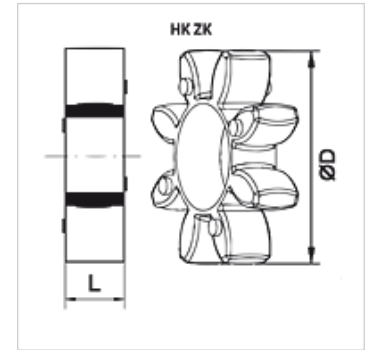

Omadused

Materjal	Polüüretaan
Kasutamine	for elastic couplings

Artikkel

Märgistus	Ühenduse suurusele	Ø D (mm)	L (mm)	Materjal	Kaal (kg)
HK ZK HE2930		85,0	23,0	Elastomeer / PU 80 Shore	0,2
HK ZK HE3334		107,0	27,0	Elastomeer / PU 80 Shore	0,2
HK ZK ROTEX 24	Rotex 24	55,0	16,0	Elastomeer / PU 98 Shore	0,2
HK ZK SPIDEX 19 92SH	Spidex 19	40,0	12,0	Elastomeer / PU 92 Shore	0,2
HK ZK SPIDEX 19 98SH	Spidex 19	40,0	12,0	Elastomeer / PU 98 Shore	0,2
HK ZK SPIDEX 24 92SH	Spidex 24	55,0	14,0	Elastomeer / PU 92 Shore	0,2
HK ZK SPIDEX 24 98SH	Spidex 24	55,0	14,0	Elastomeer / PU 98 Shore	0,2
HK ZK SPIDEX 28 92SH	Spidex 28	65,0	15,0	Elastomeer / PU 92 Shore	0,2
HK ZK SPIDEX 28 98SH	Spidex 28	65,0	15,0	Elastomeer / PU 98 Shore	0,2
HK ZK SPIDEX 38 92SH	Spidex 38	80,0	18,0	Elastomeer / PU 92 Shore	0,2
HK ZK SPIDEX 38 98SH	Spidex 38	80,0	18,0	Elastomeer / PU 98 Shore	0,2
HK ZK SPIDEX 42 92SH	Spidex 42	95,0	20,0	Elastomeer / PU 92 Shore	0,2
HK ZK SPIDEX 42 98SH	Spidex 42	95,0	20,0	Elastomeer / PU 98 Shore	0,2
HK ZK SPIDEX 48 92SH	Spidex 48	105,0	21,0	Elastomeer / PU 92 Shore	0,2
HK ZK SPIDEX 48 98SH	Spidex 48	105,0	21,0	Elastomeer / PU 98 Shore	0,2
HK ZK SPIDEX 55 92SH	Spidex 55	120,0	22,0	Elastomeer / PU 92 Shore	0,2
HK ZK SPIDEX 55 98SH	Spidex 55	120,0	22,0	Elastomeer / PU 98 Shore	0,2
HK ZK SPIDEX 65 92SH	Spidex 65	135,0	26,0	Elastomeer / PU 92 Shore	0,2
HK ZK SPIDEX 65 95SH	Spidex 65	135,0	26,0	Elastomeer / PU 95 Shore	0,2
HK ZK SPIDEX 75 92SH	Spidex 75	160,0	30,0	Elastomeer / PU 92 Shore	0,2
HK ZK SPIDEX 75 95SH	Spidex 75	160,0	30,0	Elastomeer / PU 95 Shore	0,2
HK ZK SPIDEX 90 92SH	Spidex 90	200,0	34,0	Elastomeer / PU 92 Shore	0,2
HK ZK SPIDEX 90 95SH	Spidex 90	200,0	34,0	Elastomeer / PU 95 Shore	0,2
HK ZK SPIDEX 100 92SH	Spidex 100	225,0	39,0	Elastomeer / PU 92 Shore	0,2
HK ZK SPIDEX 100 95SH	Spidex 100	225,0	39,0	Elastomeer / PU 95 Shore	0,2