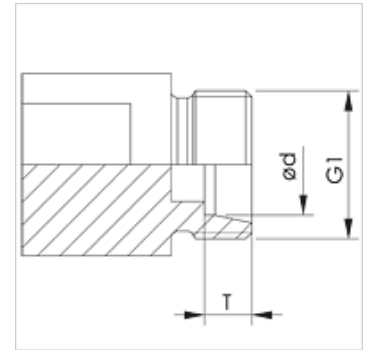

## Omadused

<b>Tüüp</b>	Eelpaigaldatud liitmik
<b>Materjal</b>	tugevdatud terasest tööriist
<b>Pinnatöötlus</b>	fosfaaditud

## Vihje

VOM WR abil monteeritakse ainult UEM WR

## Artikkel

Märgistus	Ehitusseeria	Ø d (mm)	G1	T (mm)
VOM NW 04 HL WR	L	6	M 12 x 1,5	7,0
VOM NW 06 HL WR	L	8	M 14 x 1,5	7,0
VOM NW 08 HL WR	L	10	M 16 x 1,5	7,0
VOM NW 10 HL WR	L	12	M 18 x 1,5	7,0
VOM NW 13 HL WR	L	15	M 22 x 1,5	7,0
VOM NW 16 HL WR	L	18	M 26 x 1,5	7,5
VOM NW 20 HL WR	L	22	M 30 x 2	7,5
VOM NW 25 HL WR	L	28	M 36 x 2	7,5
VOM NW 32 HL WR	L	35	M 45 x 2	10,5
VOM NW 40 HL WR	L	42	M 52 x 2	11,0
VOM NW 03 HS WR	S	6	M 14 x 1,5	7,0
VOM NW 04 HS WR	S	8	M 16 x 1,5	7,0
VOM NW 06 HS WR	S	10	M 18 x 1,5	7,5
VOM NW 08 HS WR	S	12	M 20 x 1,5	7,5
VOM NW 13 HS WR	S	16	M 24 x 1,5	8,5
VOM NW 16 HS WR	S	20	M 30 x 2	10,5
VOM NW 20 HS WR	S	25	M 36 x 2	12,0
VOM NW 25 HS WR	S	30	M 42 x 2	13,5
VOM NW 32 HS WR	S	38	M 52 x 2	16,0