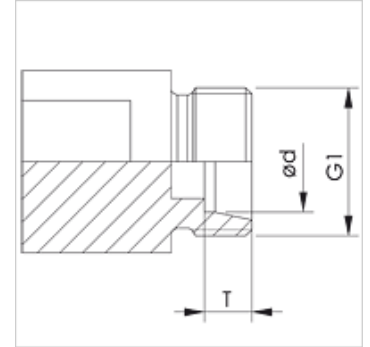

## Omadused

<b>Tüüp</b>	Eelpaigaldatud liitmik
<b>Materjal</b>	tugevdatud terasest tööriist
<b>Pinnatöötlus</b>	fosfaaditud

## Vihje

VOM WR abil monteeritakse ainult UEM WR

## Artikkel

Märgistus	Ehitusseeria	Ø d (mm)	G1	T (mm)
VOM NW 04 HL WR	L	6	M 12 x 1,5	7,0
VOM NW 06 HL WR	L	8	M 14 x 1,5	7,0
VOM NW 08 HL WR	L	10	M 16 x 1,5	7,0
VOM NW 10 HL WR	L	12	M 18 x 1,5	7,0
VOM NW 13 HL WR	L	15	M 22 x 1,5	7,0
VOM NW 16 HL WR	L	18	M 26 x 1,5	7,5
VOM NW 20 HL WR	L	22	M 30 x 2	7,5
VOM NW 25 HL WR	L	28	M 36 x 2	7,5
VOM NW 32 HL WR	L	35	M 45 x 2	10,5
VOM NW 40 HL WR	L	42	M 52 x 2	11,0
VOM NW 03 HS WR	S	6	M 14 x 1,5	7,0
VOM NW 04 HS WR	S	8	M 16 x 1,5	7,0
VOM NW 06 HS WR	S	10	M 18 x 1,5	7,5
VOM NW 08 HS WR	S	12	M 20 x 1,5	7,5
VOM NW 13 HS WR	S	16	M 24 x 1,5	8,5
VOM NW 16 HS WR	S	20	M 30 x 2	10,5
VOM NW 20 HS WR	S	25	M 36 x 2	12,0
VOM NW 25 HS WR	S	30	M 42 x 2	13,5
VOM NW 32 HS WR	S	38	M 52 x 2	16,0