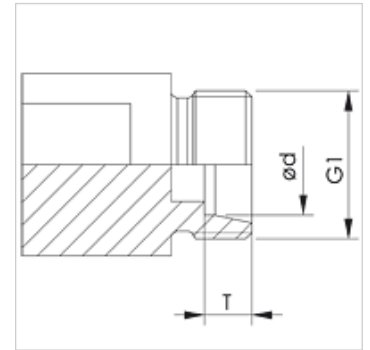

Omadused

Tüüp	Eelpaigaldatud liitmik
Materjal	tugevdatud terasest tööriist
Pinnatöötlus	fosfaaditud

Vihje

VOM WR abil monteeritakse ainult UEM WR

Artikkel

Märgistus	Ehitusseeria	Ø d (mm)	G1	T (mm)
VOM NW 04 HL WR	L	6	M 12 x 1,5	7,0
VOM NW 06 HL WR	L	8	M 14 x 1,5	7,0
VOM NW 08 HL WR	L	10	M 16 x 1,5	7,0
VOM NW 10 HL WR	L	12	M 18 x 1,5	7,0
VOM NW 13 HL WR	L	15	M 22 x 1,5	7,0
VOM NW 16 HL WR	L	18	M 26 x 1,5	7,5
VOM NW 20 HL WR	L	22	M 30 x 2	7,5
VOM NW 25 HL WR	L	28	M 36 x 2	7,5
VOM NW 32 HL WR	L	35	M 45 x 2	10,5
VOM NW 40 HL WR	L	42	M 52 x 2	11,0
VOM NW 03 HS WR	S	6	M 14 x 1,5	7,0
VOM NW 04 HS WR	S	8	M 16 x 1,5	7,0
VOM NW 06 HS WR	S	10	M 18 x 1,5	7,5
VOM NW 08 HS WR	S	12	M 20 x 1,5	7,5
VOM NW 13 HS WR	S	16	M 24 x 1,5	8,5
VOM NW 16 HS WR	S	20	M 30 x 2	10,5
VOM NW 20 HS WR	S	25	M 36 x 2	12,0
VOM NW 25 HS WR	S	30	M 42 x 2	13,5
VOM NW 32 HS WR	S	38	M 52 x 2	16,0