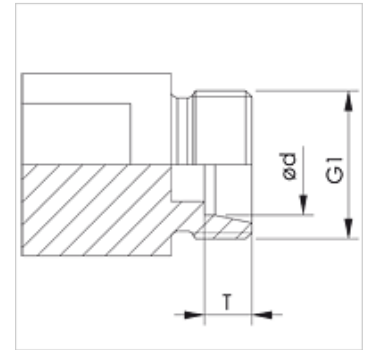

Omadused

Tüüp	Eelpaigaldatud liitmik
Materjal	tugevdatud terasest tööriist
Pinnatöötlus	fosfaaditud

Vihje

VOM WR abil monteeritakse ainult UEM WR

Artikkel

Märgistus	Ehitusseeria	Ø d (mm)	G1	T (mm)
VOM NW 04 HL WR	L	6	M 12 x 1,5	7,0
VOM NW 06 HL WR	L	8	M 14 x 1,5	7,0
VOM NW 08 HL WR	L	10	M 16 x 1,5	7,0
VOM NW 10 HL WR	L	12	M 18 x 1,5	7,0
VOM NW 13 HL WR	L	15	M 22 x 1,5	7,0
VOM NW 16 HL WR	L	18	M 26 x 1,5	7,5
VOM NW 20 HL WR	L	22	M 30 x 2	7,5
VOM NW 25 HL WR	L	28	M 36 x 2	7,5
VOM NW 32 HL WR	L	35	M 45 x 2	10,5
VOM NW 40 HL WR	L	42	M 52 x 2	11,0
VOM NW 03 HS WR	S	6	M 14 x 1,5	7,0
VOM NW 04 HS WR	S	8	M 16 x 1,5	7,0
VOM NW 06 HS WR	S	10	M 18 x 1,5	7,5
VOM NW 08 HS WR	S	12	M 20 x 1,5	7,5
VOM NW 13 HS WR	S	16	M 24 x 1,5	8,5
VOM NW 16 HS WR	S	20	M 30 x 2	10,5
VOM NW 20 HS WR	S	25	M 36 x 2	12,0
VOM NW 25 HS WR	S	30	M 42 x 2	13,5
VOM NW 32 HS WR	S	38	M 52 x 2	16,0