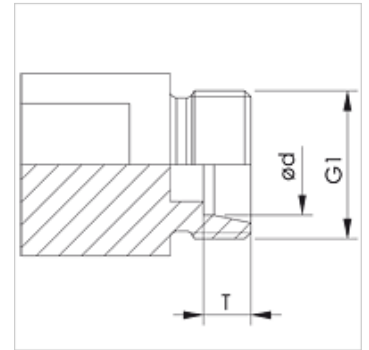

## Omadused

<b>Tüüp</b>	Eelpaigaldatud liitmik
<b>Materjal</b>	tugevdatud terasest tööriist
<b>Pinnatöötlus</b>	fosfaaditud

## Vihje

VOM WR abil monteeritakse ainult UEM WR

## Artikkel

Märgistus	Ehitusseeria	Ø d (mm)	G1	T (mm)
VOM NW 04 HL WR	L	6	M 12 x 1,5	7,0
VOM NW 06 HL WR	L	8	M 14 x 1,5	7,0
VOM NW 08 HL WR	L	10	M 16 x 1,5	7,0
VOM NW 10 HL WR	L	12	M 18 x 1,5	7,0
VOM NW 13 HL WR	L	15	M 22 x 1,5	7,0
VOM NW 16 HL WR	L	18	M 26 x 1,5	7,5
VOM NW 20 HL WR	L	22	M 30 x 2	7,5
VOM NW 25 HL WR	L	28	M 36 x 2	7,5
VOM NW 32 HL WR	L	35	M 45 x 2	10,5
VOM NW 40 HL WR	L	42	M 52 x 2	11,0
VOM NW 03 HS WR	S	6	M 14 x 1,5	7,0
VOM NW 04 HS WR	S	8	M 16 x 1,5	7,0
VOM NW 06 HS WR	S	10	M 18 x 1,5	7,5
VOM NW 08 HS WR	S	12	M 20 x 1,5	7,5
VOM NW 13 HS WR	S	16	M 24 x 1,5	8,5
VOM NW 16 HS WR	S	20	M 30 x 2	10,5
VOM NW 20 HS WR	S	25	M 36 x 2	12,0
VOM NW 25 HS WR	S	30	M 42 x 2	13,5
VOM NW 32 HS WR	S	38	M 52 x 2	16,0