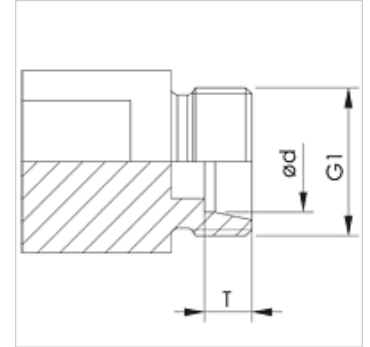

Omadused

Tüüp	Eelpaigaldatud liitmik
Materjal	tugevdatud terasest tööriist
Pinnatöötlus	fosfaaditud

Vihje

VOM WR abil monteeritakse ainult UEM WR

Artikkel

Märgistus	Ehitusseeria	Ø d (mm)	G1	T (mm)
VOM NW 04 HL WR	L	6	M 12 x 1,5	7,0
VOM NW 06 HL WR	L	8	M 14 x 1,5	7,0
VOM NW 08 HL WR	L	10	M 16 x 1,5	7,0
VOM NW 10 HL WR	L	12	M 18 x 1,5	7,0
VOM NW 13 HL WR	L	15	M 22 x 1,5	7,0
VOM NW 16 HL WR	L	18	M 26 x 1,5	7,5
VOM NW 20 HL WR	L	22	M 30 x 2	7,5
VOM NW 25 HL WR	L	28	M 36 x 2	7,5
VOM NW 32 HL WR	L	35	M 45 x 2	10,5
VOM NW 40 HL WR	L	42	M 52 x 2	11,0
VOM NW 03 HS WR	S	6	M 14 x 1,5	7,0
VOM NW 04 HS WR	S	8	M 16 x 1,5	7,0
VOM NW 06 HS WR	S	10	M 18 x 1,5	7,5
VOM NW 08 HS WR	S	12	M 20 x 1,5	7,5
VOM NW 13 HS WR	S	16	M 24 x 1,5	8,5
VOM NW 16 HS WR	S	20	M 30 x 2	10,5
VOM NW 20 HS WR	S	25	M 36 x 2	12,0
VOM NW 25 HS WR	S	30	M 42 x 2	13,5
VOM NW 32 HS WR	S	38	M 52 x 2	16,0