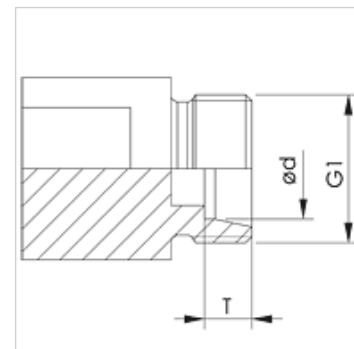

Omadused

Tüüp	Eelpaigaldatud liitmik
Materjal	tugevdatud terasest tööriist
Pinnatöötlus	fosfaaditud

Vihje

VOM WR abil monteeritakse ainult UEM WR

Artikkel

Märgistus	Ehitusseeria	Ø d (mm)	G1	T (mm)
VOM NW 04 HL WR	L	6	M 12 x 1,5	7,0
VOM NW 06 HL WR	L	8	M 14 x 1,5	7,0
VOM NW 08 HL WR	L	10	M 16 x 1,5	7,0
VOM NW 10 HL WR	L	12	M 18 x 1,5	7,0
VOM NW 13 HL WR	L	15	M 22 x 1,5	7,0
VOM NW 16 HL WR	L	18	M 26 x 1,5	7,5
VOM NW 20 HL WR	L	22	M 30 x 2	7,5
VOM NW 25 HL WR	L	28	M 36 x 2	7,5
VOM NW 32 HL WR	L	35	M 45 x 2	10,5
VOM NW 40 HL WR	L	42	M 52 x 2	11,0
VOM NW 03 HS WR	S	6	M 14 x 1,5	7,0
VOM NW 04 HS WR	S	8	M 16 x 1,5	7,0
VOM NW 06 HS WR	S	10	M 18 x 1,5	7,5
VOM NW 08 HS WR	S	12	M 20 x 1,5	7,5
VOM NW 13 HS WR	S	16	M 24 x 1,5	8,5
VOM NW 16 HS WR	S	20	M 30 x 2	10,5
VOM NW 20 HS WR	S	25	M 36 x 2	12,0
VOM NW 25 HS WR	S	30	M 42 x 2	13,5
VOM NW 32 HS WR	S	38	M 52 x 2	16,0