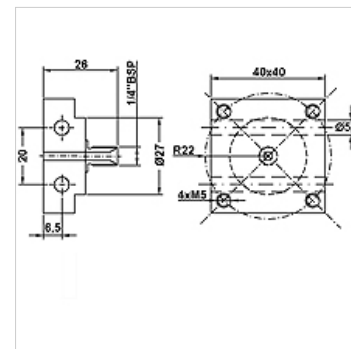

### Omadused

**Ühendus** G 1/4" male thread

**Materjal** Teras

**Kasutamine** rõhulülite paigaldamiseks 4 avaga äärikuga 31 × 31 mm