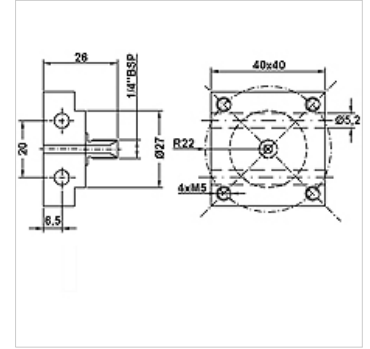

Omadused

Ühendus	G 1/4" male thread
Materjal	Teras
Kasutamine	rõhulülite paigaldamiseks 4 avaga äärikuga 31 × 31 mm

Artikkel

Märgistus	Kaal (kg)
HK BHF AG 14	0,35

on järgnevate toodete lisatarvikud

HK MAP	Rõhulüliti MAP
--------	----------------