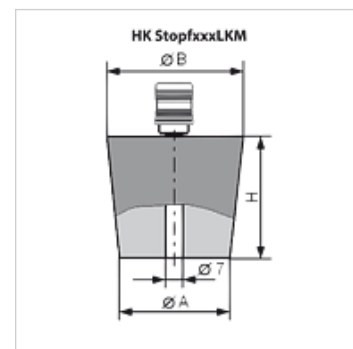

## Artikkel

Märgistus	Ø A (mm)	Ø B (mm)	H (mm)	Kaal (kg)
HK STOPF 18 24 LKM	18	24	30	0,08
HK STOPF 36 44 LKM	36	44	40	0,13
HK STOPF 47 55 LKM	47	55	40	0,17
HK STOPF 71 83 LKM	71	83	60	0,40
HK STOPF 87 100 LKM	87	100	65	0,61