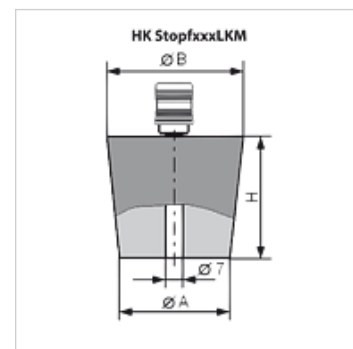

HK STOPF LKM

Õhuvarustusega kummikork LKM

HANSA FLEX

Omadused

Rakendamine ühendusega vaakumpumba külge kinnitamiseks

Artikkel

Märgistus	Ø A (mm)	Ø B (mm)	H (mm)	Kaal (kg)
HK STOPF 18 24 LKM	18	24	30	0,08
HK STOPF 36 44 LKM	36	44	40	0,13
HK STOPF 47 55 LKM	47	55	40	0,17
HK STOPF 71 83 LKM	71	83	60	0,40
HK STOPF 87 100 LKM	87	100	65	0,61

on järgnevate toodete lisatarvikud

HK VS M Vaakum-pumbakomplekt