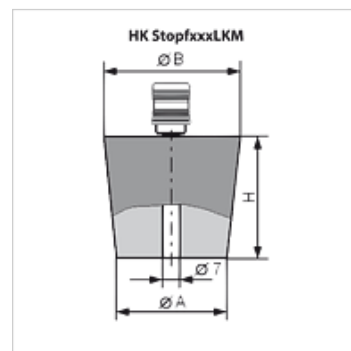

HK STOPF LKM

Õhuvarustusega kummikork LKM

HANSA FLEX

Omadused

Rakendamine ühendusega vaakumpumba külge kinnitamiseks

Artikkel

Märgistus	Ø A (mm)	Ø B (mm)	H (mm)	Kaal (kg)
HK STOPF 18 24 LKM	18	24	30	0,08
HK STOPF 36 44 LKM	36	44	40	0,13
HK STOPF 47 55 LKM	47	55	40	0,17
HK STOPF 71 83 LKM	71	83	60	0,40
HK STOPF 87 100 LKM	87	100	65	0,61