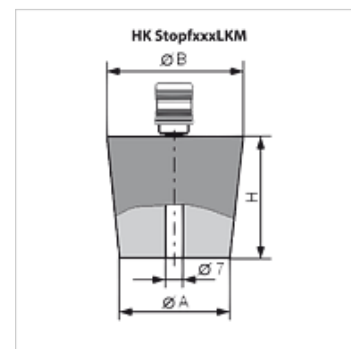

## Artikkel

Märgistus	Ø A (mm)	Ø B (mm)	H (mm)	Kaal (kg)
HK STOPF 18 24 LKM	18	24	30	0,08
HK STOPF 36 44 LKM	36	44	40	0,13
HK STOPF 47 55 LKM	47	55	40	0,17
HK STOPF 71 83 LKM	71	83	60	0,40
HK STOPF 87 100 LKM	87	100	65	0,61