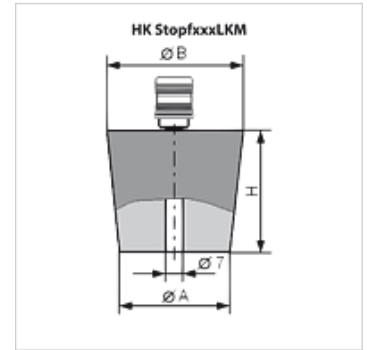

HK STOPF LKM

Õhuvarustusega kummikork LKM

HANSA FLEX

Omadused

Rakendamine ühendusega vaakumpumba külge kinnitamiseks

Artikkel

Märgistus	Ø A (mm)	Ø B (mm)	H (mm)	Kaal (kg)
HK STOPF 18 24 LKM	18	24	30	0,08
HK STOPF 36 44 LKM	36	44	40	0,13
HK STOPF 47 55 LKM	47	55	40	0,17
HK STOPF 71 83 LKM	71	83	60	0,40
HK STOPF 87 100 LKM	87	100	65	0,61