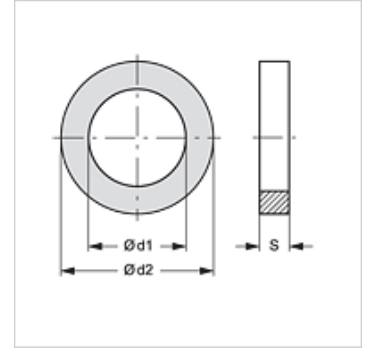

# ALR (1,5 mm)

Alumiinium-tihendirõngas

## Artikkel

Märgistus	d1 (mm)	d2 (mm)	S (mm)
ALR 12-15-1.5	12,00	15,00	1,50
ALR 12-16-1.5	12,00	16,00	1,50
ALR 12-17-1.5	12,00	17,00	1,50
ALR 12-18-1.5	12,00	18,00	1,50
ALR 12-19-1.5	12,00	19,00	1,50
ALR 13-18-1.5	13,00	18,00	1,50
ALR 14-18-1.5	14,00	18,00	1,50
ALR 14-20-1.5	14,00	20,00	1,50
ALR 14-22-1.5	14,00	22,00	1,50
ALR 15-19-1.5	15,00	19,00	1,50
ALR 15-24-1.5	15,00	24,00	1,50
ALR 16-20-1.5	16,00	20,00	1,50
ALR 16-22-1.5	16,00	22,00	1,50
ALR 17-21-1.5	17,00	21,00	1,50
ALR 17-23-1.5	17,00	23,00	1,50
ALR 18-22-1.5	18,00	22,00	1,50
ALR 18-24-1.5	18,00	24,00	1,50
ALR 20-24-1.5	20,00	24,00	1,50
ALR 20-26-1.5	20,00	26,00	1,50
ALR 21-26-1.5	21,00	26,00	1,50
ALR 21-28-1.5	21,00	28,00	1,50
ALR 22-27-1.5	22,00	27,00	1,50
ALR 22-29-1.5	22,00	29,00	1,50